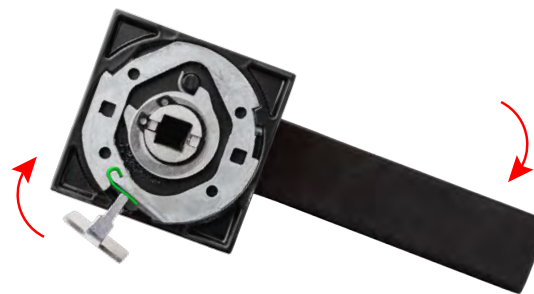

Запатентованное
крепление

Продуманная
конструкция —
простой монтаж

БЫСТРАЯ УСТАНОВКА >>> НАДЁЖНАЯ ФИКСАЦИЯ

Совместите пазы основания с накладкой ручки и **поверните** вверх

- **3 точки фиксации** накладки;
- Ручка **надёжно закреплена** при помощи фиксирующей пластины;
- Больше **не нужно фиксировать** накладку гужоном.

НАЖАТЬ >>> ПОВЕРНУТЬ >>> СНЯТЬ

1 Вставить
ключ

2 Нажать на
фиксирующую
пластину

3 Повернуть
ручку вниз

4 Снять ручку

Ручки снимаются с помощью
специального ключа

Технические характеристики

Две самые популярные модели:

- **H-30111**
- **H-30115**

Коррозионная стойкость:
Более **200 часов**
в соляном тумане

Материал ручки и накладки –
алюминий

250 000 циклов
безотказной работы

Материал основания –
ЦАМ

Цвет:

● **BLM** чёрный матовый