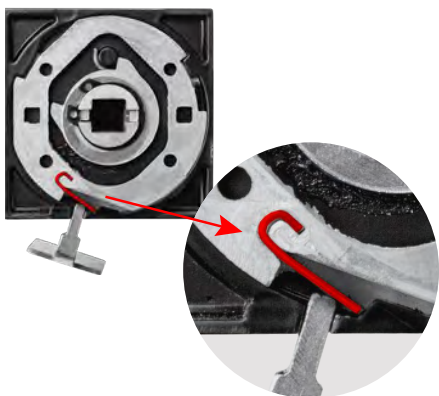

Запатентованное
крепление

Продуманная
конструкция —
простой монтаж

БЫСТРАЯ УСТАНОВКА >>> НАДЁЖНАЯ ФИКСАЦИЯ

Совместите пазы основания с накладкой ручки и **поверните** вверх

- **3 точки фиксации** накладки;
- Ручка **надёжно закреплена** при помощи фиксирующей пластины;
- Больше **не нужно фиксировать** накладку гужоном.

НАЖАТЬ >>> ПОВЕРНУТЬ >>> СНЯТЬ

1 Вставить
ключ

2 Нажать на
фиксирующую
пластину

3 Повернуть
ручку вниз

4 Снять ручку

Ручки снимаются с помощью
специального ключа

Технические характеристики

Две самые популярные модели: