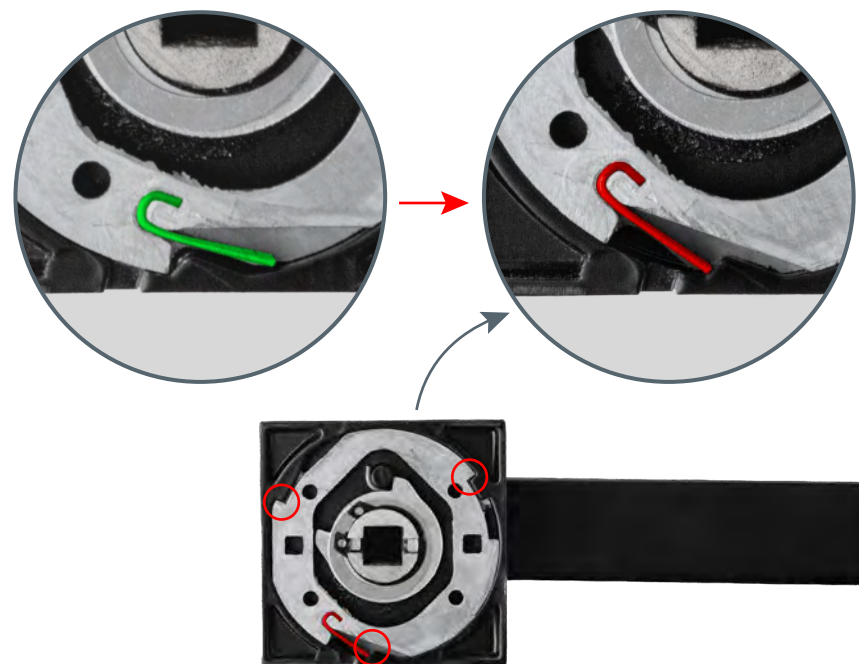

Запатентованное
крепление

Продуманная
конструкция —
простой монтаж

БЫСТРАЯ УСТАНОВКА >>> НАДЁЖНАЯ ФИКСАЦИЯ

Совместите пазы основания с накладкой ручки и **поверните** вверх

- **3 точки фиксации** накладки;
- Ручка **надёжно закреплена** при помощи фиксирующей пластины;
- Больше **не нужно фиксировать** накладку гужоном.

НАЖАТЬ >>> ПОВЕРНУТЬ >>> СНЯТЬ

1 Вставить
ключ

2 Нажать на
фиксирующую
пластину

3 Повернуть
ручку вниз

4 Снять ручку

Ручки снимаются с помощью
специального ключа

Технические характеристики

Две самые популярные модели:

- **H-30111**
- **H-30115**

Коррозионная стойкость:
Более **200 часов**
в соляном тумане

Материал ручки и накладки –
алюминий

250 000 циклов
безотказной работы

Материал основания –
ЦАМ

Цвет:

● **BLM** чёрный матовый