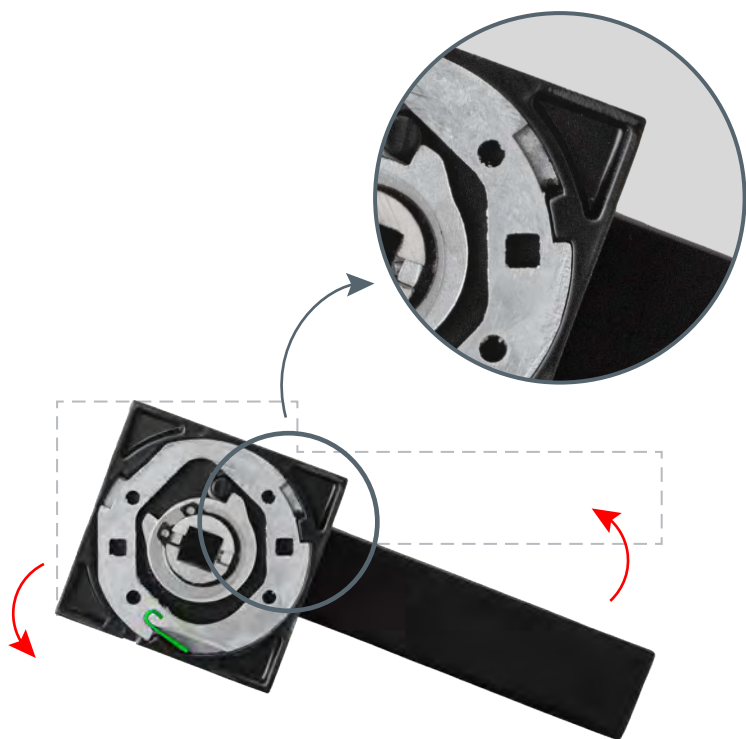

Запатентованное
крепление

Продуманная
конструкция —
простой монтаж

БЫСТРАЯ УСТАНОВКА >>> НАДЁЖНАЯ ФИКСАЦИЯ

Совместите пазы основания с накладкой ручки и **поверните** вверх

- **3 точки фиксации** накладки;
- Ручка **надёжно закреплена** при помощи фиксирующей пластины;
- Больше **не нужно фиксировать** накладку гужоном.

НАЖАТЬ >>> ПОВЕРНУТЬ >>> СНЯТЬ

1 Вставить
ключ

2 Нажать на
фиксирующую
пластину

3 Повернуть
ручку вниз

4 Снять ручку

Ручки снимаются с помощью
специального ключа

Технические характеристики

Две самые популярные модели:

- **H-30111**
- **H-30115**

Коррозионная стойкость:
Более **200 часов**
в соляном тумане

Материал ручки и накладки –
алюминий

250 000 циклов
безотказной работы

Материал основания –
ЦАМ

Цвет:

● **BLM** чёрный матовый