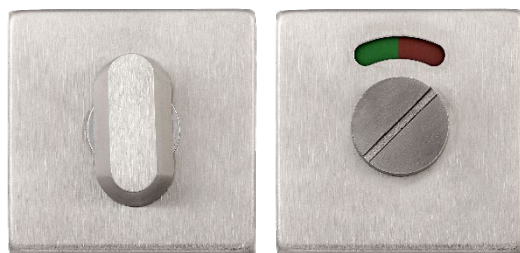

для ВХОДНОЙ ДВЕРИ

Ручки
раздельные

Замок врезной
цилиндровый

Цилиндровый
механизм

Накладки
цилиндровые

ДВЕРНЫЕ РУЧКИ ИЗ НЕРЖАВЕЮЩЕЙ СТАЛИ

Ручки дверные Арекс Н-0201-INOX

Артикул – [12027](#)

Артикул – 33602 **НОВИНКА**

Фиксатор Арес WC-0211-INOX (B2B)

Артикул – [29841](#)

Фиксатор Арес WC-2006-INOX

Артикул – [24402](#)

Фиксатор Арес WC-0206-INOX

Артикул – [9075](#)

НАКЛАДКИ

Накладка цилиндровая Арекс DP-C-02-INOX

Артикул – [9077](#)

Накладка цилиндровая Арекс DP-C-20-INOX

Артикул – [24401](#)

ТЕХНИЧЕСКАЯ СПЕЦИФИКАЦИЯ

Наименование	Количество в упаковке, шт.
Упаковка "дверные ручки"	
Биг-бокс	40
Упаковка "накладки"	
Биг-бокс	100
Мини-бокс	10
Упаковка "фиксаторы"	
Биг-бокс	100
Мини-бокс	10