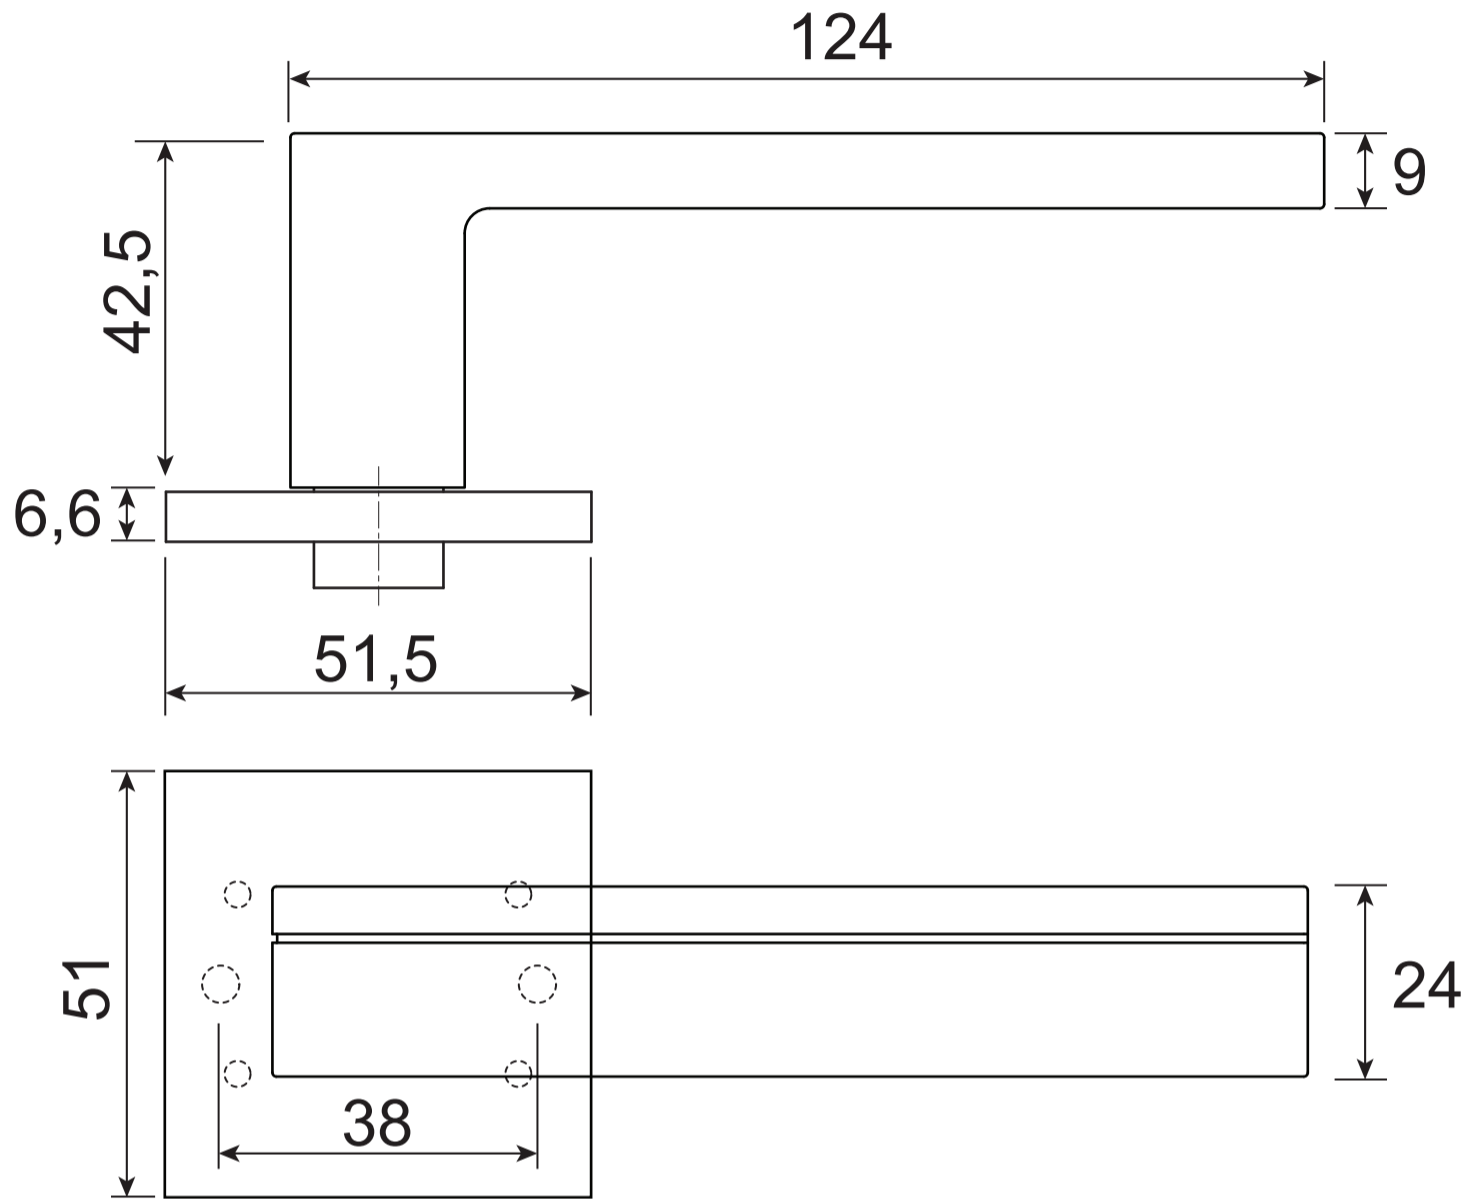

## Ручки дверные SLIM H-30153

Пластиковый  
шаблон  
2шт

Разрезной квадрат 8x8