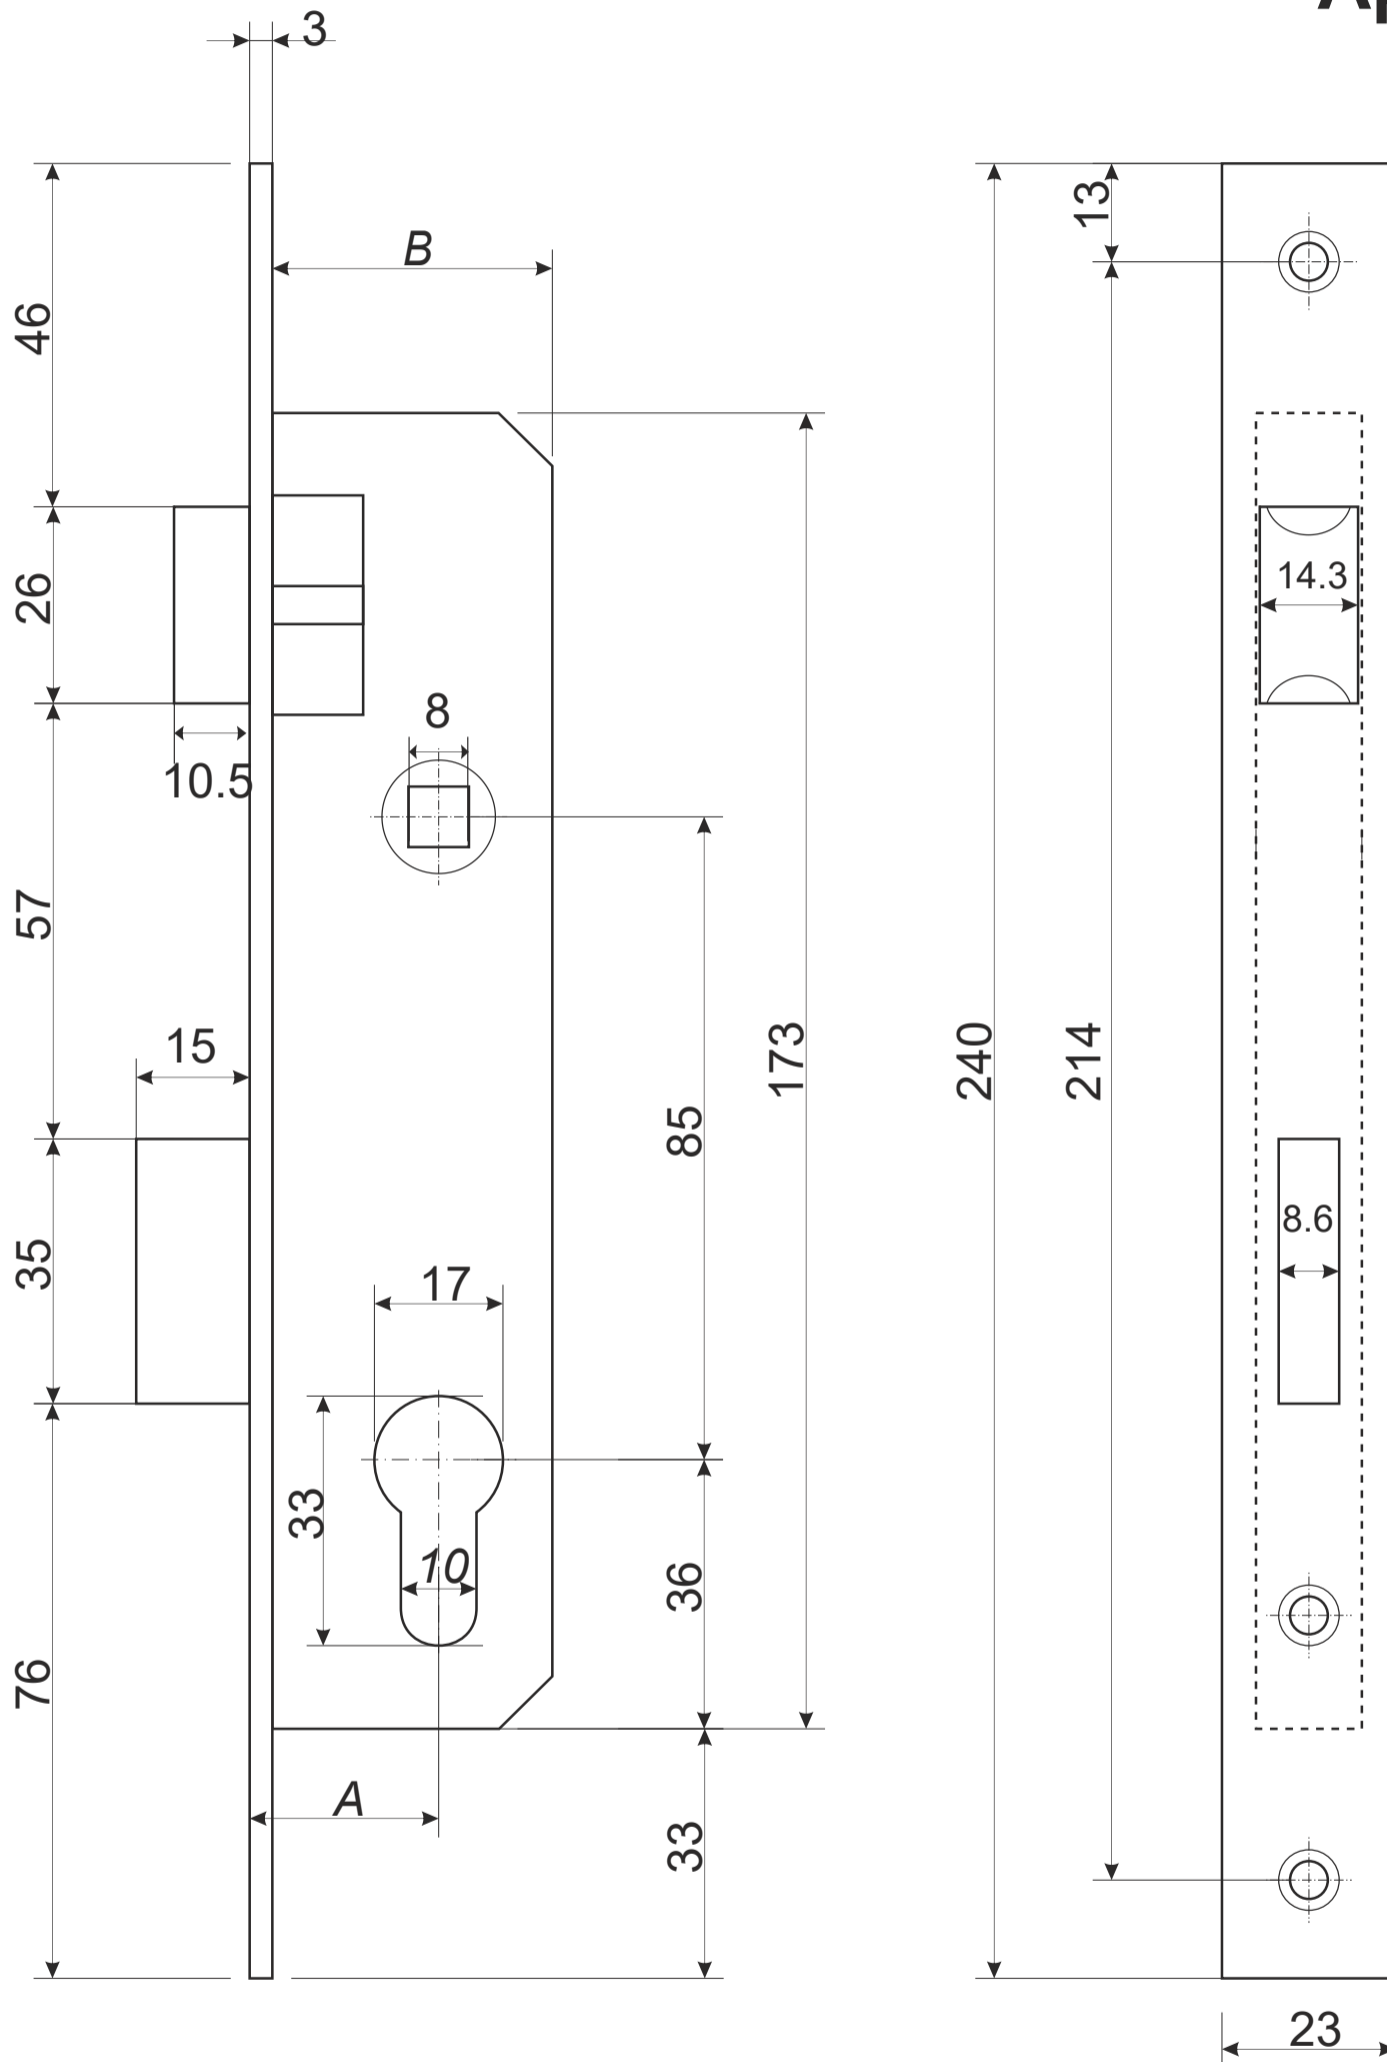

## Замок врезной Апекс 7300

M5 x A+10

1 шт.

Винт крепления цилиндра

Модель	7300-20	7300-25	7300-30	7300-35
A(backset)	20	25	30	35
B	37	41	46	51

## Замок врезной Арекс 7300

Ответная планка

саморез М3 х 16

3 шт.

саморез М4 х 20

2 шт.