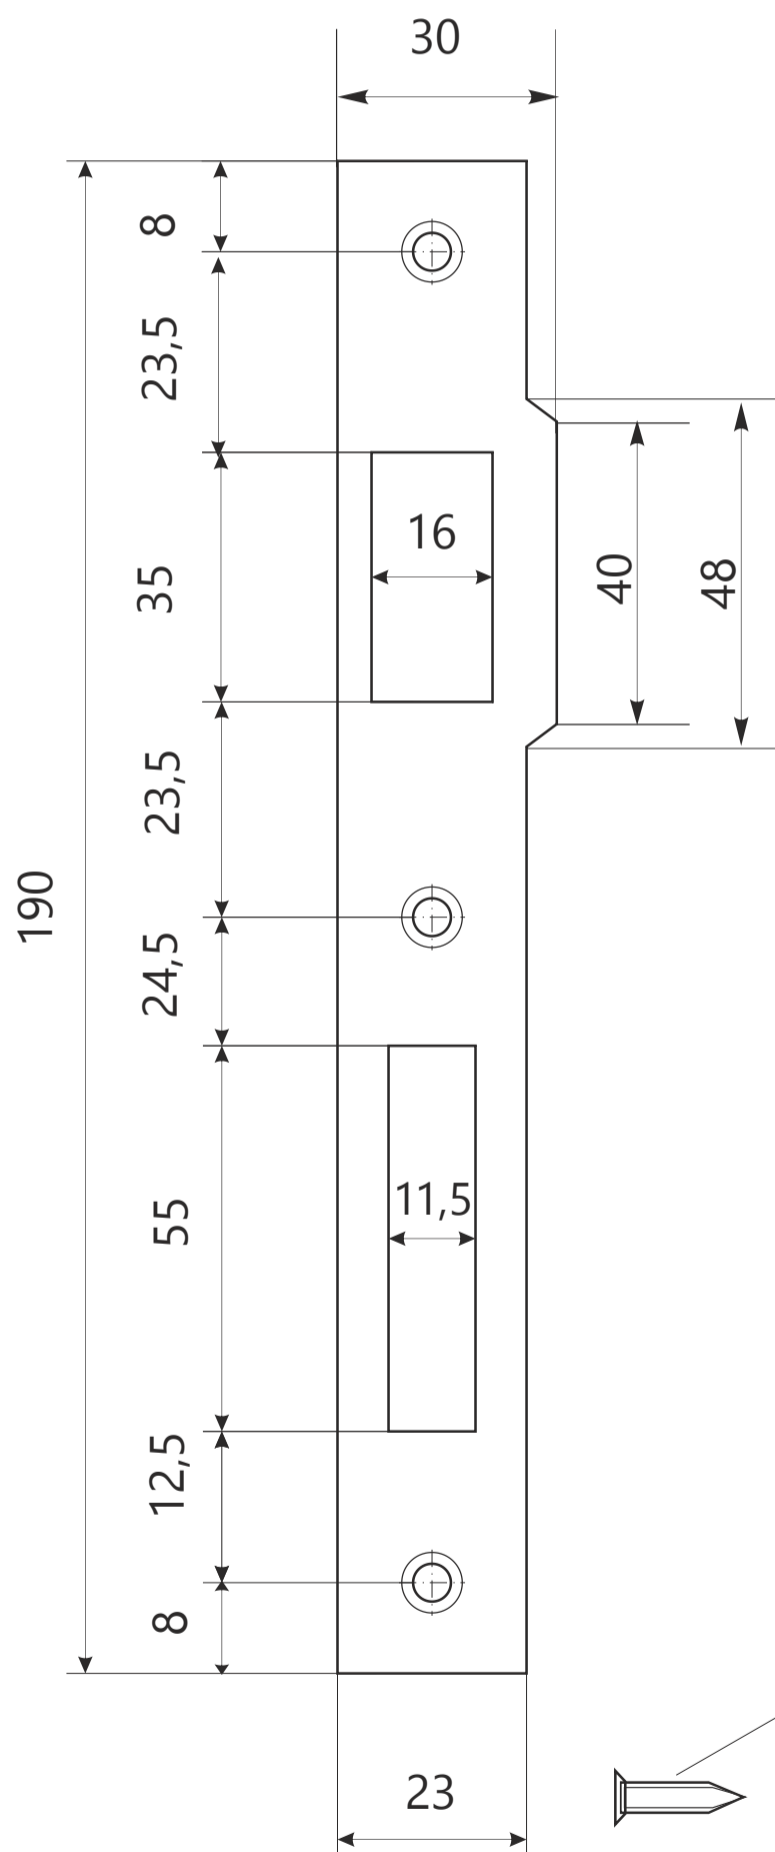

## Замок врезной Апекс 7300

M5 x A+10

1 шт.

Винт крепления цилиндра

Модель	7300-20	7300-25	7300-30	7300-35
A(backset)	20	25	30	35
B	37	41	46	51

## Замок врезной Арекс 7300

Ответная планка

саморез М3 х 16

3 шт.

саморез М4 х 20

2 шт.