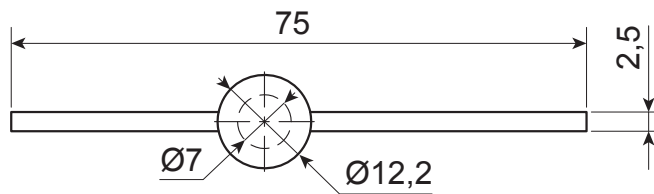

Петля накладная Апекс 102*75*2,5-В2-INOX (В2В)

Саморез ST INOX 5*30

6 шт.