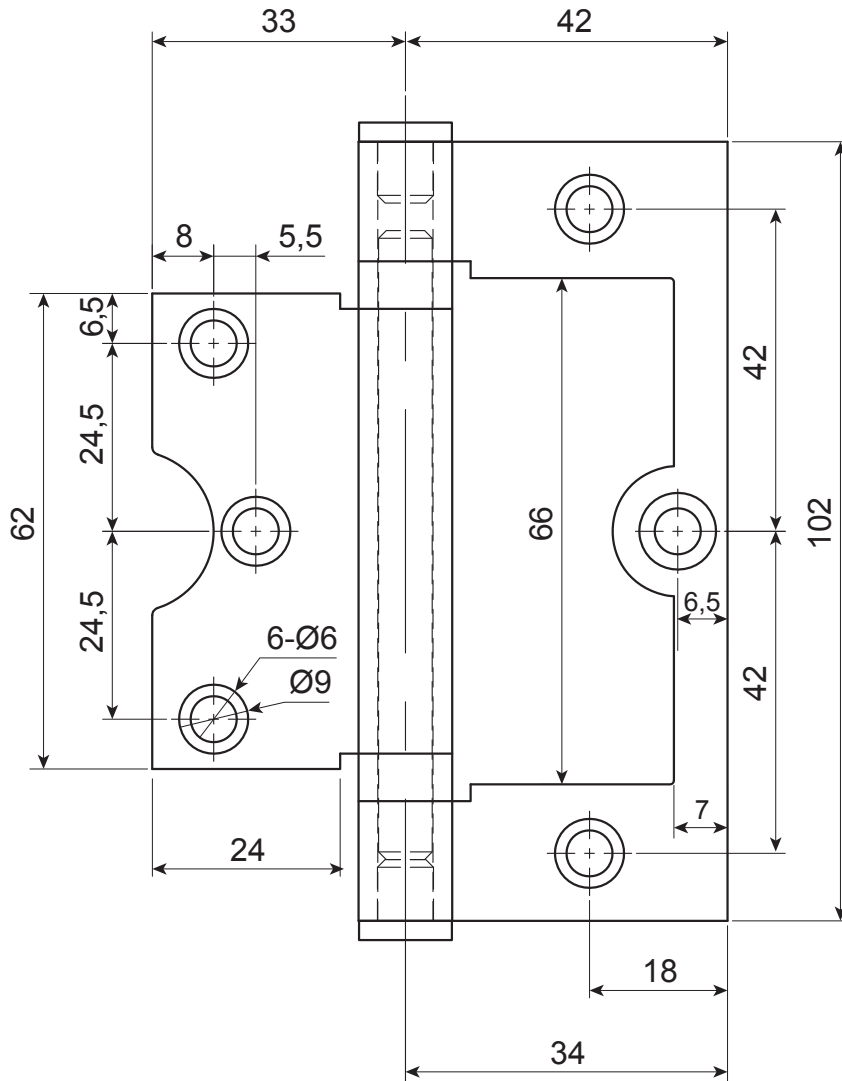

Петля накладная Апекс 102*75*2,5-В2-INOX (В2В)

Саморез ST INOX 5*30

6 шт.