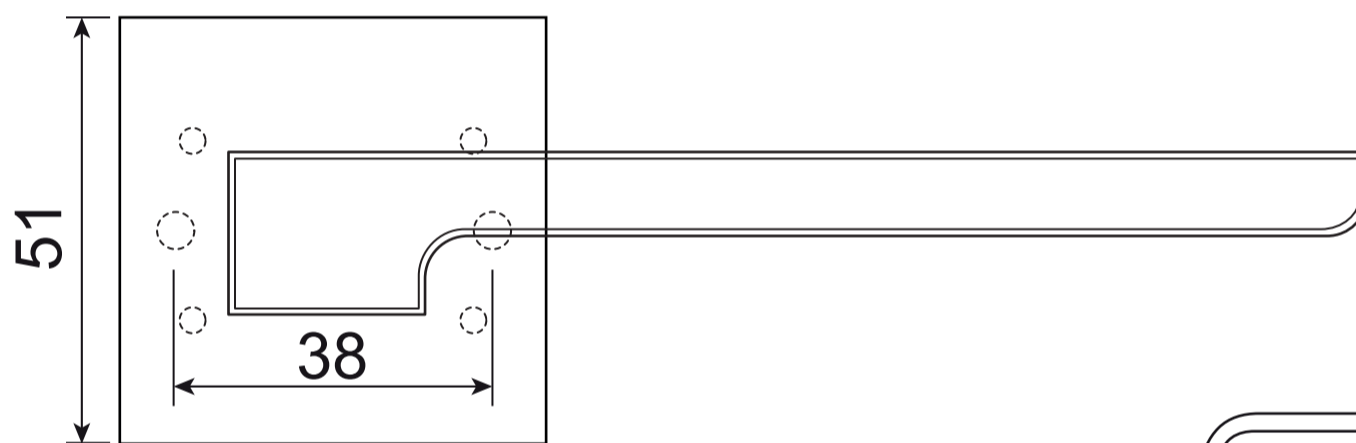

Code Deco

Ручки дверные SLIM H-30120

Пластиковый шаблон
2шт

Разрезной квадрат 8x8

105

8

Ключ шестигранный
для фиксации накладки
Ф2*19*50мм – 1шт

Ключ шестигранный
для фиксации ручки
Ф3*19*50мм – 1шт

Винт фиксации
накладки
М4*6, 2 шт.

Винт фиксации
ручки
М4*8, 2 шт.

М4*30мм
2 шт.

Втулка
стяжки, 2 шт.

М4*12мм
2 шт.

Саморезы
ST3*20мм, 8 шт.