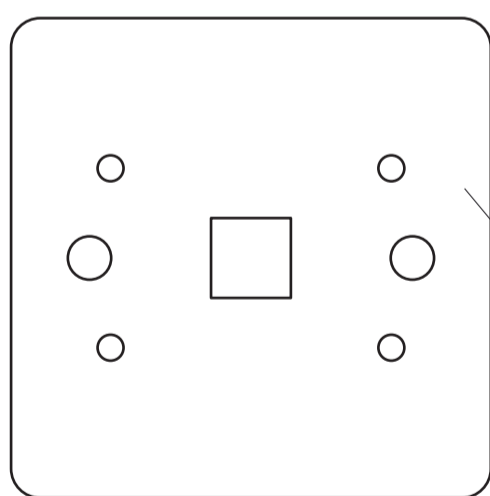

Code Deco

Ручки дверные SLIM H-30120

Пластиковый шаблон
2шт

Разрезной квадрат 8x8

105

8

Ключ шестигранный
для фиксации накладки
Ф2*19*50мм – 1шт

Ключ шестигранный
для фиксации ручки
Ф3*19*50мм – 1шт

Винт фиксации
накладки
М4*6, 2 шт.

Винт фиксации
ручки
М4*8, 2 шт.

М4*30мм
2 шт.

Втулка
стяжки, 2 шт.

М4*12мм
2 шт.

Саморезы
ST3*20мм, 8 шт.