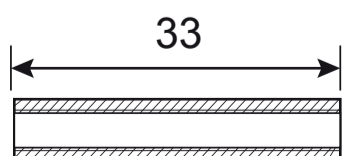

Code Deco

Ручки дверные SLIM H-30120

Пластиковый шаблон
2шт

Разрезной квадрат 8x8

105

8

Ключ шестигранный
для фиксации накладки
Ф2*19*50мм – 1шт

Ключ шестигранный
для фиксации ручки
Ф3*19*50мм – 1шт

Винт фиксации
накладки
М4*6, 2 шт.

Винт фиксации
ручки
М4*8, 2 шт.

М4*30мм
2 шт.

Втулка
стяжки, 2 шт.

М4*12мм
2 шт.

Саморезы
ST3*20мм, 8 шт.