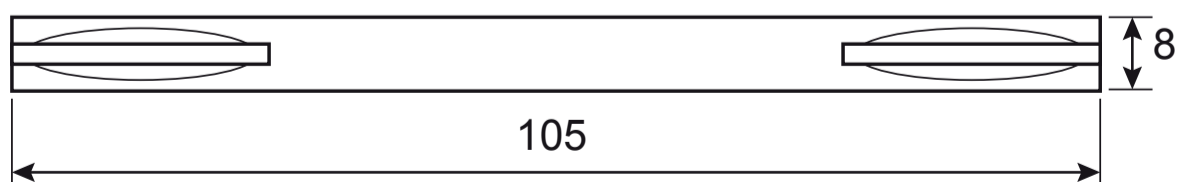

Code Deco

Ручки дверные SLIM H-30120

Пластиковый шаблон
2шт

Разрезной квадрат 8x8

105

8

Ключ шестигранный
для фиксации накладки
Ф2*19*50мм – 1шт

Ключ шестигранный
для фиксации ручки
Ф3*19*50мм – 1шт

Винт фиксации
накладки
М4*6, 2 шт.

Винт фиксации
ручки
М4*8, 2 шт.

М4*30мм
2 шт.

Втулка
стяжки, 2 шт.

М4*12мм
2 шт.

Саморезы
ST3*20мм, 8 шт.