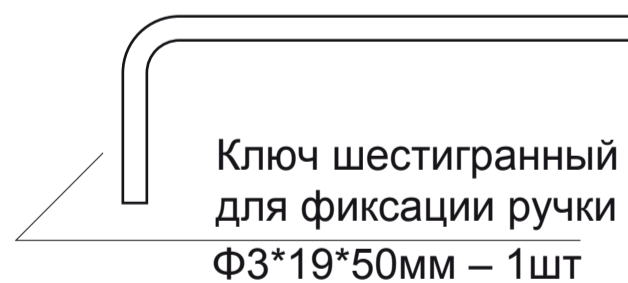

Code Deco

Ручки дверные SLIM H-30120

Пластиковый шаблон
2шт

Разрезной квадрат 8x8

105

8

Ключ шестигранный
для фиксации накладки
Ф2*19*50мм – 1шт

Ключ шестигранный
для фиксации ручки
Ф3*19*50мм – 1шт

Винт фиксации
накладки
М4*6, 2 шт.

Винт фиксации
ручки
М4*8, 2 шт.

М4*30мм
2 шт.

Втулка
стяжки, 2 шт.

М4*12мм
2 шт.

Саморезы
ST3*20мм, 8 шт.