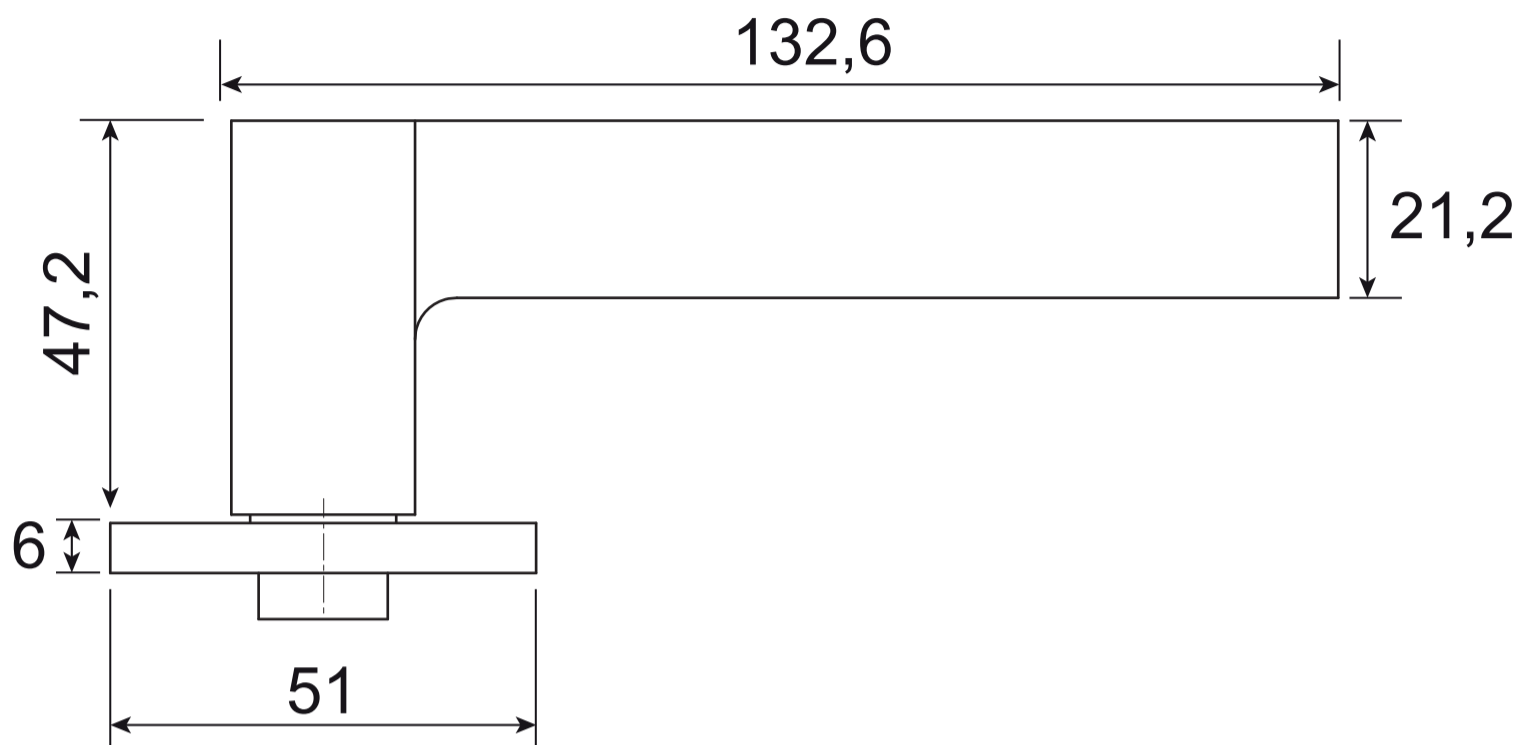

Code Deco

Ручки дверные SLIM H-30120

Пластиковый шаблон
2шт

Разрезной квадрат 8x8

105

8

Ключ шестигранный
для фиксации накладки
Ф2*19*50мм – 1шт

Ключ шестигранный
для фиксации ручки
Ф3*19*50мм – 1шт

Винт фиксации
накладки
М4*6, 2 шт.

Винт фиксации
ручки
М4*8, 2 шт.

М4*30мм
2 шт.

Втулка
стяжки, 2 шт.

М4*12мм
2 шт.

Саморезы
ST3*20мм, 8 шт.