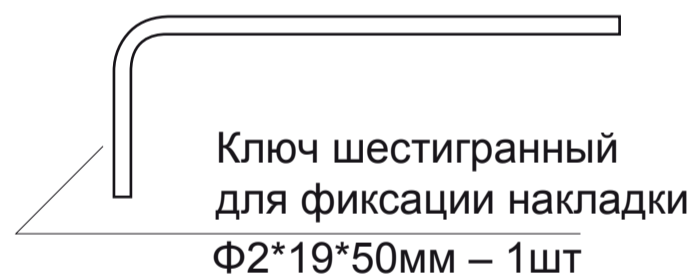

Code Deco

Ручки дверные SLIM H-30120

Пластиковый шаблон
2шт

Разрезной квадрат 8x8

105

8

Ключ шестигранный
для фиксации накладки
Ф2*19*50мм – 1шт

Ключ шестигранный
для фиксации ручки
Ф3*19*50мм – 1шт

Винт фиксации
накладки
М4*6, 2 шт.

Винт фиксации
ручки
М4*8, 2 шт.

М4*30мм
2 шт.

Втулка
стяжки, 2 шт.

М4*12мм
2 шт.

Саморезы
ST3*20мм, 8 шт.