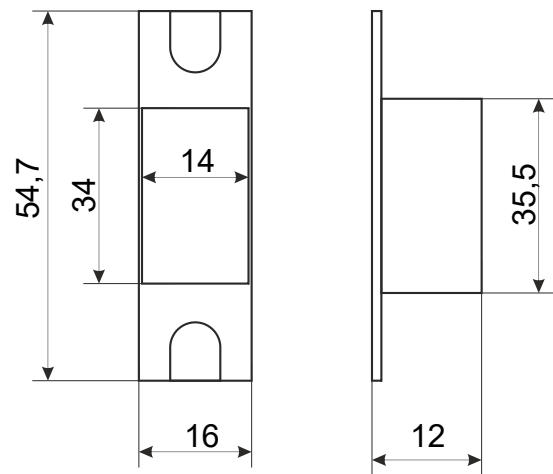

AVERS

Защелка врезная
Avers 5400

Защелка врезная Avers 5400

Ответная планка

Пластиковая вставка под ответную планку

саморез М4 х 20

4 шт.