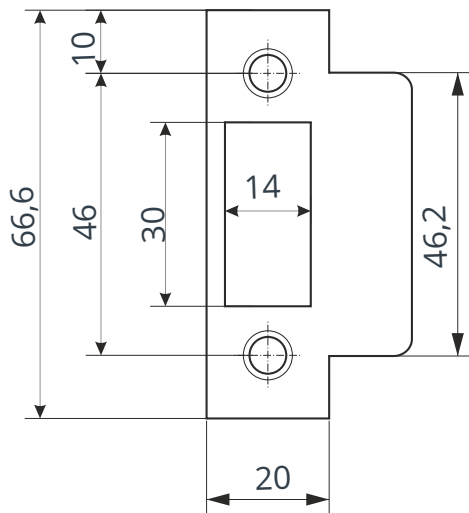

AVERS

Защелка врезная
Avers 5400

Защелка врезная Avers 5400

Ответная планка

Пластиковая вставка под ответную планку

саморез М4 х 20

4 шт.