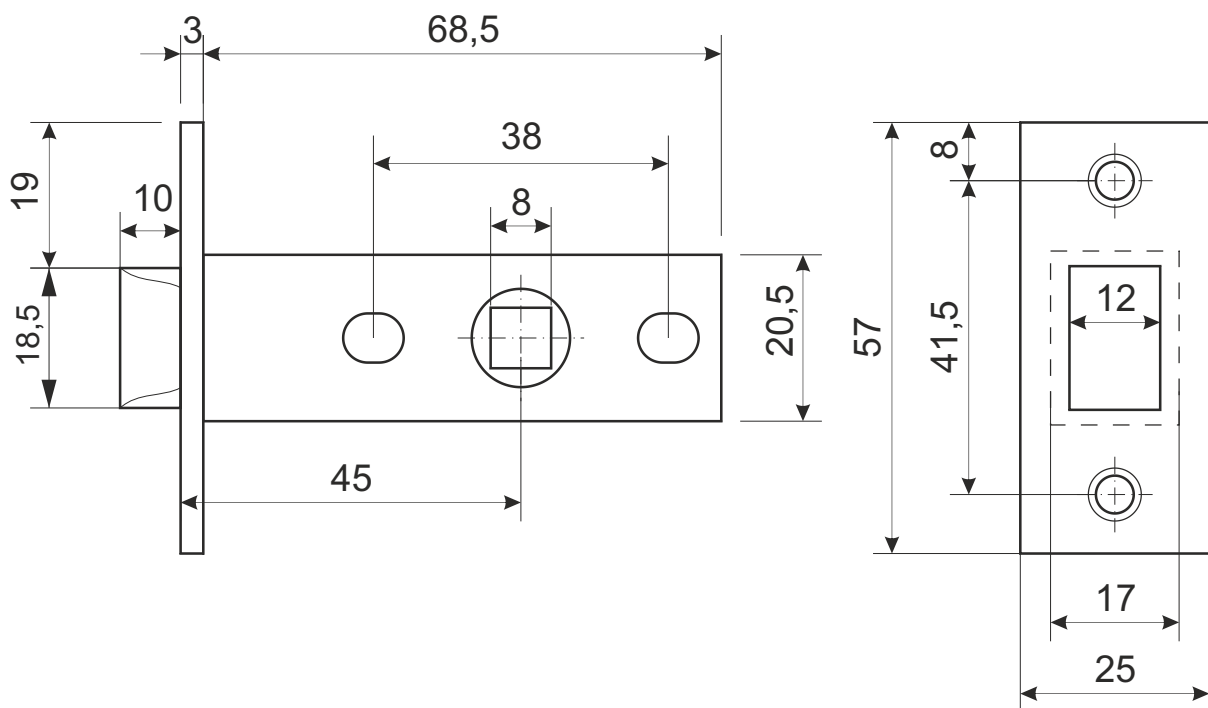

AVERS

Защелка врезная
Avers 5400

Защелка врезная Avers 5400

Ответная планка

Пластиковая вставка под ответную планку

саморез М4 х 20

4 шт.