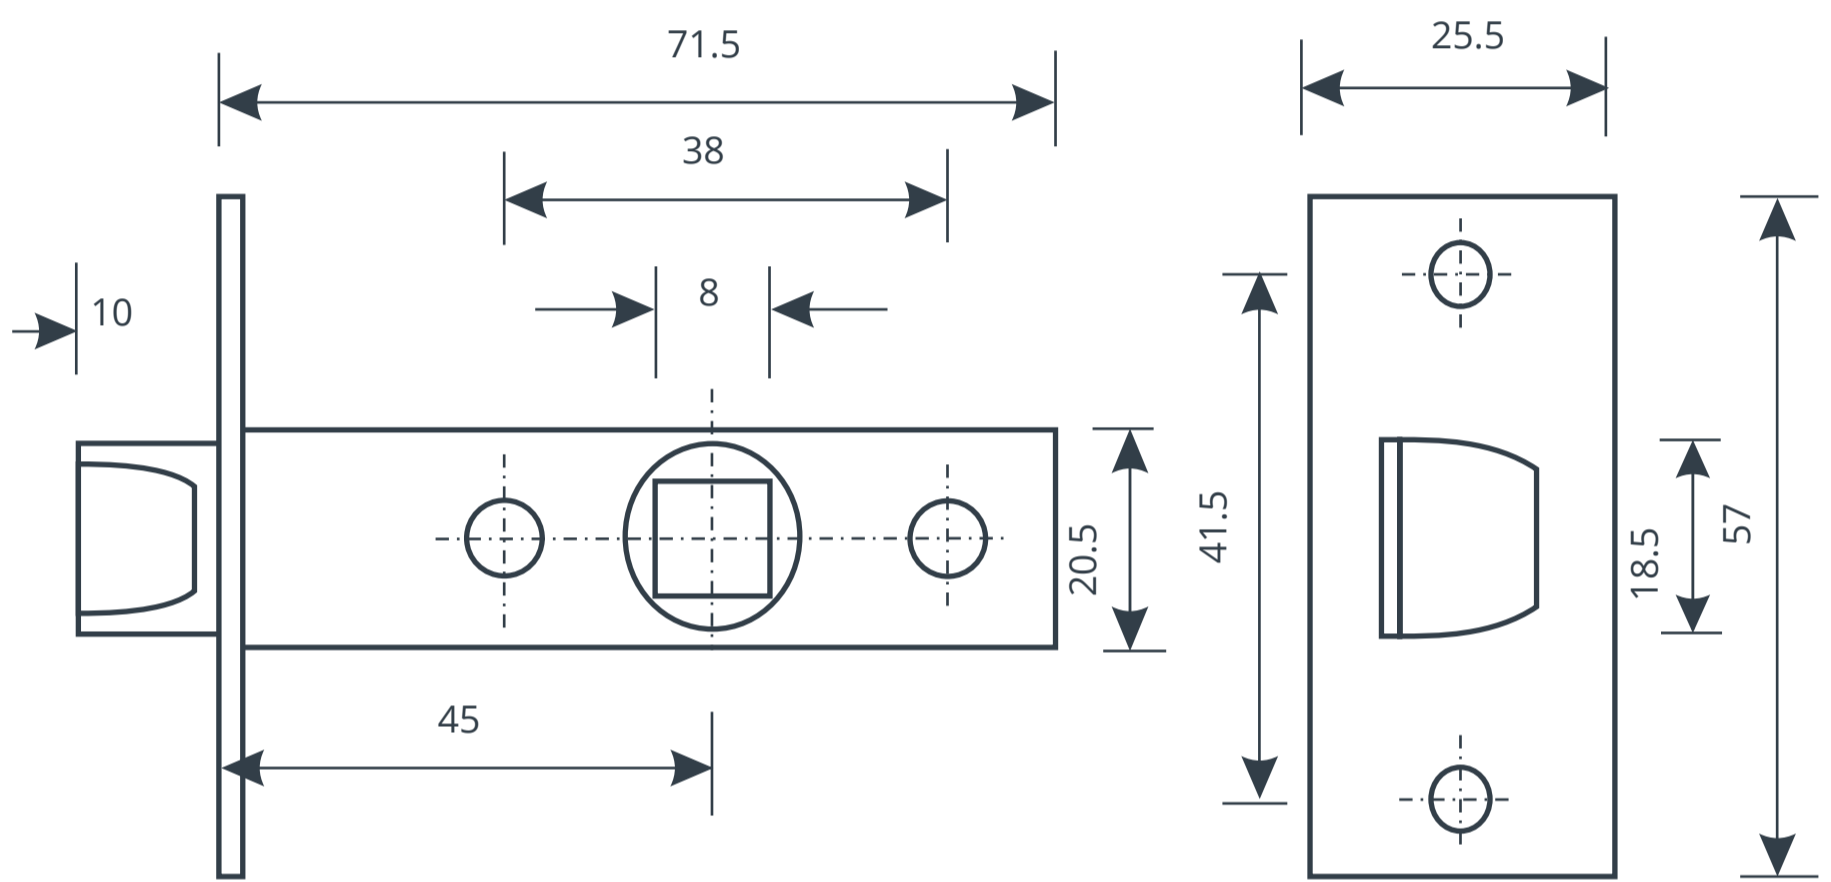

Code Deco

Защёлка врезная Code Deco 5400-Р

Ответная планка

Пластиковая вставка под ответную планку

саморез М4 х 20

4 шт.