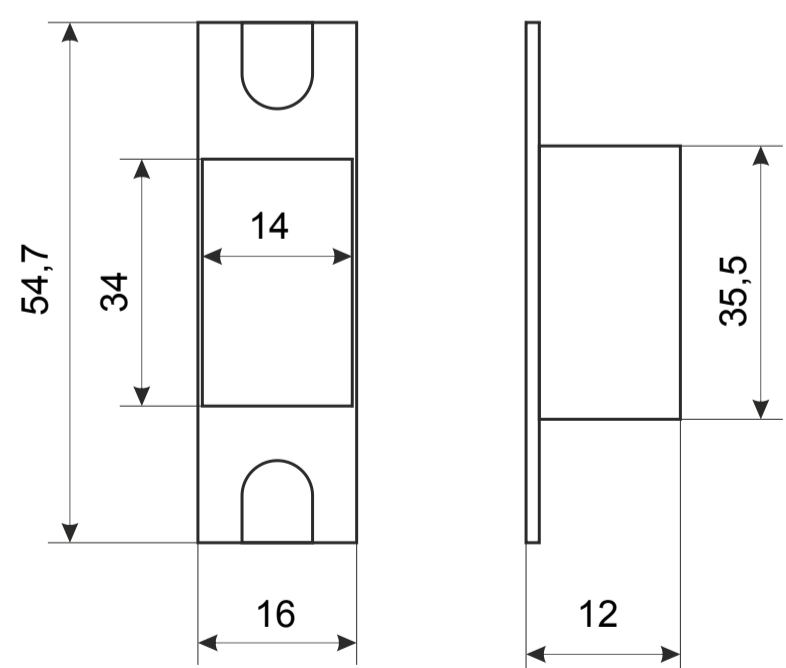

Code Deco

Защёлка врезная Code Deco 5400-Р

Ответная планка

Пластиковая вставка под ответную планку

саморез М4 х 20

4 шт.