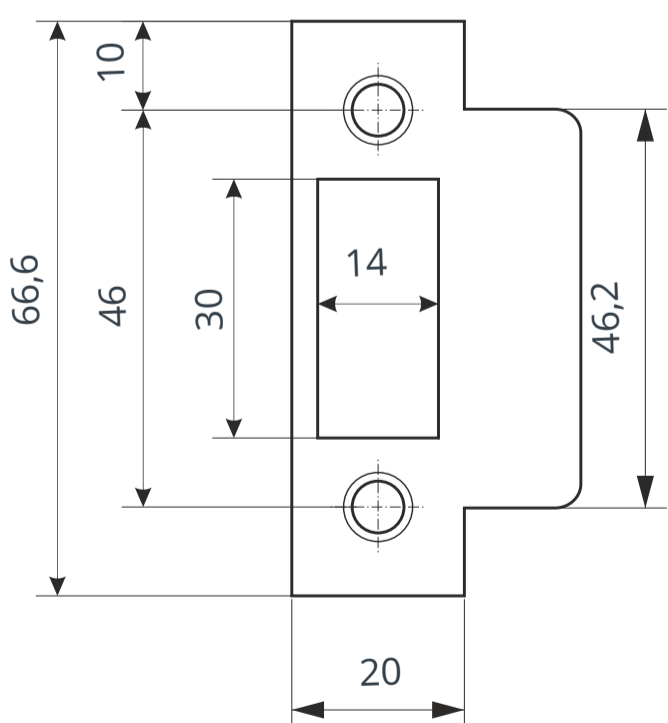

Code Deco

Защёлка врезная Code Deco 5400-Р

Ответная планка

Пластиковая вставка под ответную планку

саморез М4 х 20

4 шт.