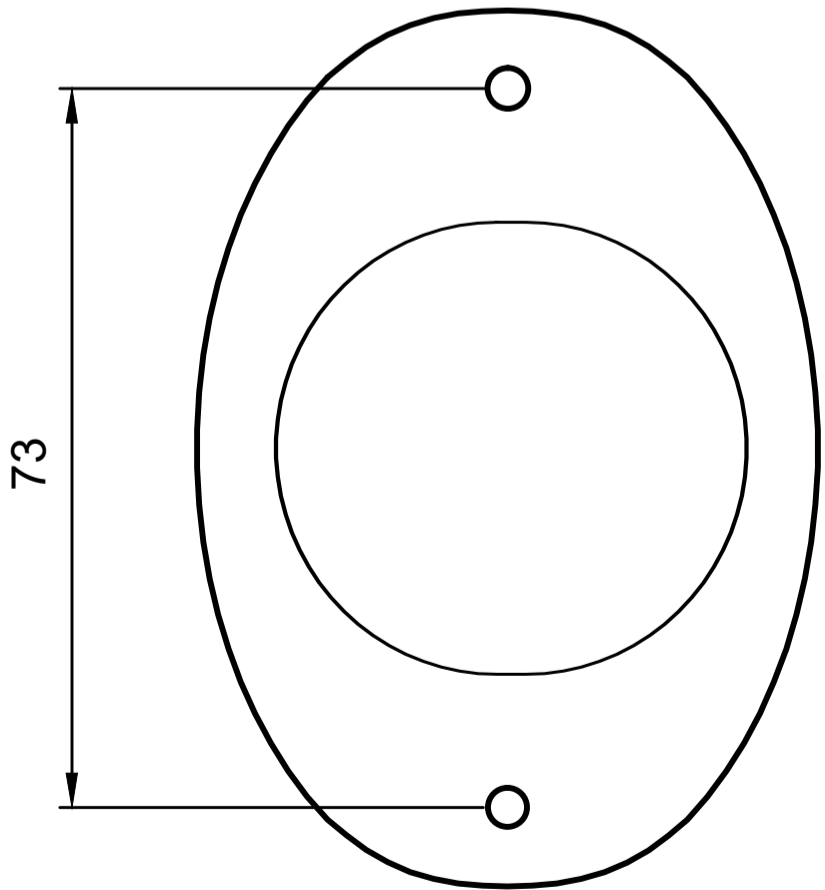

Броненакладка Арекс Protector PRO 50/27

Винт крепления броненакладки М6, 2 шт.

Броненакладка Арекс Protector PRO 50/27

Пластиковая вставка

шуруп М3х16
2 шт.