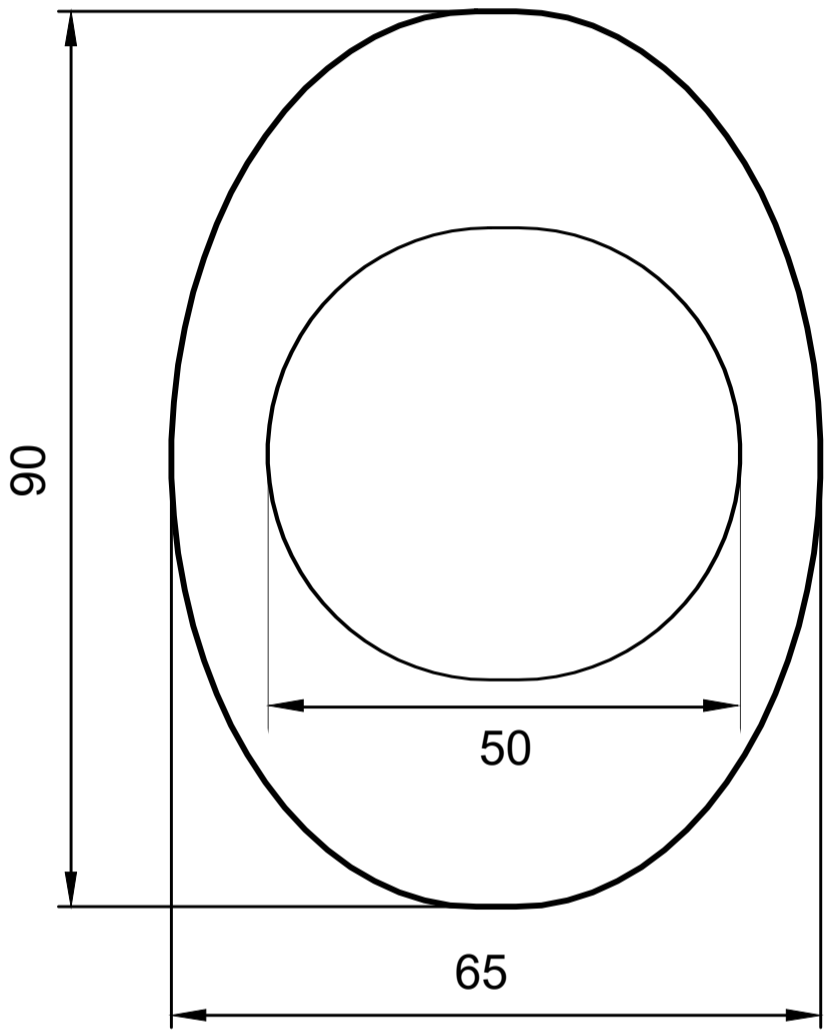

Броненакладка Арекс Protector PRO 50/27

Винт крепления броненакладки М6, 2 шт.

Броненакладка Арекс Protector PRO 50/27

Пластиковая вставка

шуруп М3х16
2 шт.