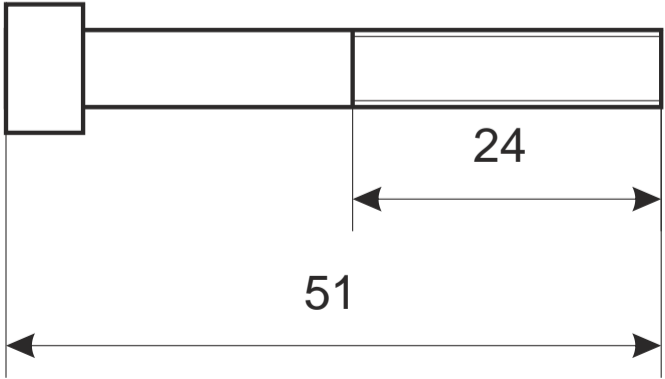

Броненакладка Арекс Protector PRO 50/27

Винт крепления броненакладки М6, 2 шт.

Броненакладка Арекс Protector PRO 50/27

Пластиковая вставка

шуруп М3х16
2 шт.