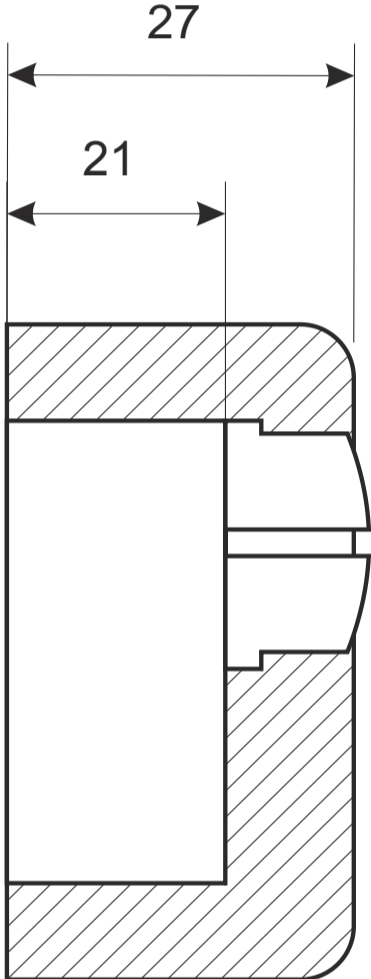

Броненакладка Арекс Protector PRO 50/27

Винт крепления броненакладки М6, 2 шт.

Броненакладка Арекс Protector PRO 50/27

Пластиковая вставка

шуруп М3х16
2 шт.