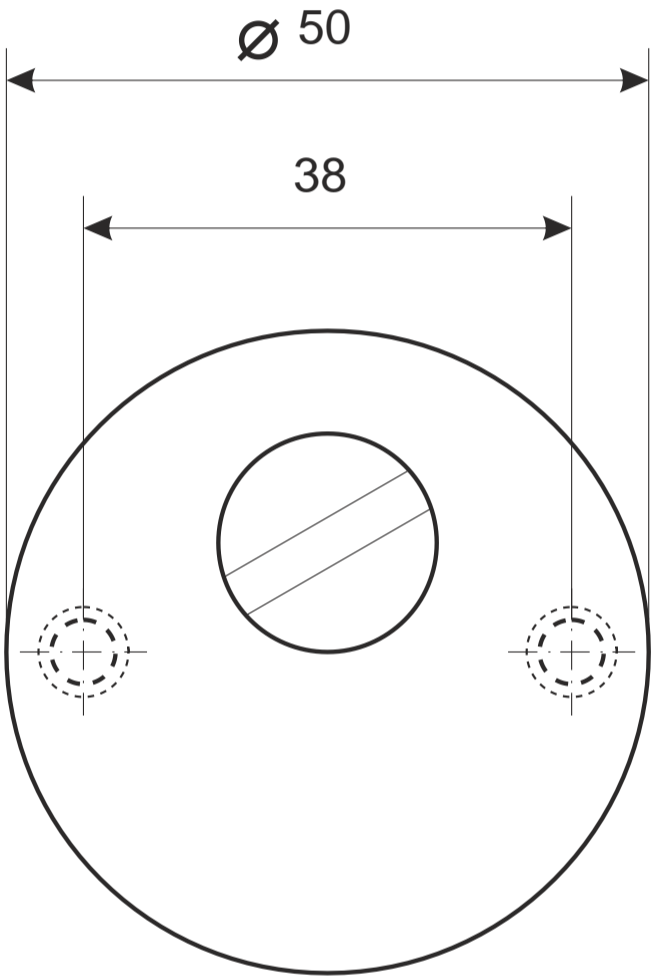

Броненакладка Арекс Protector PRO 50/27

Винт крепления броненакладки М6, 2 шт.

Броненакладка Арекс Protector PRO 50/27

Пластиковая вставка

шуруп М3х16
2 шт.