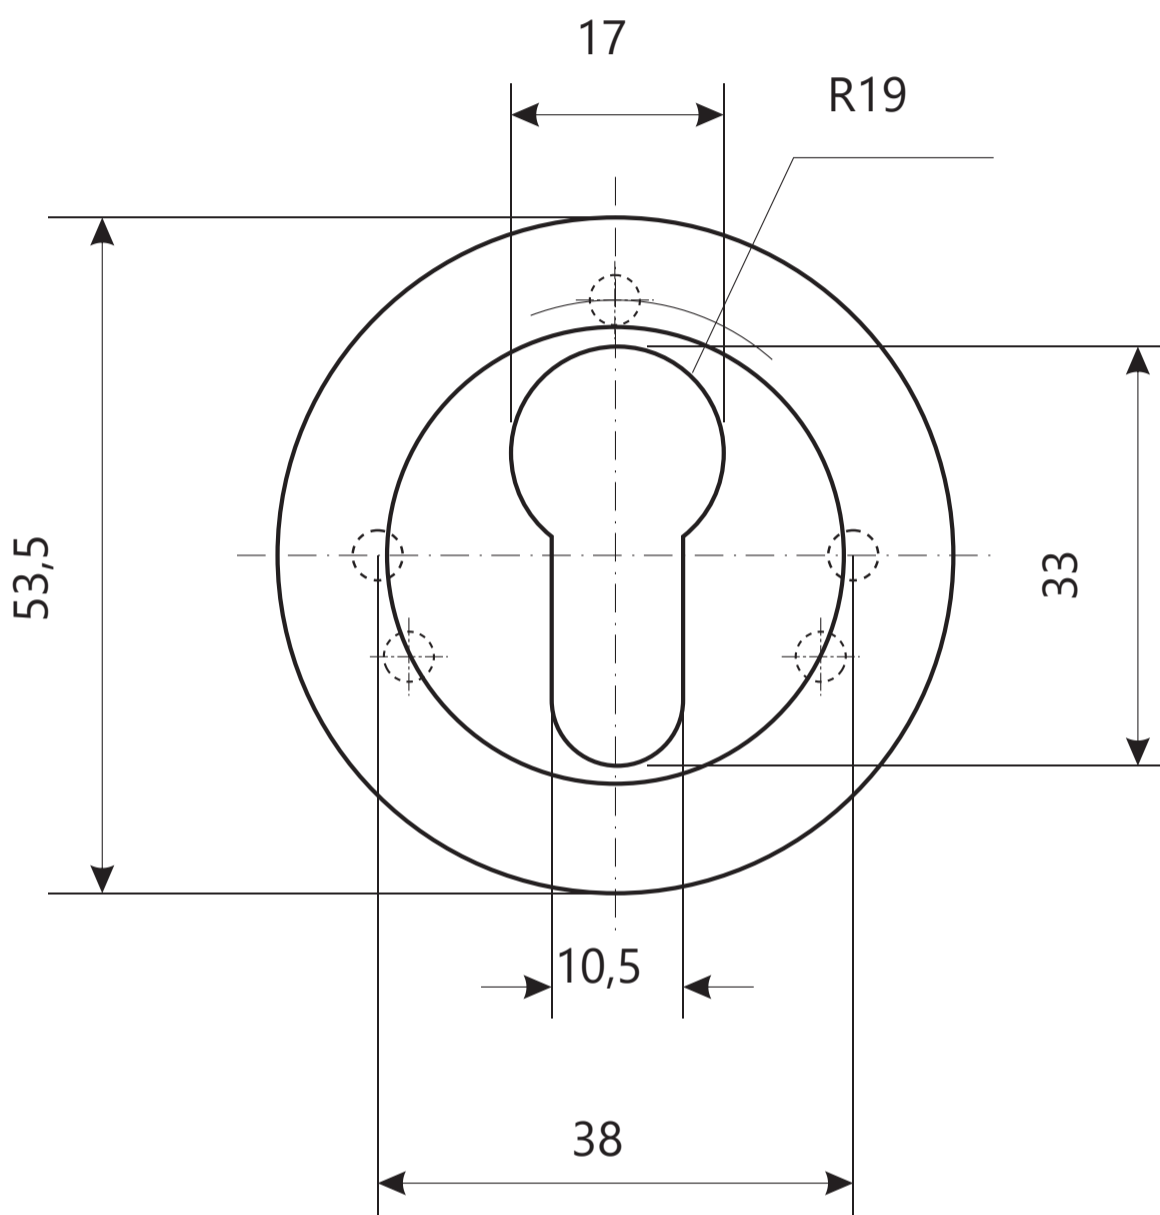

Code Deco

Накладка DP-C-14 CODE DECO

Саморезы ST4x20

6 шт