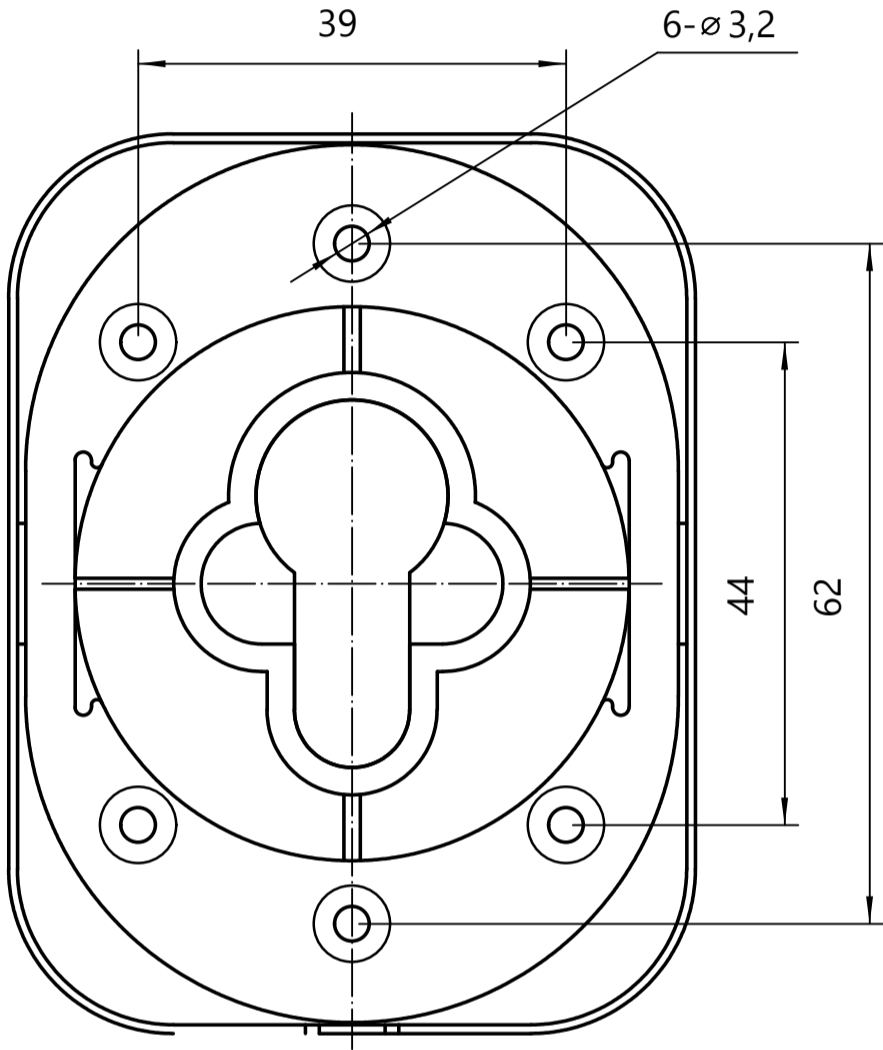

## Накладка декоративная Апекс DP-15-С

саморезы ST3x16

6 шт.