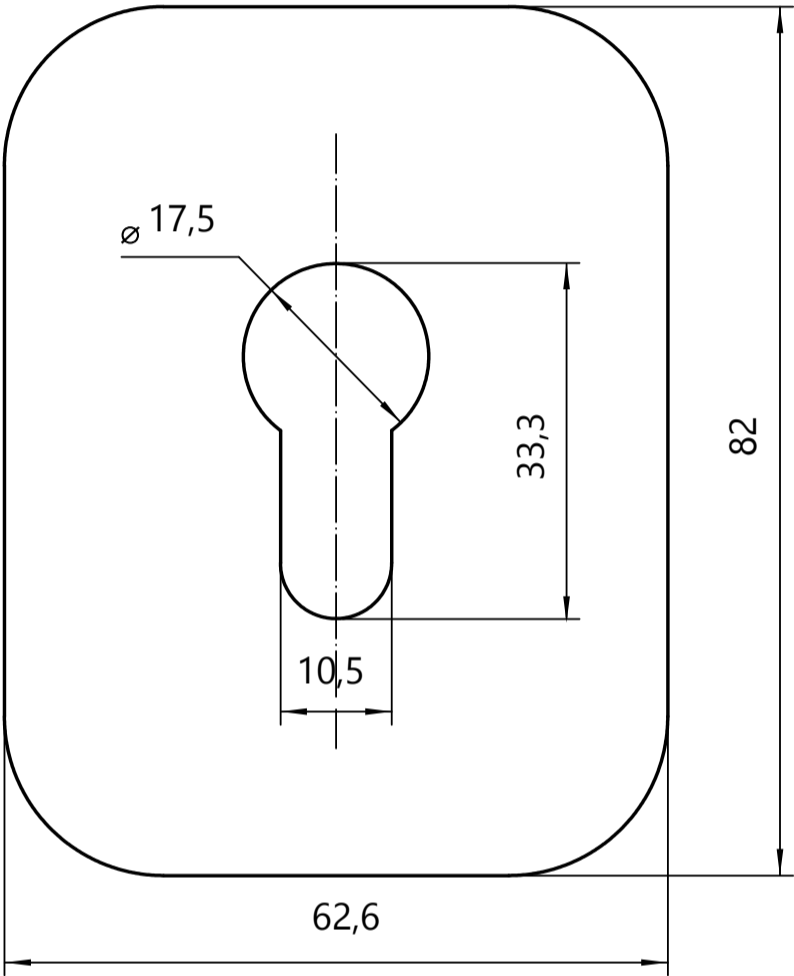

## Накладка декоративная Апекс DP-15-С

саморезы ST3x16

6 шт.