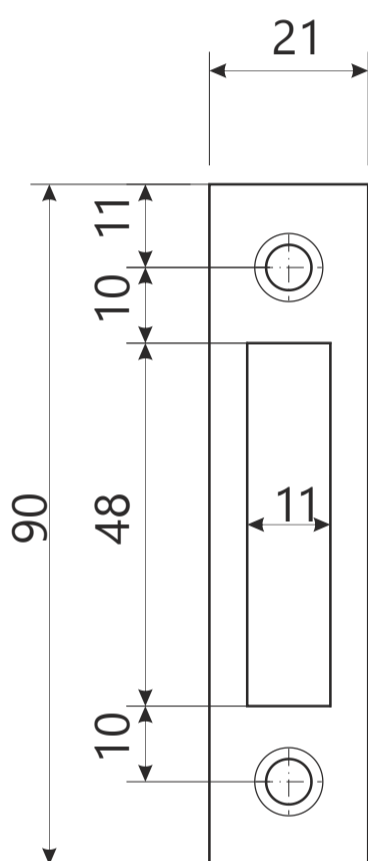

## Врезной замок Арекс 72 К

## Врезной замок Арекс 72 К

Ответная планка

Накладка декоративная, 2шт.

шуруп М4 х 20

4 шт.

шуруп М3 х 16

4 шт.