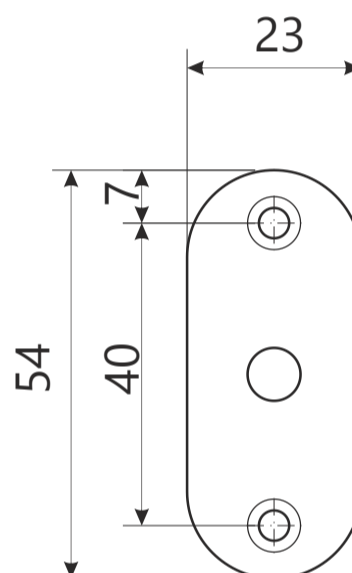

## Врезной замок Арекс 72 К

Ответная планка

Накладка декоративная, 2шт.

шуруп М4 х 20

4 шт.

шуруп М3 х 16

4 шт.