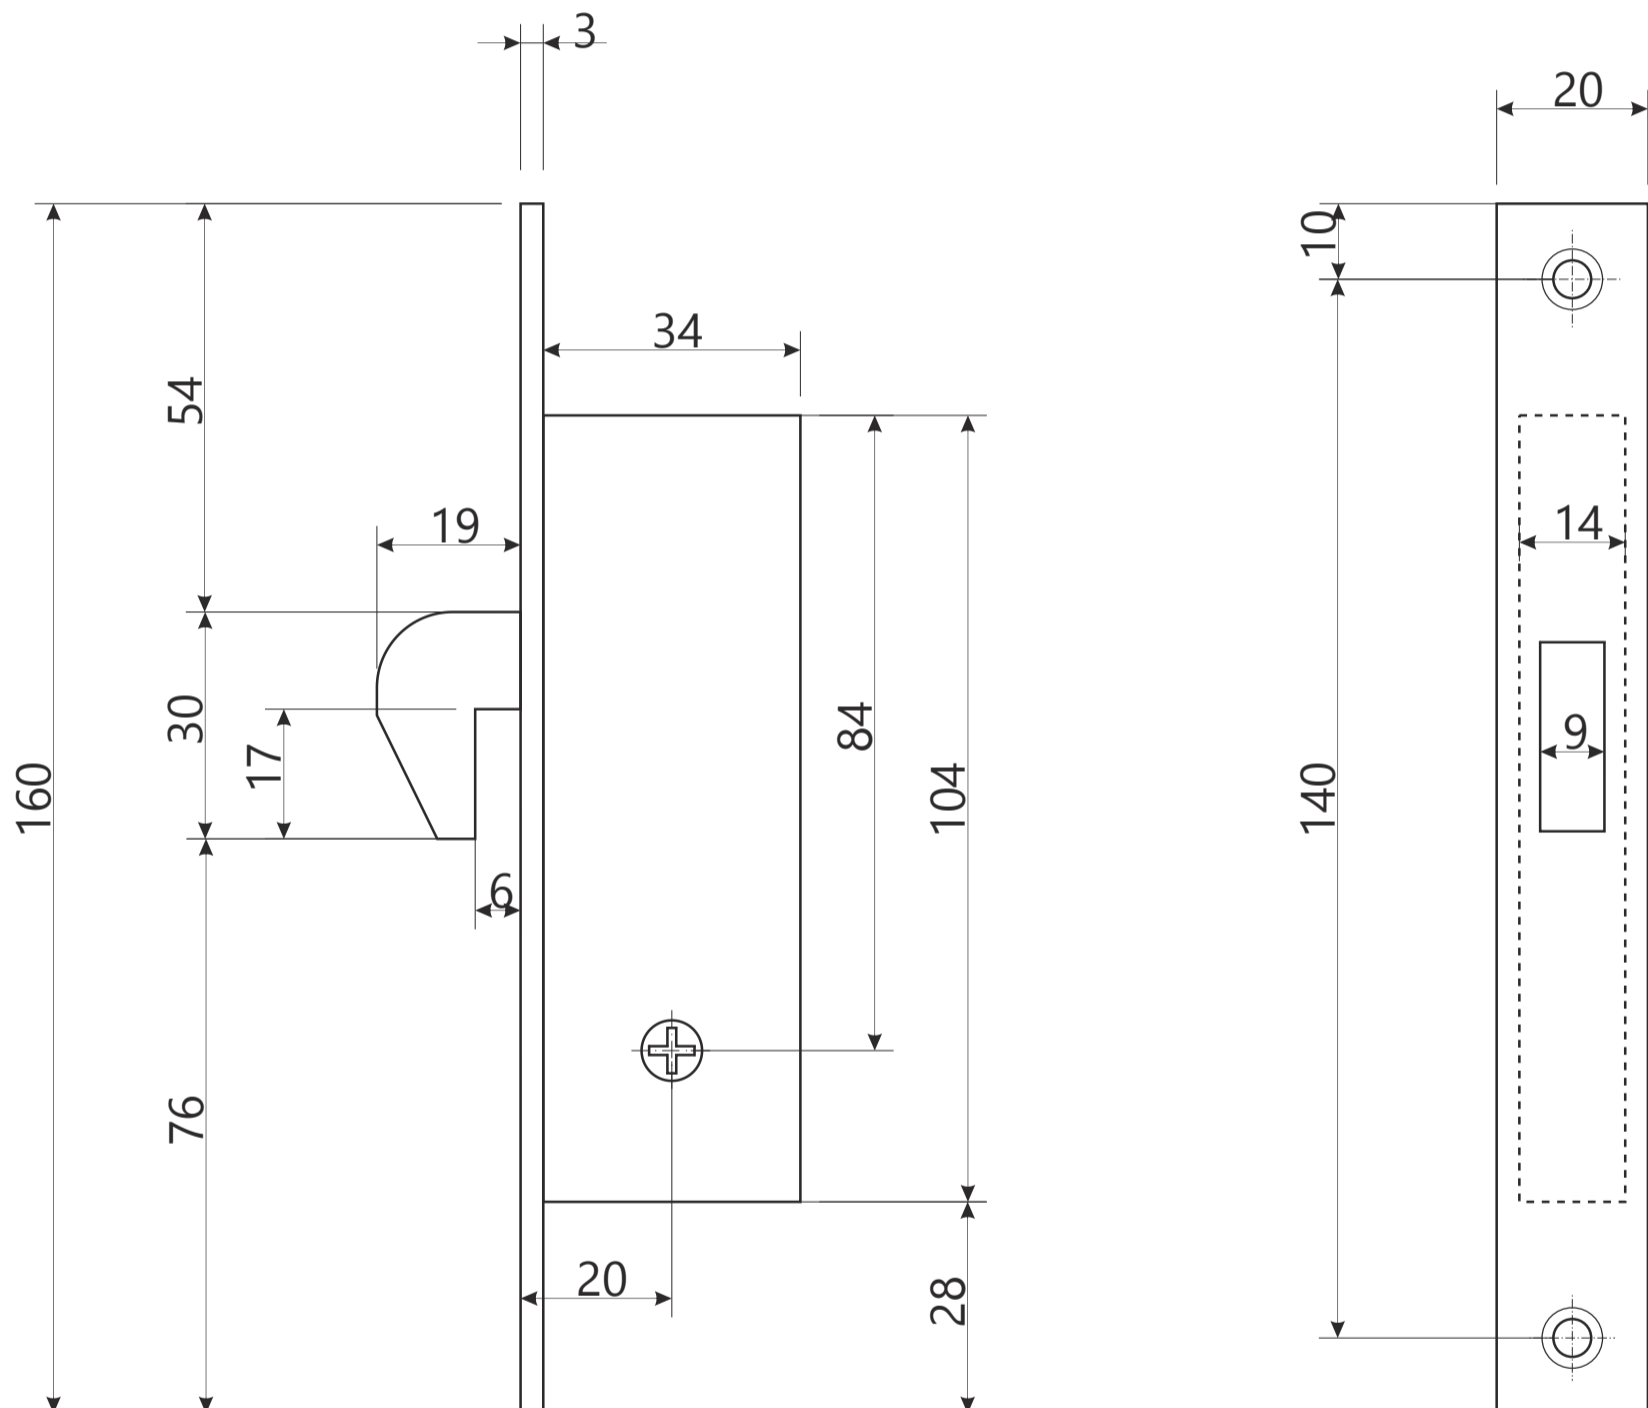

APECS

Врезной замок Арекс 72 К