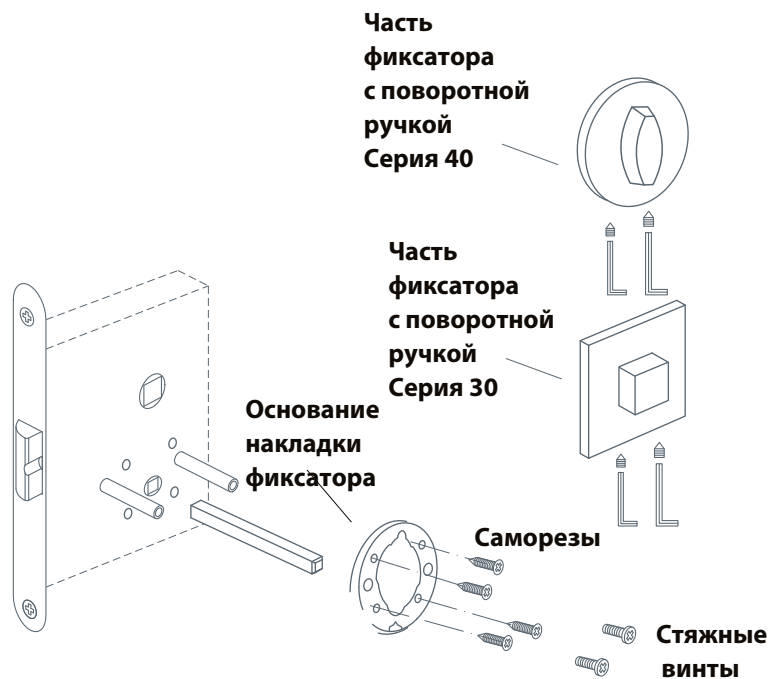

Комплектность поставки:

1. Фиксатор 1 шт.
2. Квадрат 1 шт.
3. Ключ шестигранный 2 шт.
4. Винт фиксации накладки 2 шт.
5. Винт фиксации квадрата 1 шт.
6. Комплект крепежа для установки на стяжные винты 1 шт.
7. Комплект крепежа для установки на саморезы 1 шт.
8. Шаблон 1 шт.

Инструкция по установке

Установите квадрат в часть фиксатора с поворотником и зафиксируйте его с помощью винта фиксации. Вставьте часть фиксатора с квадратом с внешней стороны двери в отверстие под фиксатор. Наденьте шаблон с внутренней стороны двери на квадрат. Выровняйте шаблон по уровню и отцентрируйте его. Сделайте разметку по шаблону. Снимите шаблон и выньте часть фиксатора с квадратом. Сделайте отверстия под саморезы. Разберите часть накладки с поворотником. Установите основание плоской стороной к полотну двери и закрепите его саморезами. Установите на основание часть фиксатора с поворотником и закрепите в нем квадрат и накладку. Установите с внешней стороны шаблон на квадрат и сделайте разметку. Снимите шаблон с квадрата и просверлите отверстия под саморезы. Разберите ответную часть фиксатора. Установите основание плоской стороной к полотну двери и закрепите его. Установите ответную часть фиксатора на основание и закрепите его с помощью винта фиксации.

Отверстия под саморезы

Гарантийный срок: 1 год с даты продажи. В случае неисправности изделие подлежит замене по месту его приобретения в пределах гарантийного срока. Гарантия не распространяется на механические повреждения, повреждения, вызванные воздействием абразивных материалов, растворителей, химических средств, а также другие дефекты, вызванные неправильной эксплуатацией, установкой или транспортировкой изделия или естественным износом.

Изготовитель оставляет за собой право без предварительного уведомления вносить изменения в конструкцию, технические характеристики, внешний вид и комплектацию товара, не изменяющие его потребительских свойств

Изготовитель: «ШАНХАЙ ЮЭ СИНЬ ХАРДВЕА ПРОДАКТС КО., ЛТД», КНР, 201208, г. Шанхай, новый окр. Пудун, р-н Гао Дун, ул. Чжао Гао, д. 1508. «SHANGHAI YUEXIN HARDWARE PRODUCTS CO., LTD», 1508, Zhaogao Road, Gaodong town, Pudong New district, SHANGHAI, PRC, 20120. **Импортер и представитель на территории РФ:** ООО «АПЕКС СЕКЬЮРИТИ», 108803, г. Москва, п. Сосенское, д. Сосенки, ул. Сосновая, д. 1Б, этаж 7, офис 715-727. marketing@garvinton.info. Не подлежит обязательной сертификации.