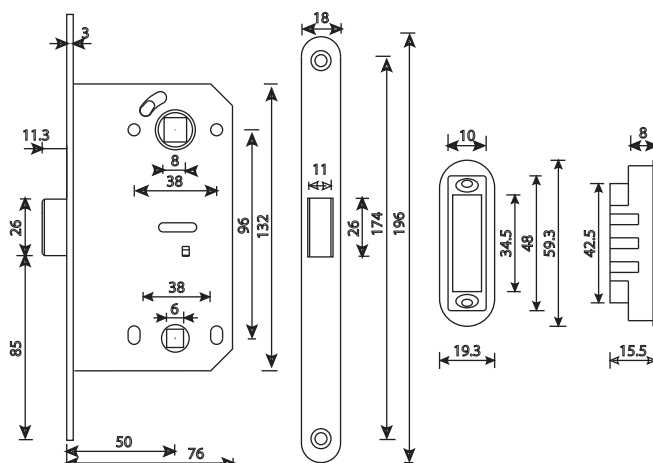

*в комплект не входит.

Инструкция по установке

1. Определите место установки защелки и нанесите разметку.
2. В двери выберите пазы под корпус защелки, лицевую планку и отверстия под соединительный квадрат ручек и фиксатор защелки.
3. Установите корпус защелки в дверь. Закрепите корпус саморезами.
4. По установленной защелке отметьте место установки ответной планки на дверной коробке.
5. Выберите паз под ответную планку.
6. Установите ответную планку в паз и закрепите саморезами.
7. После установки ручек поочередно снаружи и изнутри помещения проверьте работоспособность защелки.

Условия эксплуатации

Не использовать для чистки абразивные материалы и растворители.

Не подлежит обязательной сертификации.

Гарантийный срок — 3 года с даты продажи. В случае неисправности изделие подлежит замене по месту его приобретения в пределах гарантийного срока. Гарантия не распространяется на механические повреждения, повреждения, вызванные воздействием абразивных материалов, растворителей, химических средств, а также другие дефекты, вызванные неправильной эксплуатацией, установкой, транспортировкой изделия или естественным износом.

Комплектность поставки

1. Корпус защелки 1 шт.
2. Ответная планка 1 шт.
3. Комплект крепежа 1 шт.

Изготовитель оставляет за собой право без предварительного уведомления вносить изменения в конструкцию, технические характеристики, внешний вид и комплектность товара, не изменяющие его потребительских свойств.

Изготовитель: «ШАНХАЙ ЮЭ СИНЬ ХАРДВЕА ПРОДАКТС КО., ЛТД», КНР, 201208, г. Шанхай, новый окр. Пудун, р-н Гао Дун, ул. Чжао Гао, д. 1508. «SHANGHAI YUEXIN HARDWARE PRODUCTS CO., LTD», 1508, Zhaogao Road, Gaodong town, Pudong New district, SHANGHAI, PRC, 201208. Импортер и представитель на территории РФ: ООО «АПЕКС СЕКЬЮРИТИ», 108803, г. Москва, п. Сосенское, д. Сосенки, ул. Сосновая, д. 1Б, этаж 7, офис 715-727. marketing@garvinton.info.