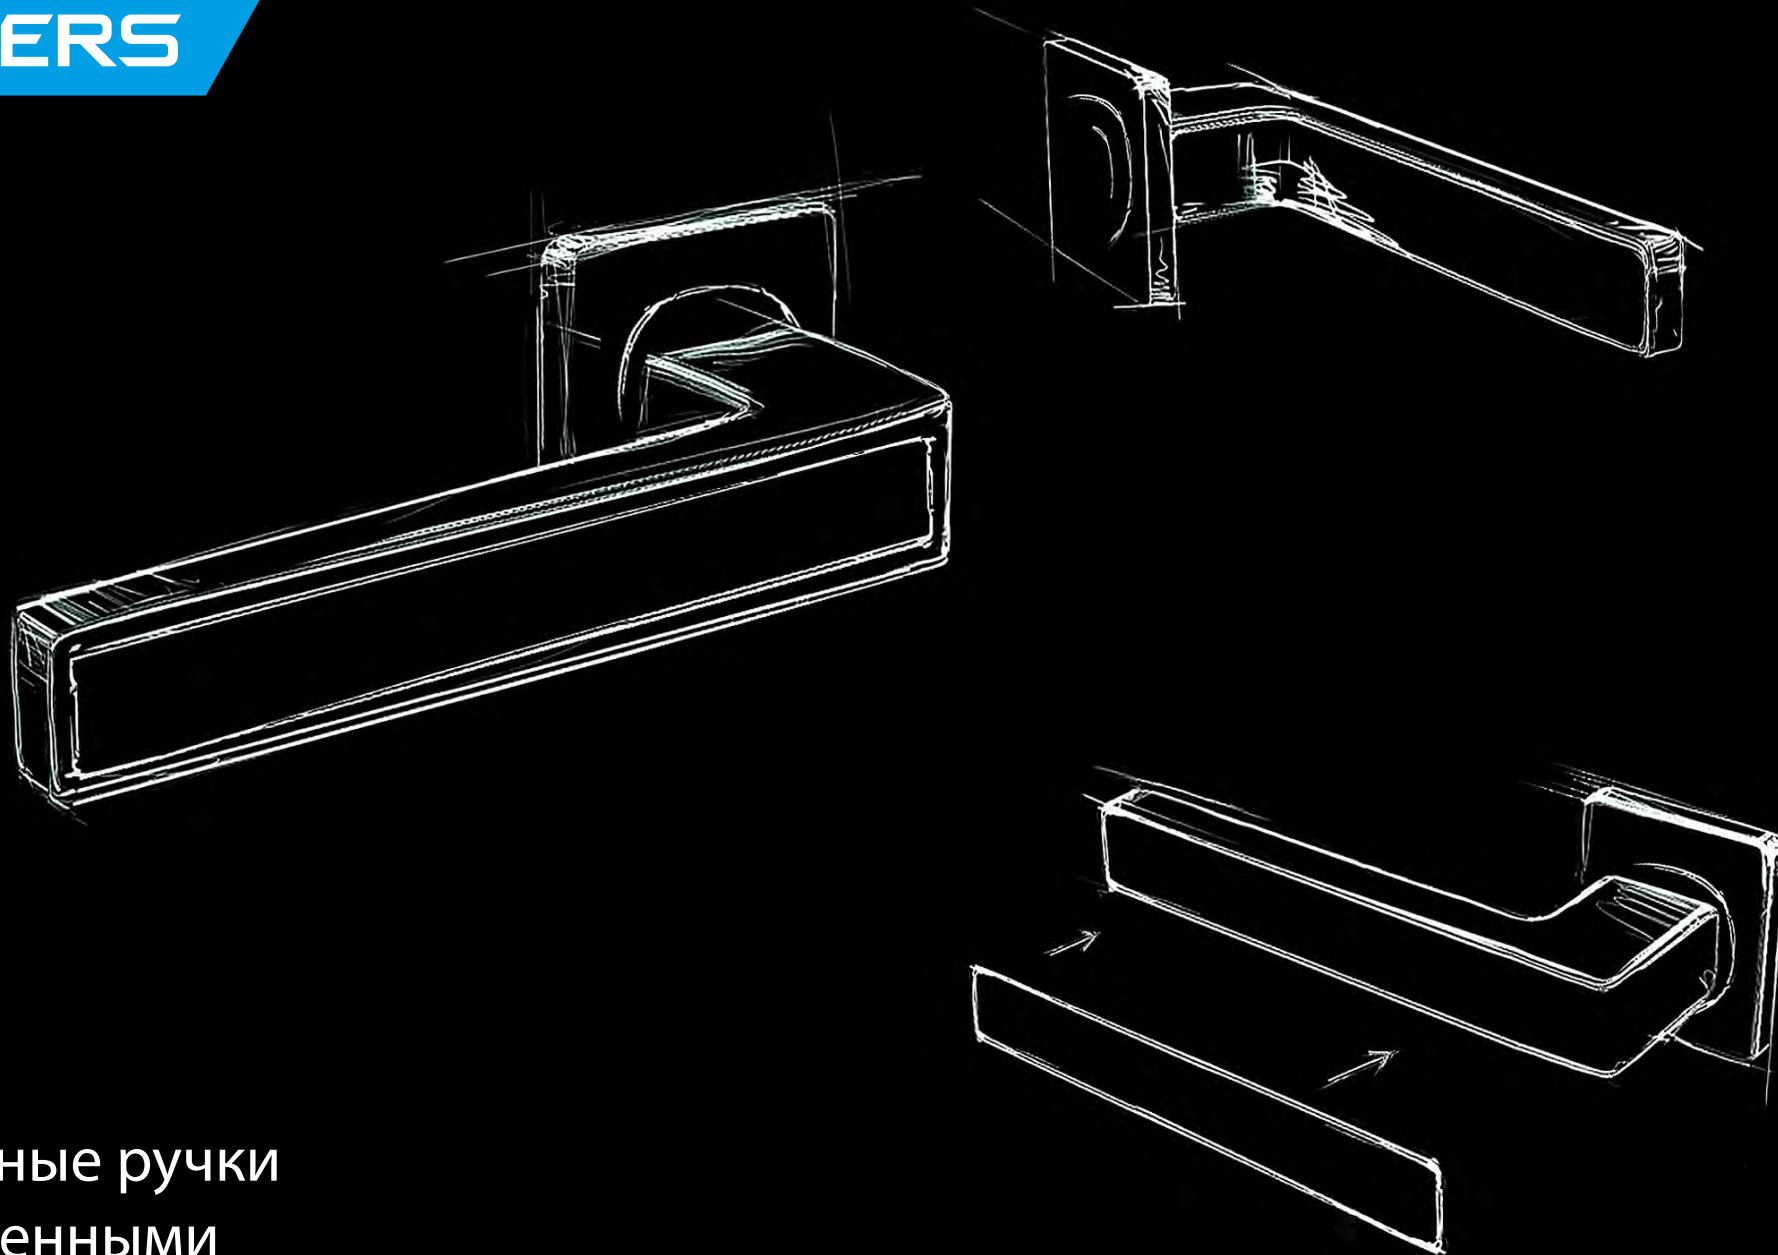

AVERS

Дверные ручки
со сменными
вставками

APECS
SECURITY