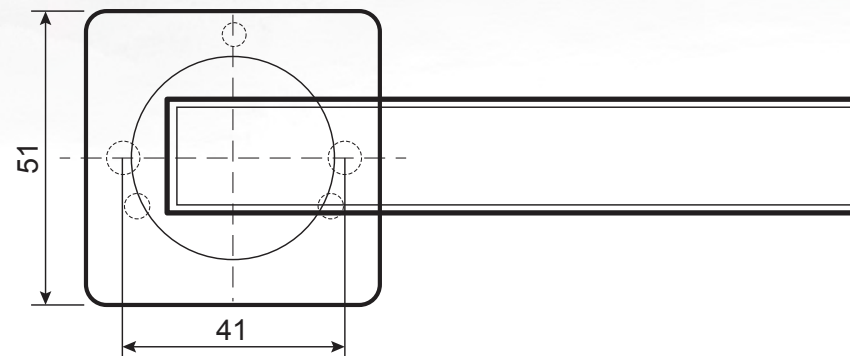

РУЧКИ ДВЕРНЫЕ Н-23111-А (В2В)

Артикул: 32435

Комплектация:

ручка дверная – 2 шт.,
декоративные вставки – 4 шт.,
разрезной квадрат 8x8x105 – 1 шт.,
стяжки М3 12(35)35 – 2 шт.,
саморезы ST3*20 – 8 шт.,
ключ шестигранный – 2 шт.