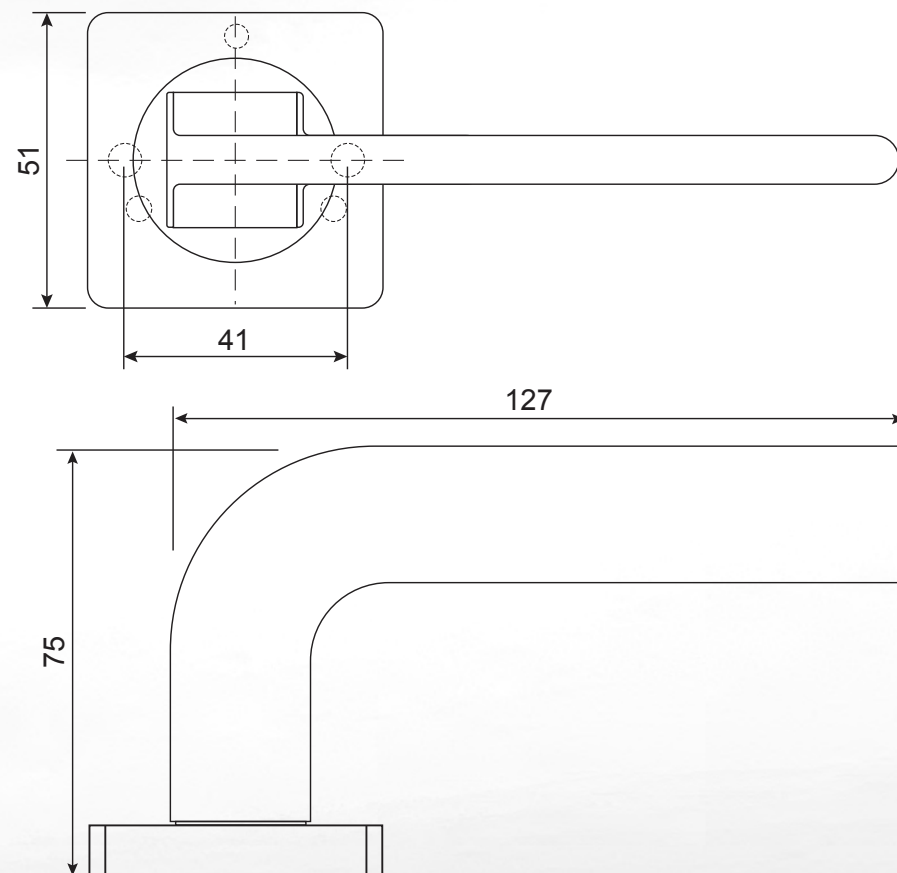

АVERS

Фурнитура
Серия 23

APECS
SECURITY

ОСНОВНЫЕ ХАРАКТЕРИСТИКИ

Для межкомнатных дверей
с толщиной дверного полотна 40-45 мм.

Материал – алюминий.

В2В упаковка:
ручки – коробка, фиксатор – пакет.

РУЧКИ ДВЕРНЫЕ Н-23119-А (В2В)

CRS Сатинированный хром

Артикул: 33582

Комплектация:

ручка дверная – 2 шт.,
 разрезной квадрат 8x8x105 – 1 шт.,
 стяжки М3 12(35)35 – 2 шт.,
 саморезы ST3*20 – 8 шт.,
 ключ шестигранный – 2 шт.

РУЧКИ ДВЕРНЫЕ Н-23119-А (В2В)