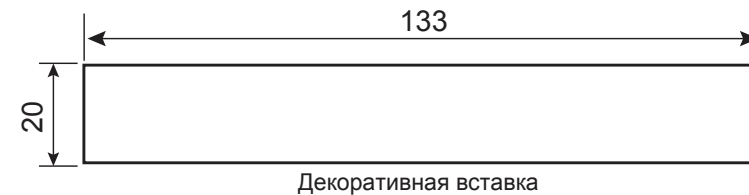

Цвет: CRS

Артикул: 32438

Комплектация:

квадрат 6x6x70 мм – 1 шт.,
саморезы ST 3*20 – 6 шт.,
ключ шестигранный – 1 шт.

РУЧКИ ДВЕРНЫЕ Н-23111-А (В2В)

Артикул: 32433

Комплектация:

ручка дверная – 2 шт.,
 декоративные вставки – 4 шт.,
 разрезной квадрат 8x8x105 – 1 шт.,
 стяжки М3 12(35)35 – 2 шт.,
 саморезы ST3*20 – 8 шт.,
 ключ шестигранный – 2 шт.