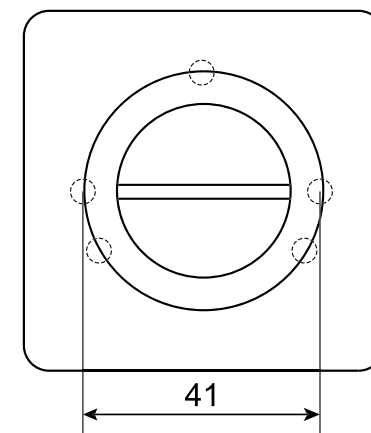

РУЧКИ ДВЕРНЫЕ Н-23111-А (В2В)

Артикул: 32435

Комплектация:

ручка дверная – 2 шт.,
 декоративные вставки – 4 шт.,
 разрезной квадрат 8x8x105 – 1 шт.,
 стяжки М3 12(35)35 – 2 шт.,
 саморезы ST3*20 – 8 шт.,
 ключ шестигранный – 2 шт.

Цвет: CRS

Артикул: 32438

Комплектация:

квадрат 6x6x70 мм – 1 шт.,
саморезы ST 3*20 – 6 шт.,
ключ шестигранный – 1 шт.

РУЧКИ ДВЕРНЫЕ Н-23111-А (В2В)

Артикул: 32433

Комплектация:

ручка дверная – 2 шт.,
 декоративные вставки – 4 шт.,
 разрезной квадрат 8x8x105 – 1 шт.,
 стяжки М3 12(35)35 – 2 шт.,
 саморезы ST3*20 – 8 шт.,
 ключ шестигранный – 2 шт.