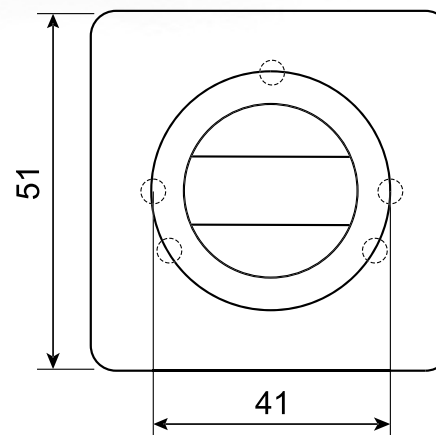

Цвет: CRS

Артикул: 32438

Комплектация:

квадрат 6x6x70 мм – 1 шт.,
саморезы ST 3*20 – 6 шт.,
ключ шестигранный – 1 шт.

РУЧКИ ДВЕРНЫЕ Н-23111-А (В2В)

Артикул: 32433

Комплектация:

ручка дверная – 2 шт.,
 декоративные вставки – 4 шт.,
 разрезной квадрат 8x8x105 – 1 шт.,
 стяжки М3 12(35)35 – 2 шт.,
 саморезы ST3*20 – 8 шт.,
 ключ шестигранный – 2 шт.

Цвет: BLM

Артикул: 32436

Комплектация:

квадрат 6x6x70 мм – 1 шт.,
саморезы ST 3*20 – 6 шт.,
ключ шестигранный – 1 шт.

AVERS

AVERS

AVERS