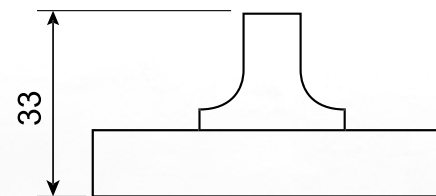

Цвет: BLM

Артикул: 32436

Комплектация:

квадрат 6x6x70 мм – 1 шт.,
саморезы ST 3*20 – 6 шт.,
ключ шестигранный – 1 шт.