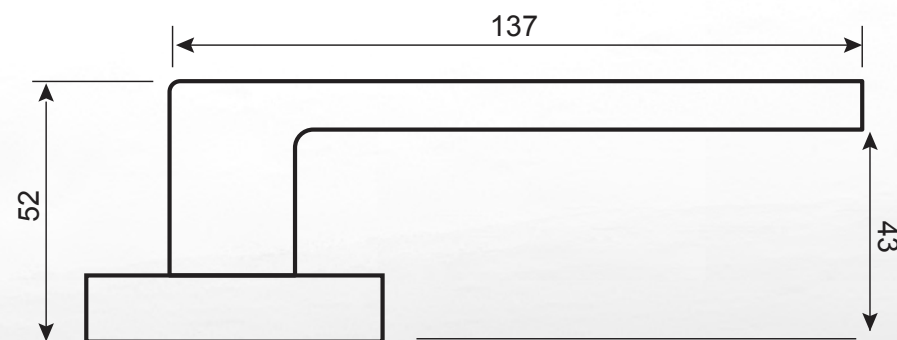

Цвет: CRS

Артикул: 32438

Комплектация:

квадрат 6x6x70 мм – 1 шт.,
саморезы ST 3*20 – 6 шт.,
ключ шестигранный – 1 шт.

РУЧКИ ДВЕРНЫЕ Н-23111-А (В2В)

Артикул: 32433

Комплектация:

ручка дверная – 2 шт.,
 декоративные вставки – 4 шт.,
 разрезной квадрат 8x8x105 – 1 шт.,
 стяжки М3 12(35)35 – 2 шт.,
 саморезы ST3*20 – 8 шт.,
 ключ шестигранный – 2 шт.