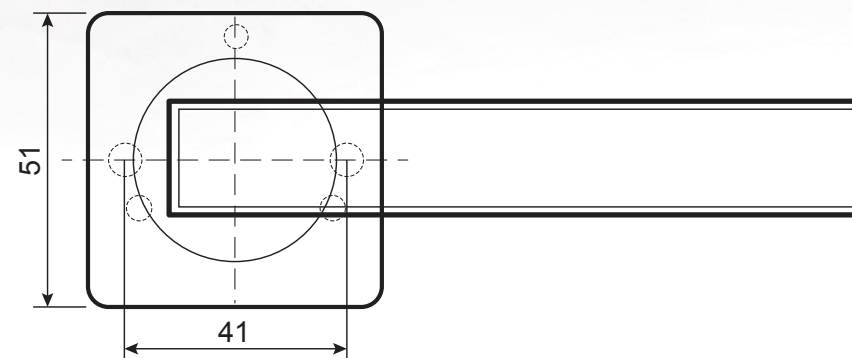

Цвет: CRS

Артикул: 32438

Комплектация:

квадрат 6x6x70 мм – 1 шт.,
саморезы ST 3*20 – 6 шт.,
ключ шестигранный – 1 шт.

РУЧКИ ДВЕРНЫЕ Н-23111-А (В2В)

Артикул: 32433

Комплектация:

ручка дверная – 2 шт.,
 декоративные вставки – 4 шт.,
 разрезной квадрат 8x8x105 – 1 шт.,
 стяжки М3 12(35)35 – 2 шт.,
 саморезы ST3*20 – 8 шт.,
 ключ шестигранный – 2 шт.