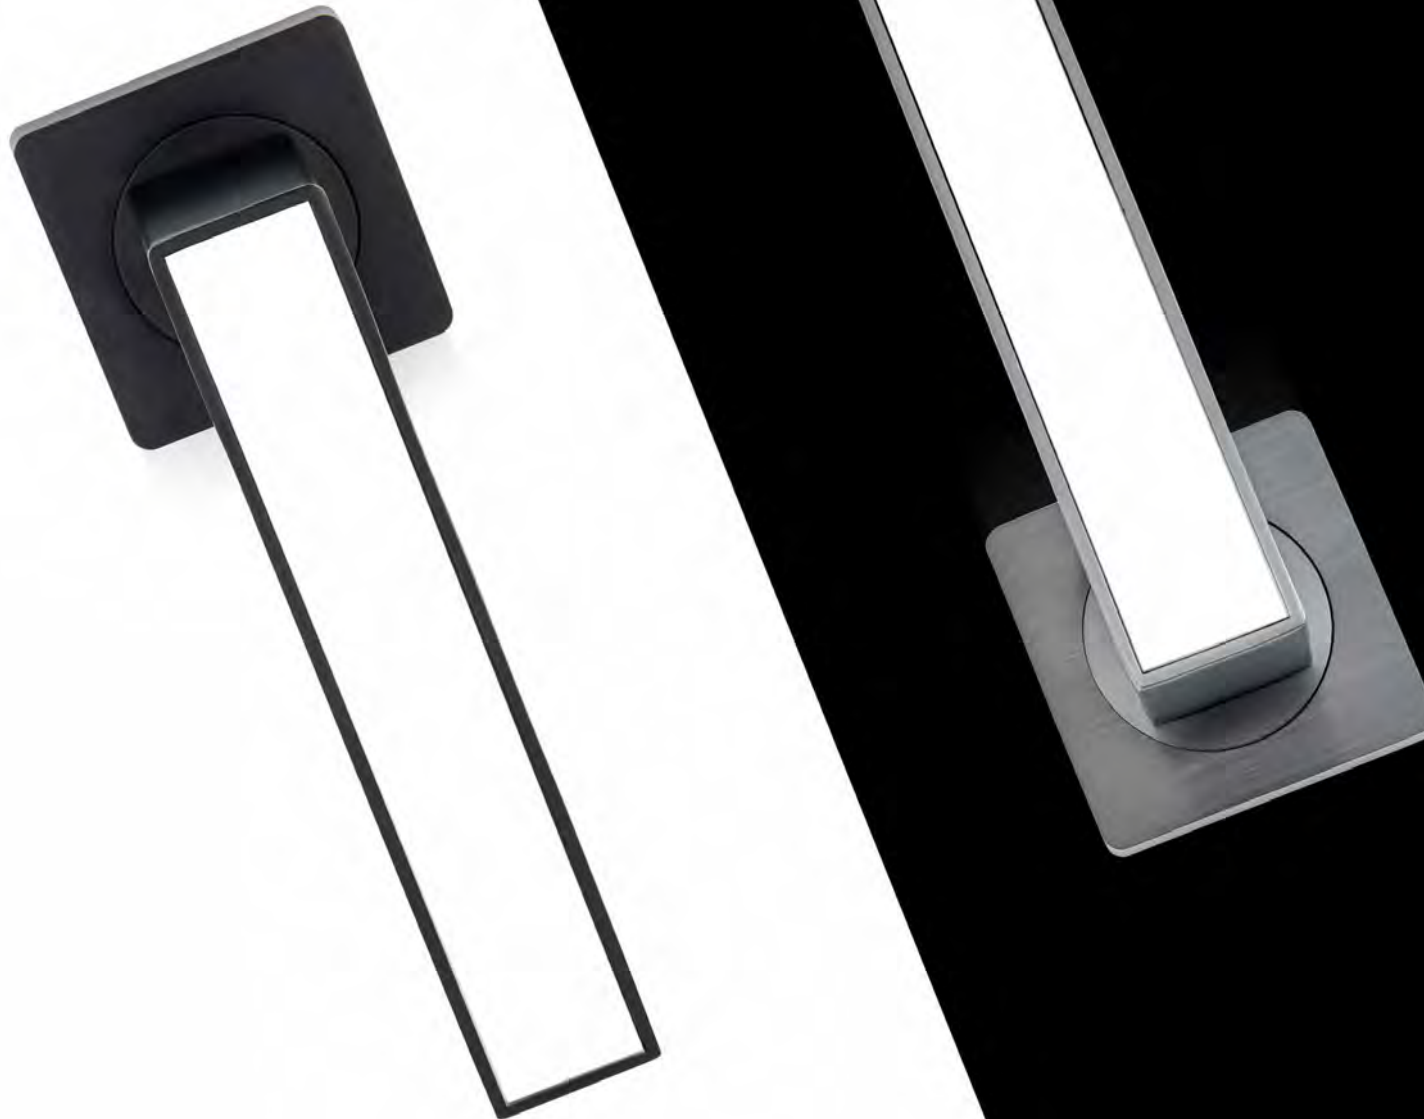

Цвет: BLM

Артикул: 32436

Комплектация:

квадрат 6x6x70 мм – 1 шт.,
саморезы ST 3*20 – 6 шт.,
ключ шестигранный – 1 шт.

AVERS

AVERS

AVERS