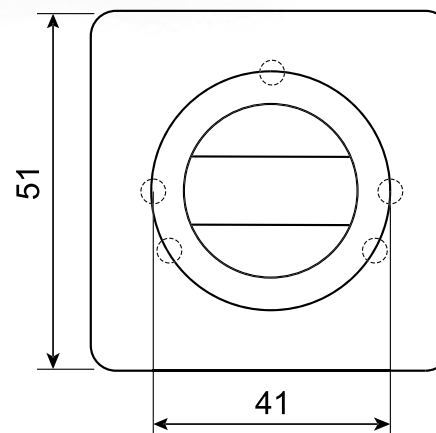

РУЧКИ ДВЕРНЫЕ Н-23111-А (В2В)

Артикул: 32435

Комплектация:

ручка дверная – 2 шт.,
 декоративные вставки – 4 шт.,
 разрезной квадрат 8x8x105 – 1 шт.,
 стяжки М3 12(35)35 – 2 шт.,
 саморезы ST3*20 – 8 шт.,
 ключ шестигранный – 2 шт.

Цвет: CRS

Артикул: 32438

Комплектация:

квадрат 6x6x70 мм – 1 шт.,
саморезы ST 3*20 – 6 шт.,
ключ шестигранный – 1 шт.

РУЧКИ ДВЕРНЫЕ Н-23111-А (В2В)

Артикул: 32433

Комплектация:

ручка дверная – 2 шт.,
 декоративные вставки – 4 шт.,
 разрезной квадрат 8x8x105 – 1 шт.,
 стяжки М3 12(35)35 – 2 шт.,
 саморезы ST3*20 – 8 шт.,
 ключ шестигранный – 2 шт.