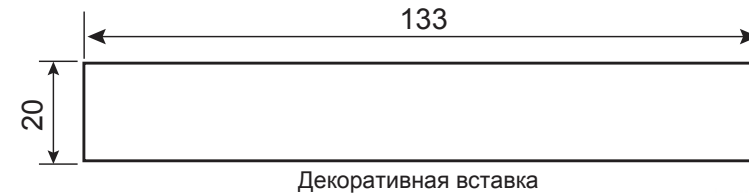

РУЧКИ ДВЕРНЫЕ Н-23111-А (В2В)

Артикул: 32435

Комплектация:

ручка дверная – 2 шт.,
декоративные вставки – 4 шт.,
разрезной квадрат 8x8x105 – 1 шт.,
стяжки М3 12(35)35 – 2 шт.,
саморезы ST3*20 – 8 шт.,
ключ шестигранный – 2 шт.