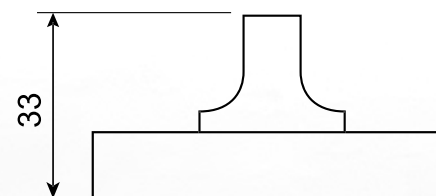

APECS
SECURITY

ОСНОВНЫЕ ХАРАКТЕРИСТИКИ

Для межкомнатных дверей
с толщиной дверного полотна 40-45 мм.

Материал – алюминий.

2 в 1

Сменные декоративные вставки.

В2В упаковка:
ручки – коробка, фиксатор – пакет.

РУЧКИ ДВЕРНЫЕ Н-23111-А (В2В)

Артикул: 32435

Комплектация:

ручка дверная – 2 шт.,
 декоративные вставки – 4 шт.,
 разрезной квадрат 8x8x105 – 1 шт.,
 стяжки М3 12(35)35 – 2 шт.,
 саморезы ST3*20 – 8 шт.,
 ключ шестигранный – 2 шт.

Цвет: CRS

Артикул: 32438

Комплектация:

квадрат 6x6x70 мм – 1 шт.,
саморезы ST 3*20 – 6 шт.,
ключ шестигранный – 1 шт.

РУЧКИ ДВЕРНЫЕ Н-23111-А (В2В)

Артикул: 32433

Комплектация:

ручка дверная – 2 шт.,
 декоративные вставки – 4 шт.,
 разрезной квадрат 8x8x105 – 1 шт.,
 стяжки М3 12(35)35 – 2 шт.,
 саморезы ST3*20 – 8 шт.,
 ключ шестигранный – 2 шт.