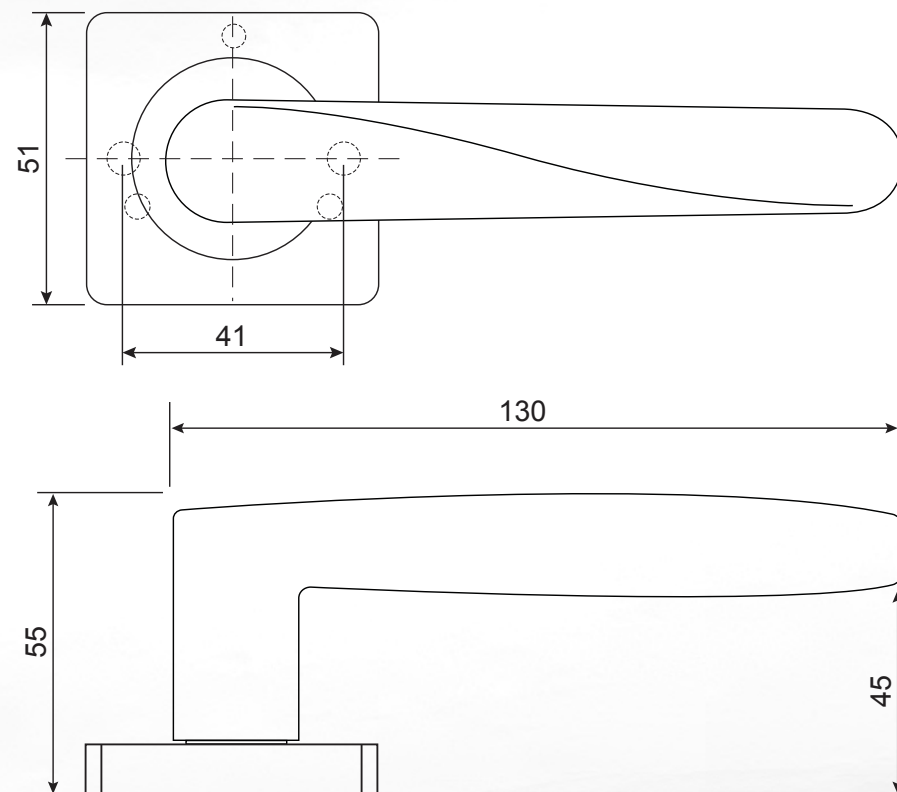

РУЧКИ ДВЕРНЫЕ Н-23114-А (В2В)

BLM Матовый
черный

Артикул: 33583

Комплектация:

ручка дверная – 2 шт.,
разрезной квадрат 8x8x105 – 1 шт.,
стяжки МЗ 12(35)35 – 2 шт.,
саморезы ST3*20 – 8 шт.,
ключ шестигранный – 2 шт.