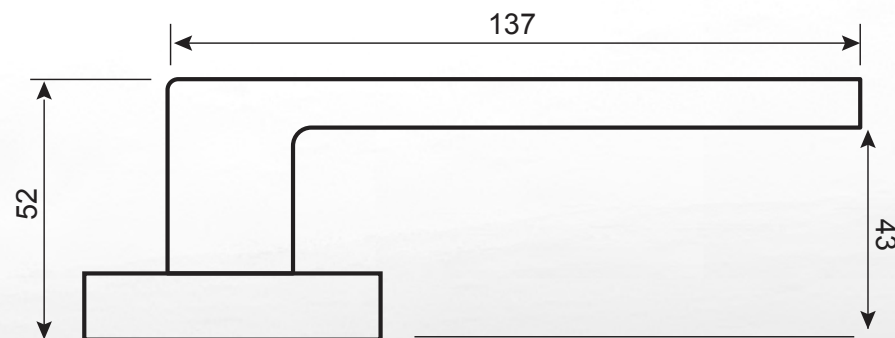

РУЧКИ ДВЕРНЫЕ Н-23111-А (В2В)

Артикул: 32435

Комплектация:

ручка дверная – 2 шт.,
декоративные вставки – 4 шт.,
разрезной квадрат 8x8x105 – 1 шт.,
стяжки М3 12(35)35 – 2 шт.,
саморезы ST3*20 – 8 шт.,
ключ шестигранный – 2 шт.