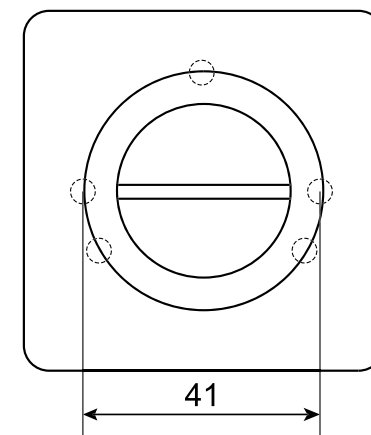

Цвет: CRS

Артикул: 32438

Комплектация:

квадрат 6x6x70 мм – 1 шт.,
саморезы ST 3*20 – 6 шт.,
ключ шестигранный – 1 шт.

РУЧКИ ДВЕРНЫЕ Н-23111-А (В2В)

Артикул: 32433

Комплектация:

ручка дверная – 2 шт.,
 декоративные вставки – 4 шт.,
 разрезной квадрат 8x8x105 – 1 шт.,
 стяжки М3 12(35)35 – 2 шт.,
 саморезы ST3*20 – 8 шт.,
 ключ шестигранный – 2 шт.