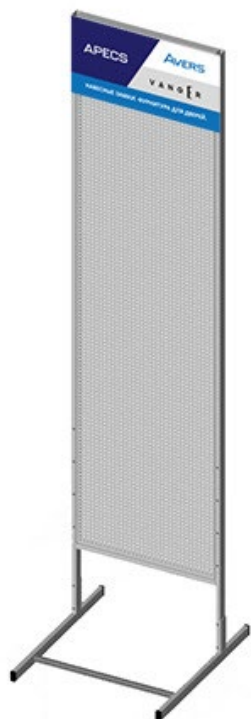

Перфостенд универсальный

Артикул – 32670

Торговое оборудование для демонстрации навесных замков, упоров, петель, защелок ручек-скоб.

Данный стенд предназначен для дверной фурнитуры брендов: Apecs, Avers, Vanger.

Размер: 1860 мм x 440 мм x 490 мм

ВНИМАНИЕ! Перфостенд не комплектуется образцами.