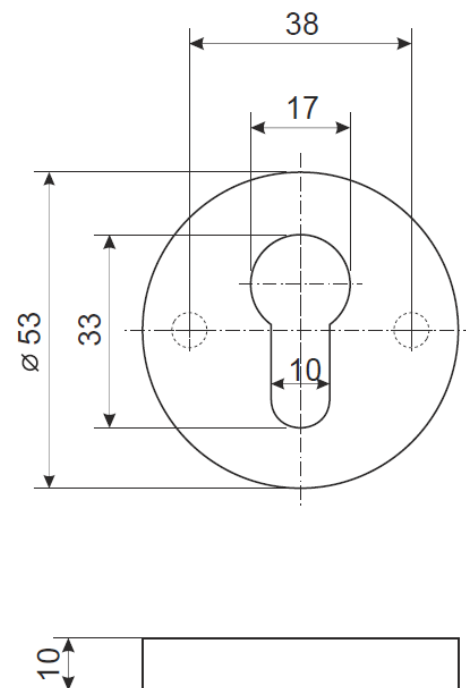

Накладки цилиндрические DP-C-04-NIS (B2B)

Код товара: 30464

Цвет: NIS – матовый никель

Комплектация:
саморез ST 4*20 – 4 шт.

APECS
SECURITY