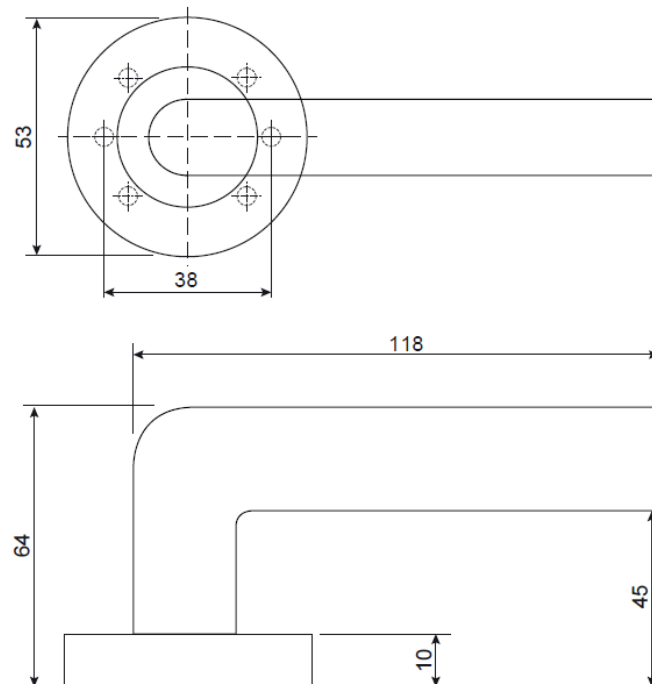

### Комплектация:

квадрат 8x8 105 – 1 шт.

саморез ST 4\*20 – 6 шт.

стяжки M4(25)60 – 2 шт.

**APECS**  
SECURITY