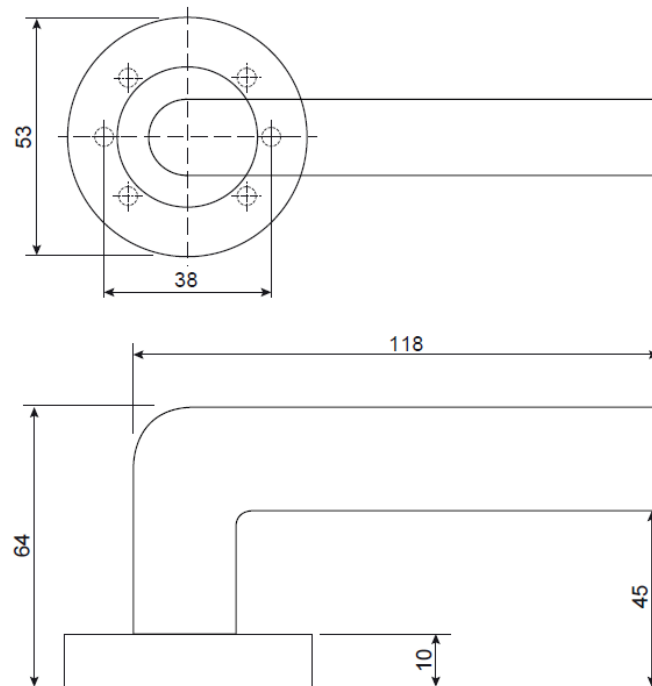

## ОСНОВНЫЕ ХАРАКТЕРИСТИКИ:

- Для межкомнатных дверей с толщиной дверного полотна 35-40 мм.
- Материал: алюминий /нержавеющая сталь
- В2В упаковка: ручки – белая коробка, фиксатор и накладки цилиндровые – пакет

### Комплектация:

квадрат 8x8 105 – 1 шт.

саморез ST 4\*20 – 6 шт.

стяжки M4(25)60 – 2 шт.

**APECS**  
SECURITY