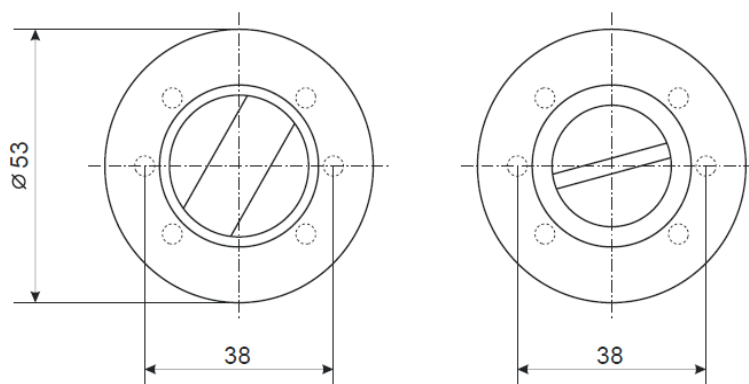

Фиксатор WC-0402-NIS (B2B)

Код товара: 30452

Цвет: NIS – матовый никель

Комплектация:
саморез ST 4*20 – 6 шт.

APECS
SECURITY