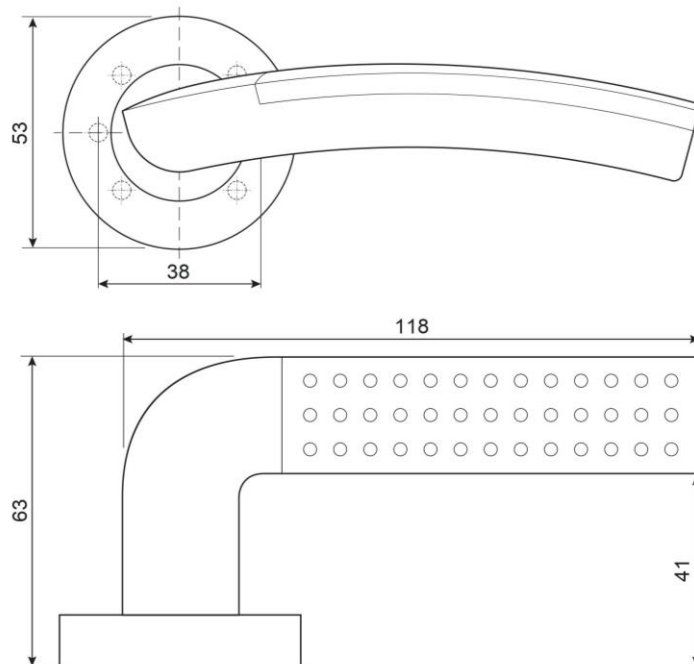

### Комплектация:

квадрат 8x8 105 – 1 шт.

саморез ST 4\*20 – 6 шт.

стяжки M4(25)60 – 2 шт.

**APECS**  
SECURITY