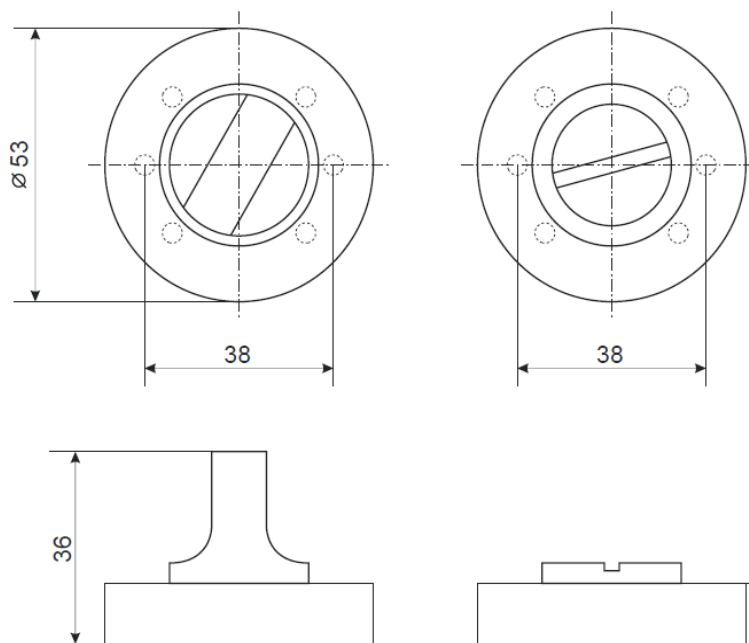

APECS
SECURITY