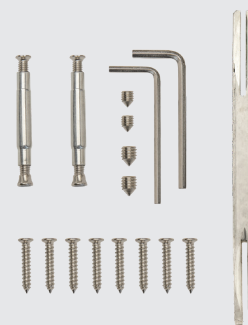

артикул: 31658

CRS

артикул: 31656

GRF

артикул: 31659

CR

артикул: 31657

NISM

артикул: 31660

Для дверной ручки:

- Стяжные винты – 2 шт.
- Саморезы – 8 шт.
- Шестигранный ключ – 2 шт.
- Шаблон для установки – 2 шт.
- Квадрат 8x8x105 мм – 1 шт.
- Винт фиксации – 4 шт.
- Инструкция

Для фиксаторов WC: