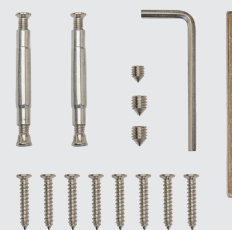

артикул: 31658

CRS

артикул: 31656

GRF

артикул: 31659

CR

артикул: 31657

NISM

артикул: 31660

Для дверной ручки:

- Стяжные винты – 2 шт.
- Саморезы – 8 шт.
- Шестигранный ключ – 2 шт.
- Шаблон для установки – 2 шт.
- Квадрат 8x8x105 мм – 1 шт.
- Винт фиксации – 4 шт.
- Инструкция

Для фиксаторов WC: