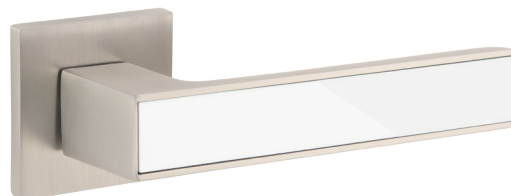

NISM/W

артикул: 31638