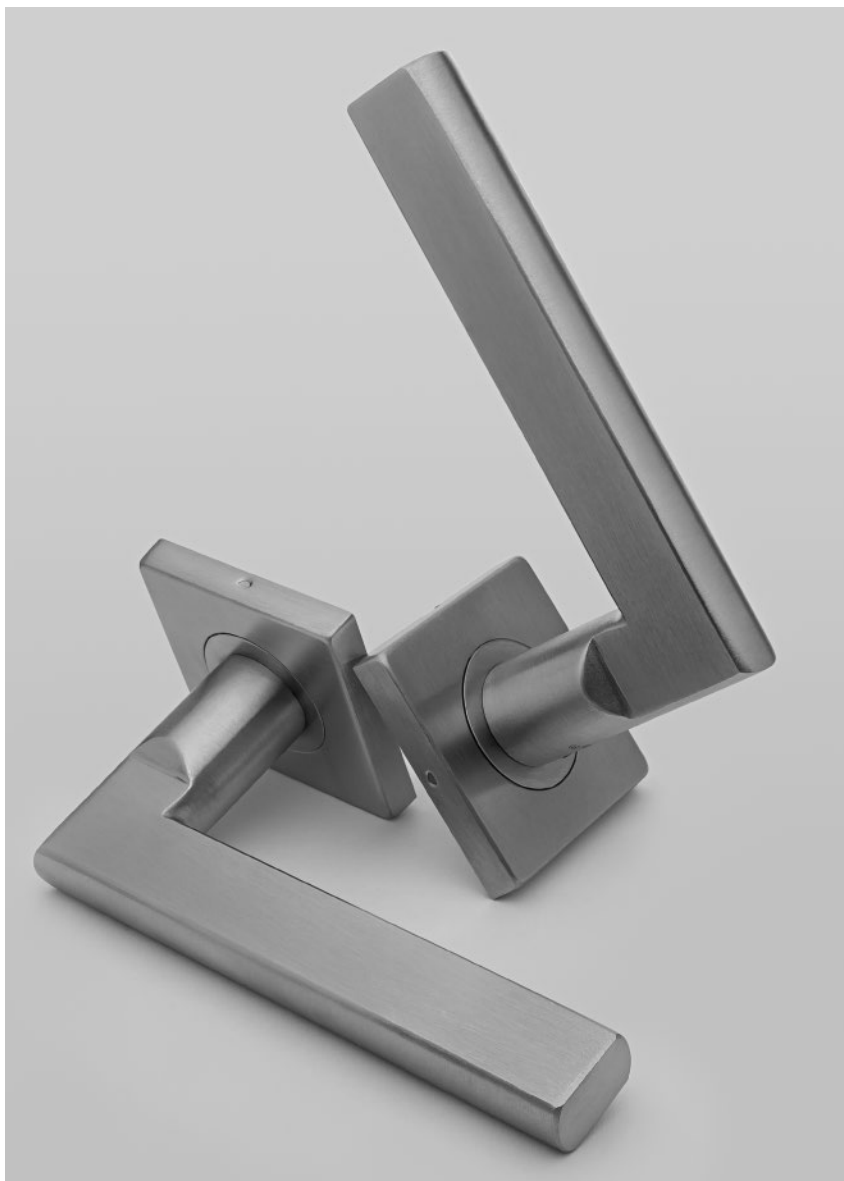

APECS

КОЛЛЕКЦИЯ ДВЕРНЫХ РУЧЕК

APECS представляет коллекцию
дверных ручек LOFT на
квадратном основании.

ДВЕРНЫЕ РУЧКИ LOFT ИЗ НЕРЖАВЕЮЩЕЙ СТАЛИ

Прочность, долговечность, превосходные технические характеристики – аксессуары отвечают высоким стандартам качества, соответствуют ГОСТам РФ. Оригинальные ручки изготовлены из нержавеющей стали, отличаются повышенной износостойкостью.

Отлично справляются с интенсивной эксплуатацией, не подвергаются механическому воздействию. Преимущество – модели имеют высокие показатели по устойчивости к коррозии.

Преимущества новой серии LOFT:

- Внутренняя розетка – оцинкованная сталь.
- Ручка и накладка – нержавеющая сталь.
- Крепление накладки – фиксация.
- Возможная толщина полотна двери – 47-58 мм (квадрат 110 мм).
- Оптимальная комплектация – стяжки, саморезы, разрезной квадрат – 110 мм.
- Ультрамодный дизайн – отличное решение для любого стиля в интерьере.

Надежная фурнитура – гарантированное качество от производителя, проверенное отечественным потребителем. Раздельные дверные ручки серии LOFT устанавливаются на межкомнатные двери, в ванную комнату, кухню. С успехом эксплуатируются в условиях высокой проходимости: офисах, торговых площадках, больницах.