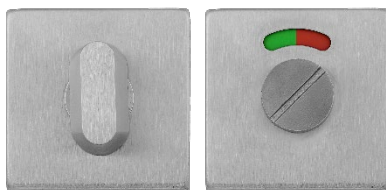

H-2050

INOX

Нержавеющая сталь

Артикул товара – **24399**

КОМПЛЕКТАЦИЯ:

WC-2006

INOX

Нержавеющая сталь