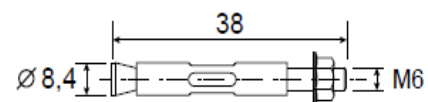

## Упор дверной Аpecс DS-0021-INOX (B2B)

Код товара: 30923

Цвет: INOX – нержавеющая сталь

Комплектация:

дюбель 6\*30 – 2 шт.

саморез ST 3,5\*25 – 2 шт.

анкерный болт M6\*50 – 1 шт.

**Важное дополнение относительно индекса B2B на товарах СТМ.**