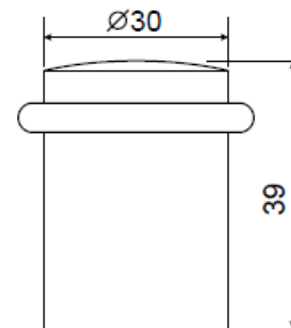

Упор дверной Avers DS-0012-A-NIS (B2B)

Код товара: 30548

Цвет: NIS – матовый никель

Комплектация:

дюбель 6*30 – 2 шт.

саморез ST 3,5*25 – 2 шт.

анкерный болт M6*50 – 1 шт.