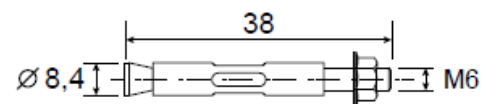

Упор дверной Avers DS-0012-A-NIS (B2B)

Код товара: 30548

Цвет: NIS – матовый никель

Комплектация:

дюбель 6*30 – 2 шт.

саморез ST 3,5*25 – 2 шт.

анкерный болт M6*50 – 1 шт.