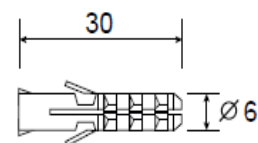

## Упор дверной Аpecс DS-0021-INOX (B2B)

Код товара: 30923

Цвет: INOX – нержавеющая сталь

Комплектация:

дюбель 6\*30 – 2 шт.

саморез ST 3,5\*25 – 2 шт.

анкерный болт M6\*50 – 1 шт.

**Важное дополнение относительно индекса B2B на товарах СТМ.**