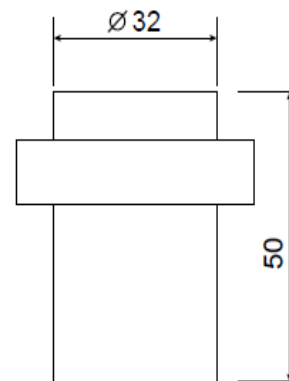

## Упор дверной Аpecс DS-0021-INOX (B2B)

Код товара: 30923

Цвет: INOX – нержавеющая сталь

Комплектация:

дюбель 6\*30 – 2 шт.

саморез ST 3,5\*25 – 2 шт.

анкерный болт M6\*50 – 1 шт.

**Важное дополнение относительно индекса B2B на товарах СТМ.**