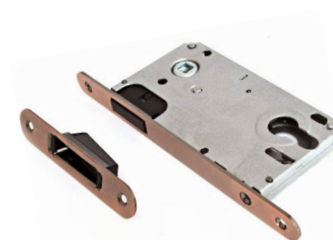

ЗАЩЁЛКА ВРЕЗНАЯ МАГНИТНАЯ APECS 5300-M-WC-XX

ЗАМОК ВРЕЗНОЙ МАГНИТНЫЙ APECS 5300-M-XX

Новый цвет: BLM – черный матовый
в серии защелок 5300-M-WC.

A close-up photograph of the internal components of a magnetic door lock. The image shows several parallel metal strips, likely brass, mounted on a grey metal housing. Each strip has a black rectangular magnetic block attached to its top surface. The housing has various circular and rectangular cutouts, some of which are visible in the foreground. The lighting is bright, highlighting the metallic textures and the precise assembly of the parts.

Подходит для использования в помещениях с высокой влажностью

Угол нажатия 30°

Угол нажатия ручки: 30 градусов

Защелка универсальна для левых/правых дверей

Оцинкованный корпус.
Стальные лицевая и ответная планки с декоративно-защитным покрытием.

Минимальная толщина двери – 35 мм

Универсальная комплектация

ЗАМОК ВРЕЗНОЙ МАГНИТНЫЙ АРЕКС

5300-M-XX

AN
Антик

BN
Черный
никель

AC
Медь

GRF
Графит