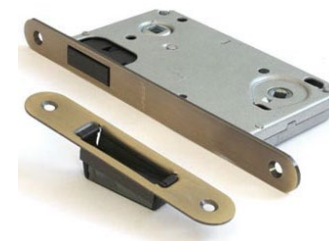

AB
Бронза

AC
Медь