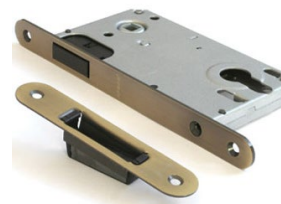

ЗАМОК ВРЕЗНОЙ МАГНИТНЫЙ АРЕКС

5300-M-XX

AN
Антик

BN
Черный
никель

AC
Медь

GRF
Графит

AB
Бронза

CR
Хром

G
Золото

NIS
Никель

код товара	наименование	цвет
25323	Замок врезной магнитный Арекс 5300-M-AN	AN
25324	Замок врезной магнитный Арекс 5300-M-BN	BN
25325	Замок врезной магнитный Арекс 5300-M-GRF	GRF
15739	Замок врезной магнитный Арекс 5300-M-AB	AB
16338	Замок врезной магнитный Арекс 5300-M-AC	AC
15738	Замок врезной магнитный Арекс 5300-M-CR	CR
15736	Замок врезной магнитный Арекс 5300-M-G	G
16932	Замок врезной магнитный Арекс 5300-M-GM	GM
16933	Замок врезной магнитный Арекс 5300-M-NIS	NIS

GM
Матовое
золото