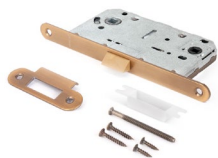

ЗАЩЁЛКА ВРЕЗНАЯ АРЕКС

5300-P-WC

AN
Антик