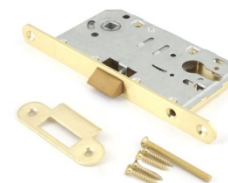

**GRF**  
Графит

**CR**  
Хром

**NIS**  
Никель

код товара	наименование	цвет
25326	Замок врезной Арес 5300-P-AN	AN
25327	Замок врезной Арес 5300-P-BN	BN
25328	Замок врезной Арес 5300-P-GRF	GRF
18126	Замок врезной Арес 5300-P-AB	AB
18127	Замок врезной Арес 5300-P-AC	AC
18128	Замок врезной Арес 5300-P-CR	CR
18129	Замок врезной Арес 5300-P-G	G
18130	Замок врезной Арес 5300-P-GM	GM
18131	Замок врезной Арес 5300-P-NIS	NIS