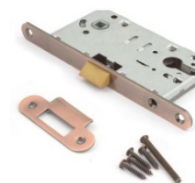

ЗАМОК ВРЕЗНОЙ АРЕКС

5300-P

AN
Антик

AB
Бронза

G
Золото

BN
Черный никель

AC
Медь

GM
Матовое
золото

GRF
Графит

CR
Хром

NIS
Никель

код товара	наименование	цвет
25326	Замок врезной Арес 5300-P-AN	AN
25327	Замок врезной Арес 5300-P-BN	BN
25328	Замок врезной Арес 5300-P-GRF	GRF
18126	Замок врезной Арес 5300-P-AB	AB
18127	Замок врезной Арес 5300-P-AC	AC
18128	Замок врезной Арес 5300-P-CR	CR
18129	Замок врезной Арес 5300-P-G	G
18130	Замок врезной Арес 5300-P-GM	GM
18131	Замок врезной Арес 5300-P-NIS	NIS