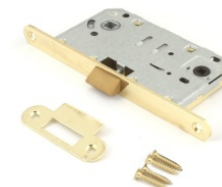

BN
Черный никель