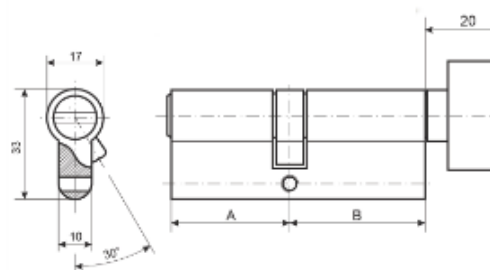

ФАЙЛЫ ДЛЯ ПРОФЕССИОНАЛОВ
(СХЕМЫ)

[скачать](#)