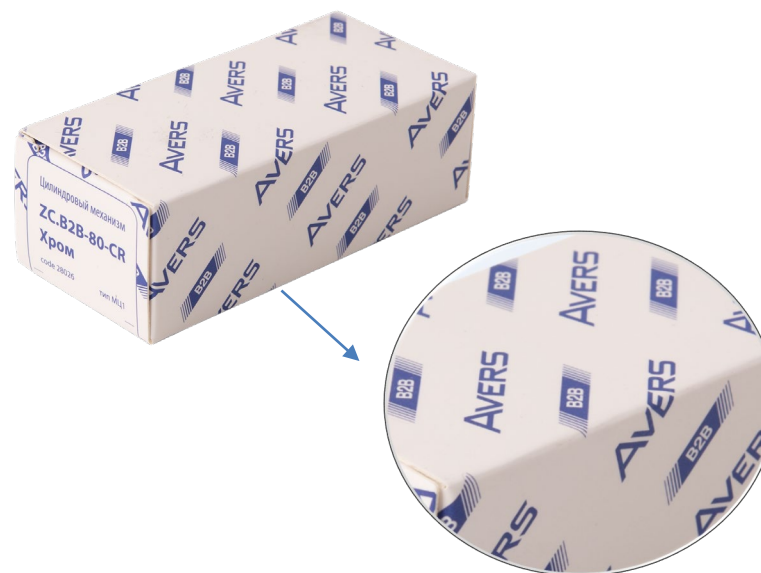

## **ОСНОВНЫЕ ТЕХНИЧЕСКИЕ ХАРАКТЕРИСТИКИ:**

**Исполнение** – ключ-ключ

**Материал корпуса и сердечника цилиндра** – ЦАМ

**Цвет цилиндра** – CR (хром)

**Покрытие** – гальваника

**Работоспособность** – более 60 000 циклов

**Теоретическая секретность** – 5000

**Количество пинов:** 5 (для размера 60); 6 (для размера от 70)

**Защита от выбивания** — кулачок повернут на 30°

**Тип ключа** – английский

**Длина шейки ключа** – 13 мм

## ОСНОВНЫЕ НОВОВВЕДЕНИЯ

- Новый технический логотип на корпусе цилиндра.
- Метод нанесения логотипа – штамповка.

- Индивидуальная упаковка B2B.

## Цилиндровый механизм Avers ZC.B2B-60-CR

---

Код товара: 28024  
Цвет: CR – Хром