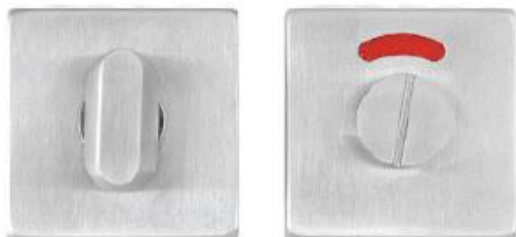

КОМПЛЕКТАЦИЯ:

АРЕКС

РУЧКА LOFT НА КВАДРАТНОМ ОСНОВАНИИ

H-2050

INOX
Нержавеющая сталь

код товара	наименование	цвет
24399	Ручки раздельные Аpecs H-2050-INOX	INOX

КОМПЛЕКТАЦИЯ:

ФИКСАТОР WC

WC-2006

INOX
Нержавеющая сталь

WC-0211

НОВИНКА

INOX
Нержавеющая сталь

WC-0206

INOX
Нержавеющая сталь

код товара	наименование	цвет
9075	Фиксатор Арекс WC-0206-INOX	INOX
24402	Фиксатор Арекс WC-2006-INOX	INOX
29841	Фиксатор Арекс WC-0211-INOX (B2B) NEW!	INOX