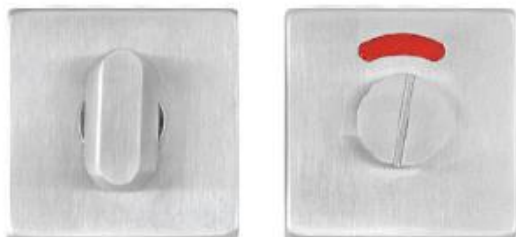

КОМПЛЕКТАЦИЯ:

РУЧКА LOFT НА КВАДРАТНОМ ОСНОВАНИИ

H-2050

INOX
Нержавеющая сталь

код товара	наименование	цвет
24399	Ручки раздельные Аpecс H-2050-INOX	INOX

КОМПЛЕКТАЦИЯ:

ФИКСАТОР WC

WC-2006

INOX
Нержавеющая сталь

WC-0211

НОВИНКА

INOX
Нержавеющая сталь

WC-0206

INOX
Нержавеющая сталь

код товара	наименование	цвет
9075	Фиксатор Арекс WC-0206-INOX	INOX
24402	Фиксатор Арекс WC-2006-INOX	INOX
29841	Фиксатор Арекс WC-0211-INOX (B2B) NEW!	INOX