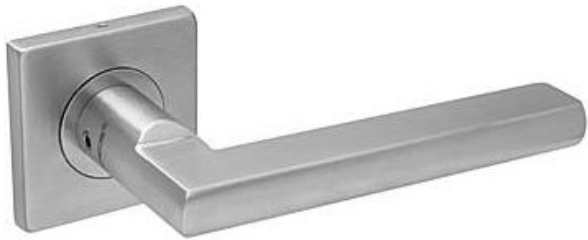

INOX
Нержавеющая сталь

H-0201

NIS/NI
Матовый никель/Никель

H-0204

INOX
Нержавеющая сталь

код товара	наименование	цвет
12027	Ручки раздельные Арекс H-0201-INOX	INOX
11812	Ручки раздельные Арекс H-0203-INOX	INOX
15755	Ручки раздельные Арекс H-0204-INOX	INOX
24908	Ручки раздельные Арекс H-02201-INOX	INOX
24909	Ручки раздельные Арекс H-02204-INOX	INOX
25019	Ручки раздельные Арекс H-0201-INOX-NIS/NI	NIS/NI

КОМПЛЕКТАЦИЯ:

РУЧКА LOFT НА КВАДРАТНОМ ОСНОВАНИИ

H-2050

INOX
Нержавеющая сталь

код товара	наименование	цвет
24399	Ручки раздельные Аpecс H-2050-INOX	INOX

КОМПЛЕКТАЦИЯ:

ФИКСАТОР WC

WC-2006