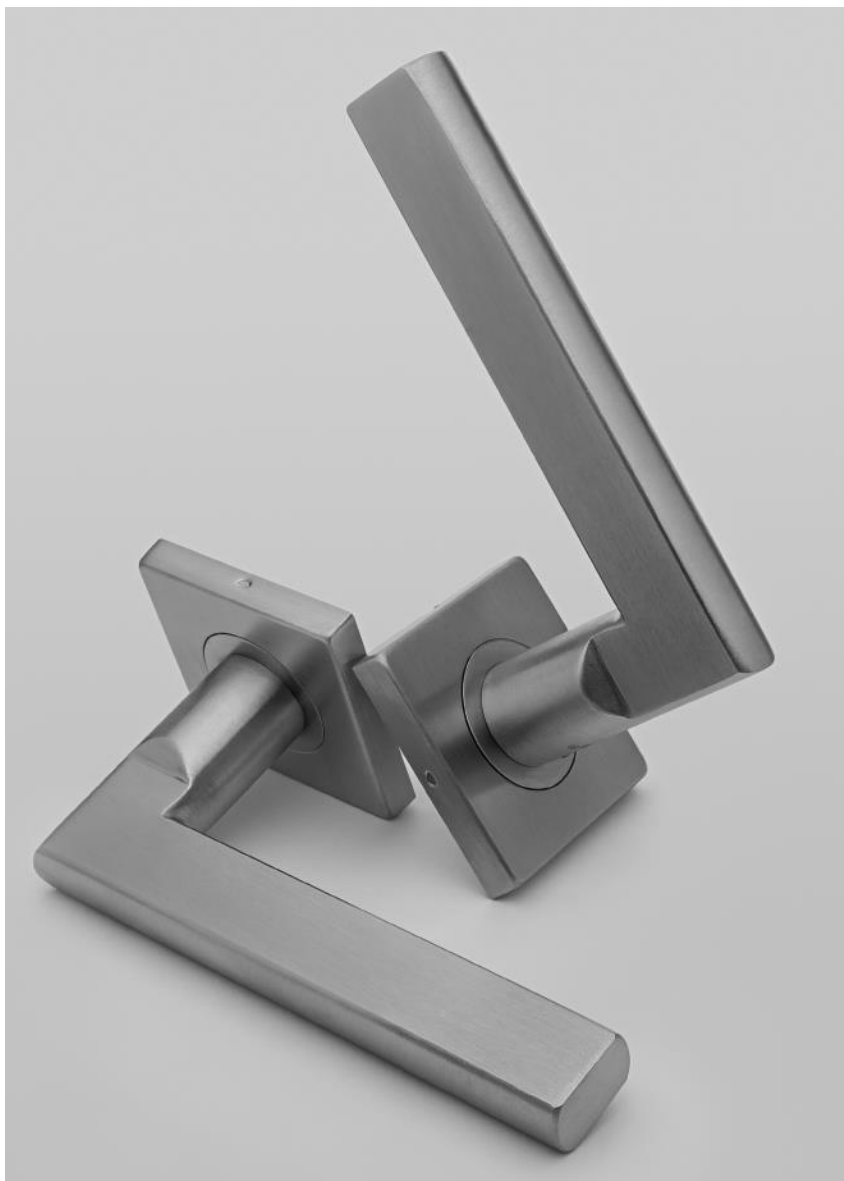

APECS

НОВАЯ КОЛЛЕКЦИЯ ДВЕРНЫХ РУЧЕК

APECS представляет новую
коллекцию дверных ручек LOFT.

НОВИНКА ОТ АРЕС – ДВЕРНЫЕ РУЧКИ LOFT ИЗ НЕРЖАВЕЮЩЕЙ СТАЛИ

На рынке появилась новая коллекция отдельных дверных ручек от АРЕС. Качественная фурнитура покорила пользователей практичностью и оригинальными дизайнерскими решениями.

Прочность, долговечность, превосходные технические характеристики – аксессуары отвечают высоким стандартам качества, соответствуют ГОСТам РФ. Оригинальные ручки изготовлены из нержавеющей стали, отличаются повышенной износостойкостью.

Отлично справляются с интенсивной эксплуатацией, не подвергаются механическому воздействию. Преимущество – модели имеют высокие показатели по устойчивости к коррозии.

Преимущества новой серии LOFT:

- Внутренняя розетка – оцинкованная сталь.
- Ручка и накладка – нержавеющая сталь.
- Крепление накладки – фиксация.
- Возможная толщина полотна двери – 47-58 мм (квадрат 110 мм).
- Оптимальная комплектация – стяжки, саморезы, разрезной квадрат – 110 мм.
- Ультрамодный дизайн – отличное решение для любого стиля в интерьере.

Надежная фурнитура – гарантированное качество от производителя, проверенное отечественным потребителем. Раздельные дверные ручки серии LOFT устанавливаются на межкомнатные двери, в ванную комнату, кухню. С успехом эксплуатируются в условиях высокой проходимости: офисах, торговых площадках, больницах.