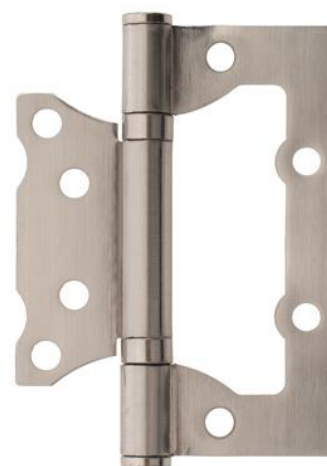

## Петля накладная

# Code Deco 100\*75\*2,5-B2

29170 (AB)

29172 (CR)

29171 (NIS)

### Артикулы:

29170 Петля накладная Code Deco 100\*75\*2,5-B2-AB

29172 Петля накладная Code Deco 100\*75\*2,5-B2-CR

29171 Петля накладная Code Deco 100\*75\*2,5-B2-NIS

30172 Петля накладная Code Deco 100\*75\*2,5-B2-BLM\*

30173 Петля накладная Code Deco 100\*75\*2,5-B2-CRM\*

30171 Петля накладная Code Deco 100\*75\*2,5-B2-GRF\*

\*скоро в продаже!

Накладные петли рекомендованы для самостоятельной установки на дверное полотно, поскольку не требуют врезки и дополнительных профессиональных инструментов.