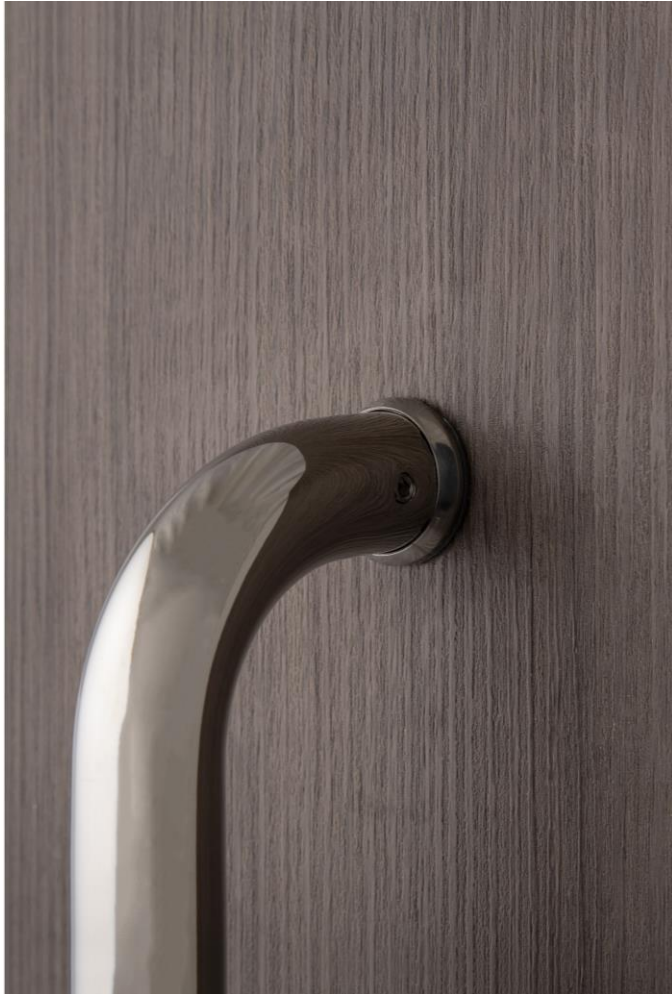

## Ручки-скобы Avers HC-0920-25/300-INOX

---

Код товара: 28063 **НОВИНКА!**

## Ручки-скобы Avers HC-0920-25/300-INOX-NIS/NI

---

Код товара: 28065 **НОВИНКА!**

Цвет: NIS/NI – Матовый никель/Никель

## Ручки-скобы Avers HC-0901-25/300-INOX

---

Код товара: 28062 **НОВИНКА!**