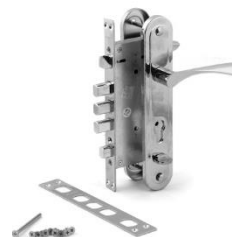

G
Золото

11288