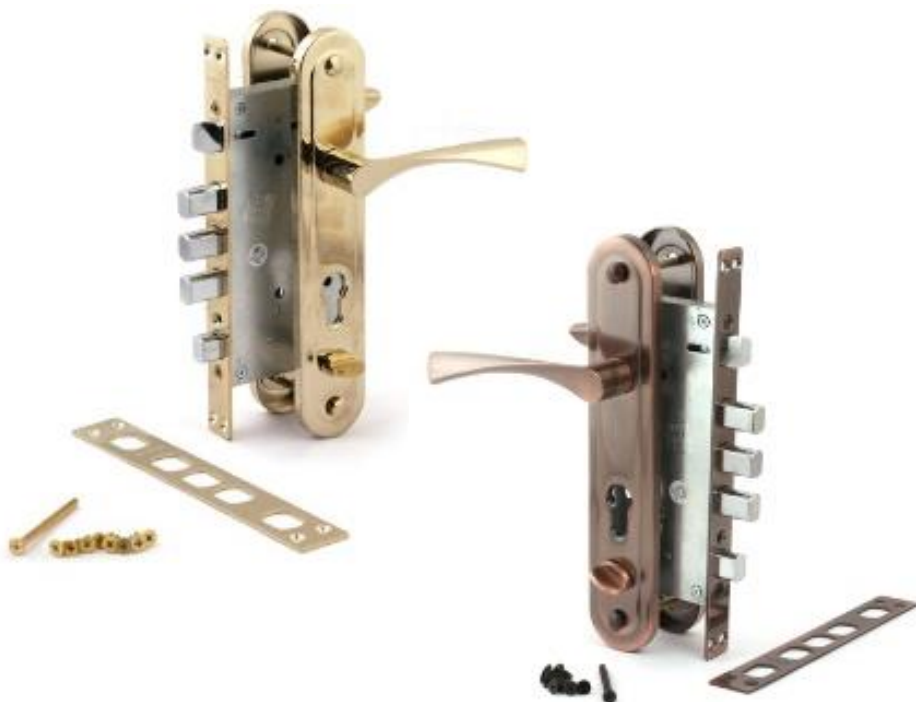

ЗАМОК ВРЕЗНОЙ АРЕС серия Т-05

Представляем вашему вниманию
обновление модельного ряда.

Корпус, габаритные и
посадочные размеры,
расположение отверстий под
стяжные винты полностью
идентичны размерам врезных
замков [Арекс Т-0523-С](#).

CR
Хром

11257

G
Золото

11287

код товара	наименование	цвет
17282	Замок тяжёлый Арес Т-0523-С-АВ-Л	АВ
17283	Замок тяжёлый Арес Т-0523-С-АВ-Р	АВ
20323	Замок тяжёлый Арес Т-0523-С-АС-Л	АС
20324	Замок тяжёлый Арес Т-0523-С-АС-Р	АС
11258	Замок тяжёлый Арес Т-0523-С-СР-Л	СР
11257	Замок тяжёлый Арес Т-0523-С-СР-Р	СР
11288	Замок тяжёлый Арес Т-0523-С-G-Л	G
11287	Замок тяжёлый Арес Т-0523-С-G-Р	G

АРЕКС

ТЕХНИЧЕСКАЯ СПЕЦИФИКАЦИЯ

наименование	количество в упаковке, шт.
УПАКОВКА	
Бигбокс	12

КОМПЛЕКТАЦИЯ:

- Ответная планка – 1 шт.
- Квадрат 8x8x120 мм – 1 шт.
- Стяжки М6 (25)70 - 2 шт.
- Винт М5х12 - 8 шт.
- Винт крепления цилиндра М5х65 – 1 шт.
- Винт фиксации - 2 шт.