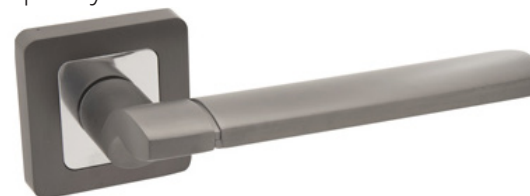

GRF

артикул – 27213