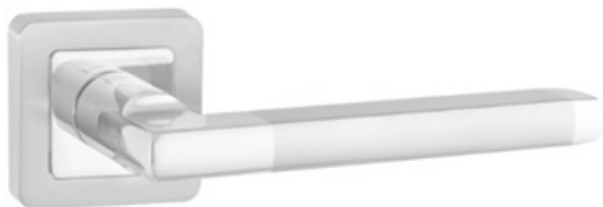

GRF

артикул – 27213

РУЧКА ДВЕРНАЯ Н-22050-А

CR/CRM

артикул – 27214

GRF

артикул – 27215

NIS/CR