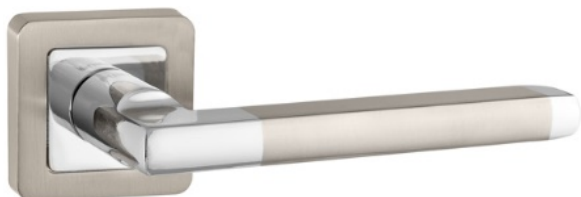

NIS/CR

артикул – 27216