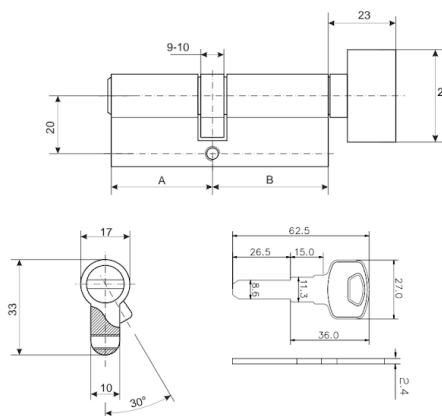

ФАЙЛЫ ДЛЯ ПРОФЕССИОНАЛОВ
(СХЕМЫ)

[скачать](#)

наш канал **YouTube**

ВИДЕО НА YOUTUBE

[смотреть](#)