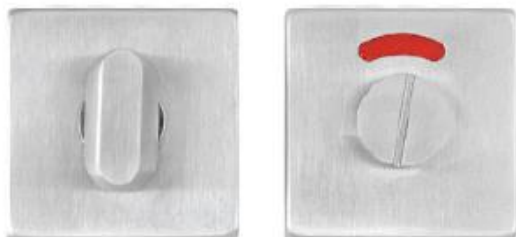

КОМПЛЕКТАЦИЯ:

РУЧКА LOFT НА КВАДРАТНОМ ОСНОВАНИИ

H-2050

НОВИНКА

INOX
Нержавеющая сталь

код товара	наименование	цвет
24399	Ручки раздельные Аpecс H-2050-INOX	INOX

КОМПЛЕКТАЦИЯ:

APECS

ФИКСАТОР WC

WC-2006

НОВИНКА

INOX
Нержавеющая сталь

WC-0206

INOX
Нержавеющая сталь

код товара	наименование	цвет
9075	Фиксатор Арекс WC-0206-INOX	INOX
24402	Фиксатор Арекс WC-2006-INOX	INOX

КОМПЛЕКТАЦИЯ: