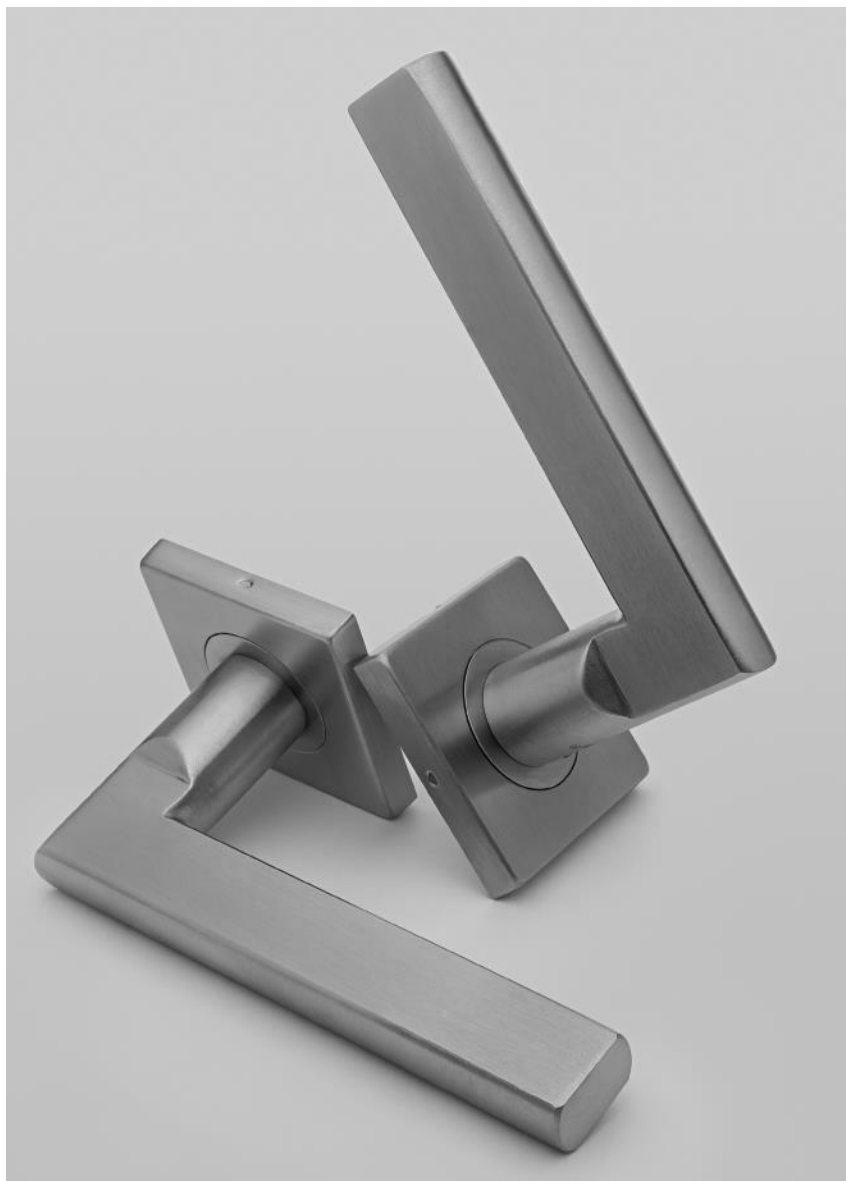

**НОВАЯ
КОЛЛЕКЦИЯ
ДВЕРНЫХ РУЧЕК**

АРЕС представляет новую
коллекцию дверных ручек LOFT.

АРЕС

НОВИНКА ОТ APECS – ДВЕРНЫЕ РУЧКИ LOFT ИЗ НЕРЖАВЕЮЩЕЙ СТАЛИ

На рынке появилась новая коллекция отдельных дверных ручек от APECS. Качественная фурнитура покорила пользователей практичностью и оригинальными дизайнерскими решениями.

Прочность, долговечность, превосходные технические характеристики – аксессуары отвечают высоким стандартам качества, соответствуют ГОСТам РФ. Оригинальные ручки изготовлены из нержавеющей стали, отличаются повышенной износостойкостью.

Отлично справляются с интенсивной эксплуатацией, не подвергаются механическому воздействию. Преимущество – модели имеют высокие показатели по устойчивости к коррозии.

Преимущества новой серии LOFT:

- Внутренняя розетка – оцинкованная сталь.
- Ручка и накладка – нержавеющая сталь.
- Крепление накладки – фиксация.
- Возможная толщина полотна двери – 47-58 мм (квадрат 110 мм).
- Оптимальная комплектация – стяжки, саморезы, разрезной квадрат – 110 мм.
- Ультрамодный дизайн – отличное решение для любого стиля в интерьере.

Надежная фурнитура – гарантированное качество от производителя, проверенное отечественным потребителем. Раздельные дверные ручки серии LOFT устанавливаются на межкомнатные двери, в ванную комнату, кухню. С успехом эксплуатируются в условиях высокой проходимости: офисах, торговых площадках, больницах.