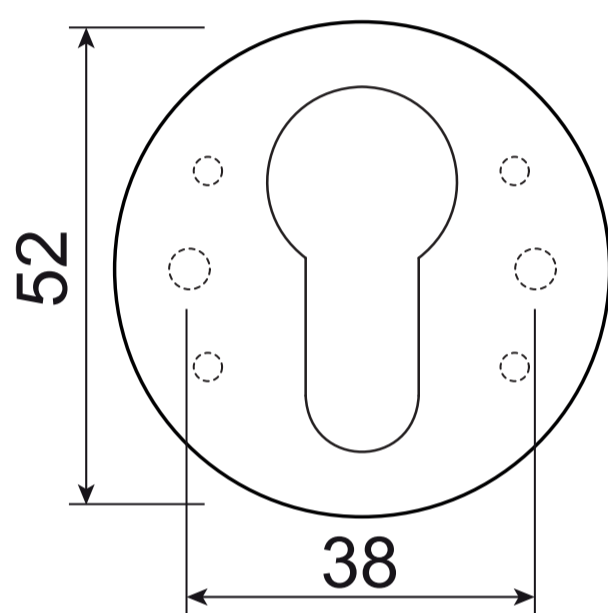

Code Deco

Накладка цилиндровая DP-S-40

Ключ шестигранный

1 шт.

Винт фиксации накладки
M4x6, 2 шт.

Саморезы
ST3*20, 8 шт.