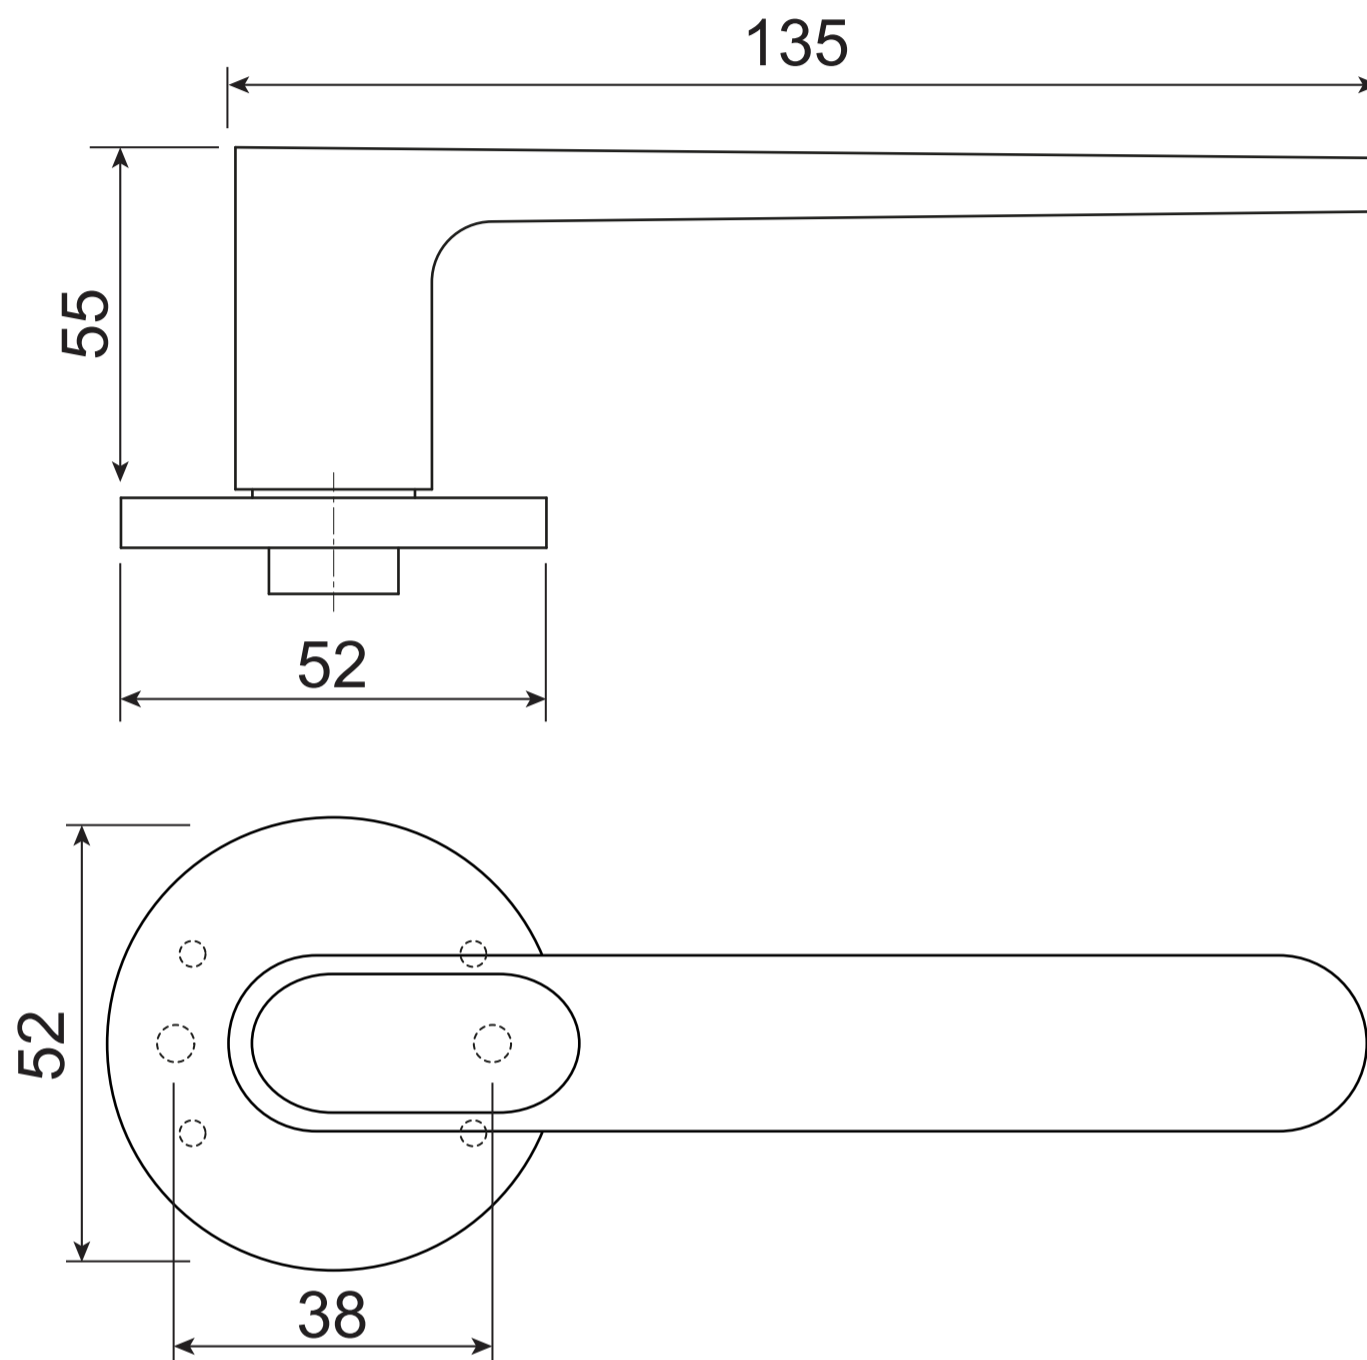

## Ручки дверные SLIM H-40135

Пластиковый  
шаблон  
2 шт.

Саморезы  
ST3\*20 мм, 8 шт.

Стяжки SCR-M4\*12\*(33)\*30 мм  
2 шт.

Винт фиксации  
накладки  
M4\*6, 2 шт.

Ключ шестигранный для  
фиксации ручки  
Ф3\*19\*50 мм – 1 шт.

Винт фиксации  
ручки  
M4\*8, 2 шт.

Разрезной квадрат 8x8x105

Ключ шестигранный для  
фиксации накладки  
Ф2\*19\*50 мм – 1 шт.