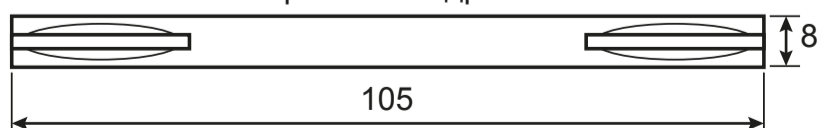

## Ручки дверные SLIM H-40135

Пластиковый  
шаблон  
2 шт.

Саморезы  
ST3\*20 мм, 8 шт.

Стяжки SCR-M4\*12\*(33)\*30 мм  
2 шт.

Винт фиксации  
накладки  
M4\*6, 2 шт.

Ключ шестигранный для  
фиксации ручки  
Ф3\*19\*50 мм – 1 шт.

Винт фиксации  
ручки  
M4\*8, 2 шт.

Разрезной квадрат 8x8x105

Ключ шестигранный для  
фиксации накладки  
Ф2\*19\*50 мм – 1 шт.