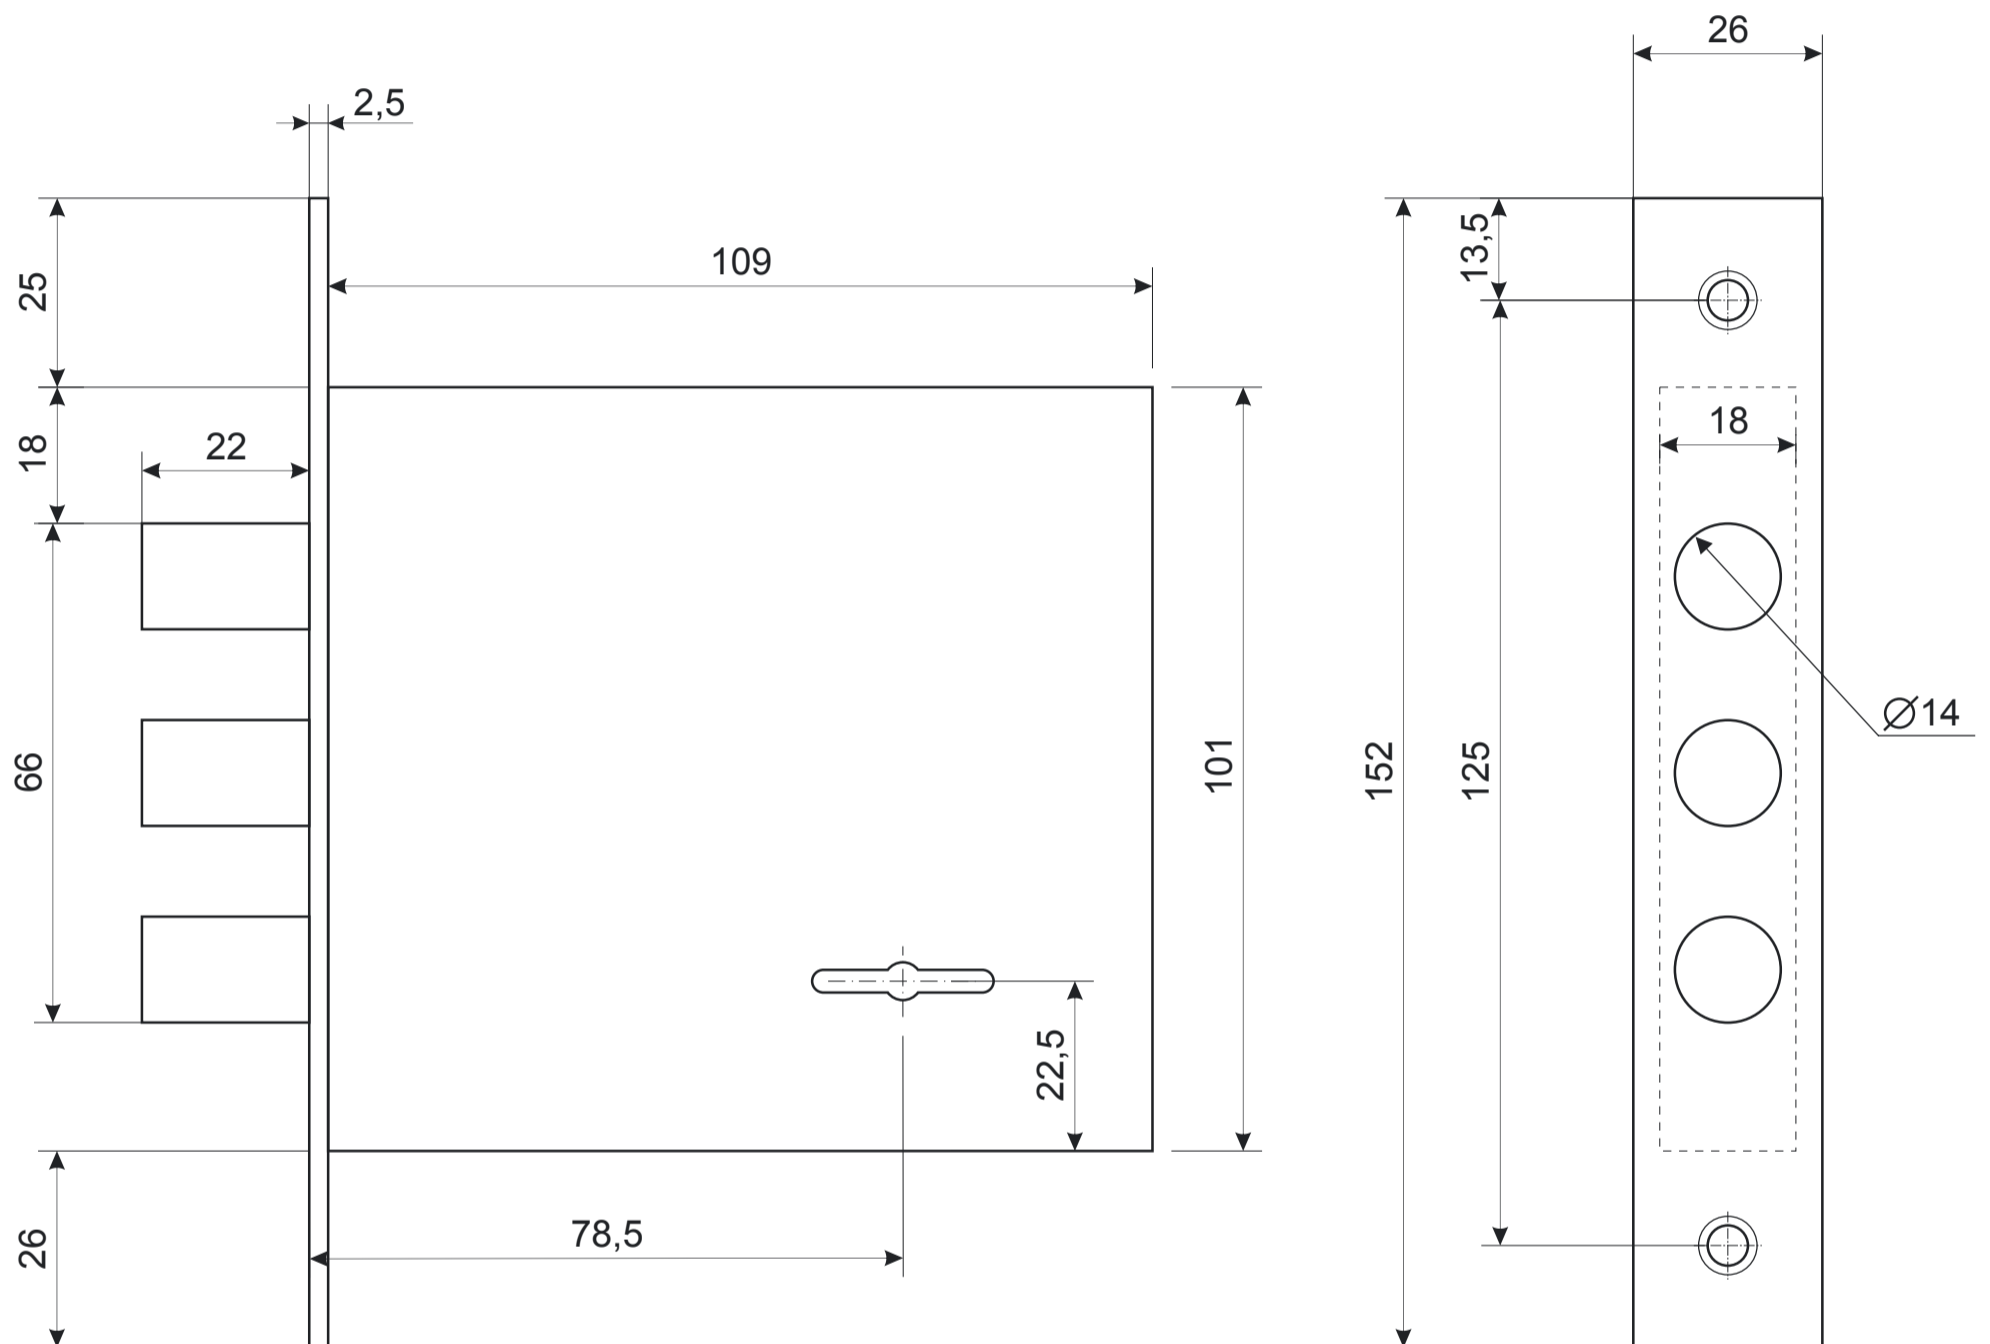

Замок врезной сувальдный Avers R34/S6

Замок врезной сувальдный Avers R34/S6