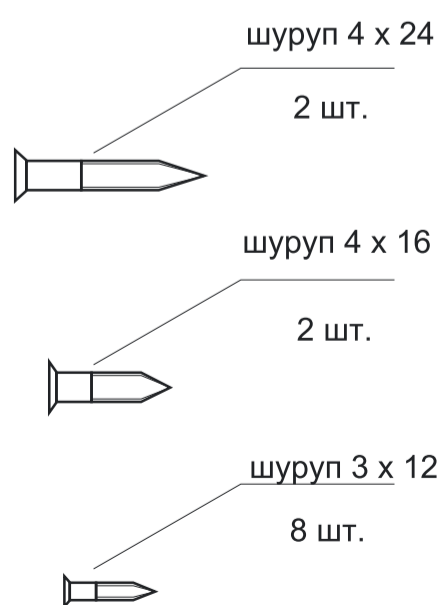

Замок врезной сувальдный Avers R34/S6

Замок врезной сувальдный Avers R34/S6