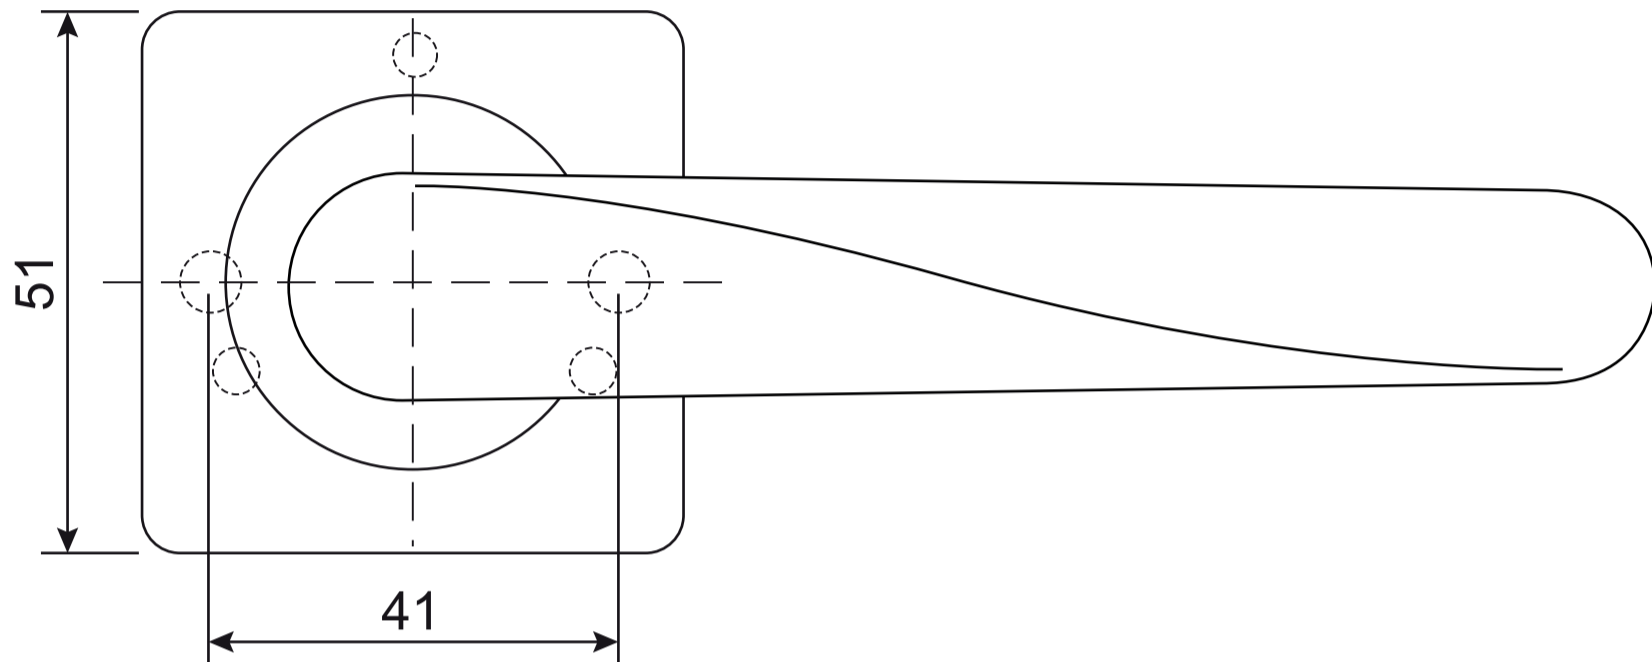

AVERS

Ручки дверные Avers H-23114-A
(Spindle 105) (B2B)

Разрезной квадрат 8x8

Ключ шестигранный
2 шт.