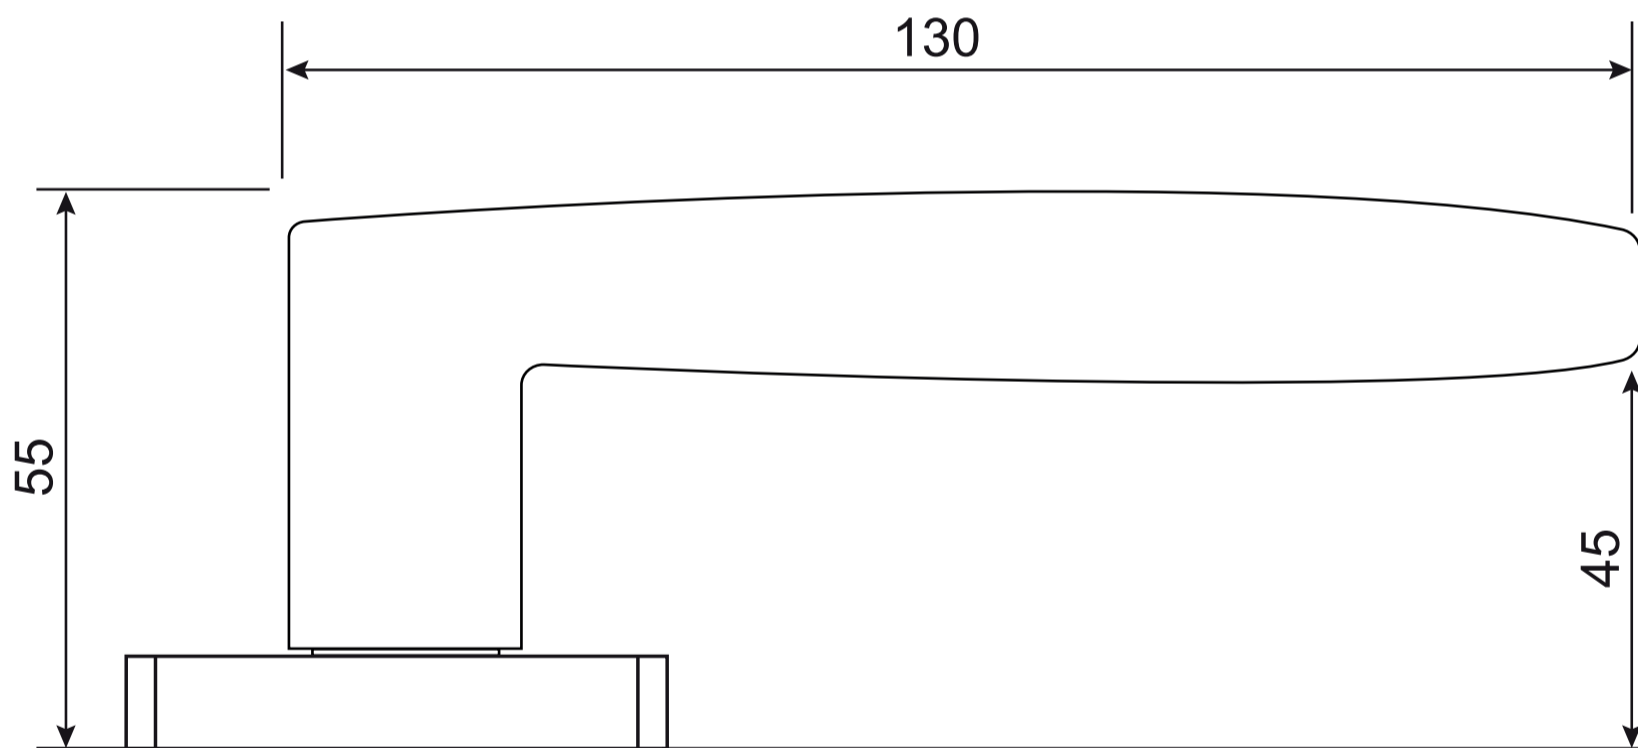

AVERS

Ручки дверные Avers H-23114-A
(Spindle 105) (B2B)

Разрезной квадрат 8x8

Ключ шестигранный
2 шт.