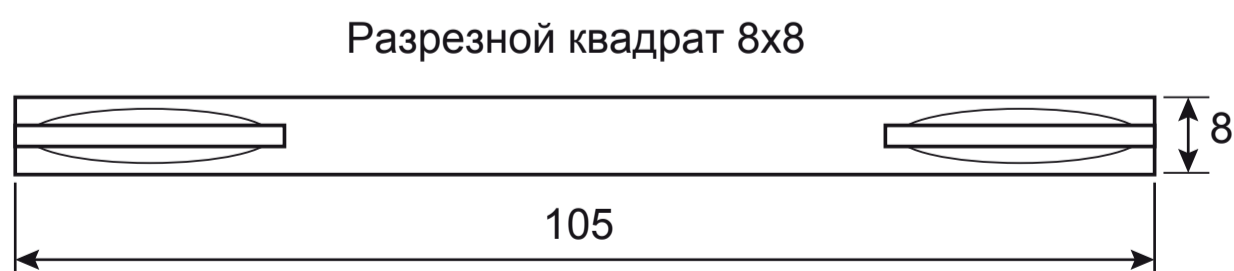

AVERS

Ручки дверные Avers H-23114-A
(Spindle 105) (B2B)

Разрезной квадрат 8x8

Ключ шестигранный
2 шт.