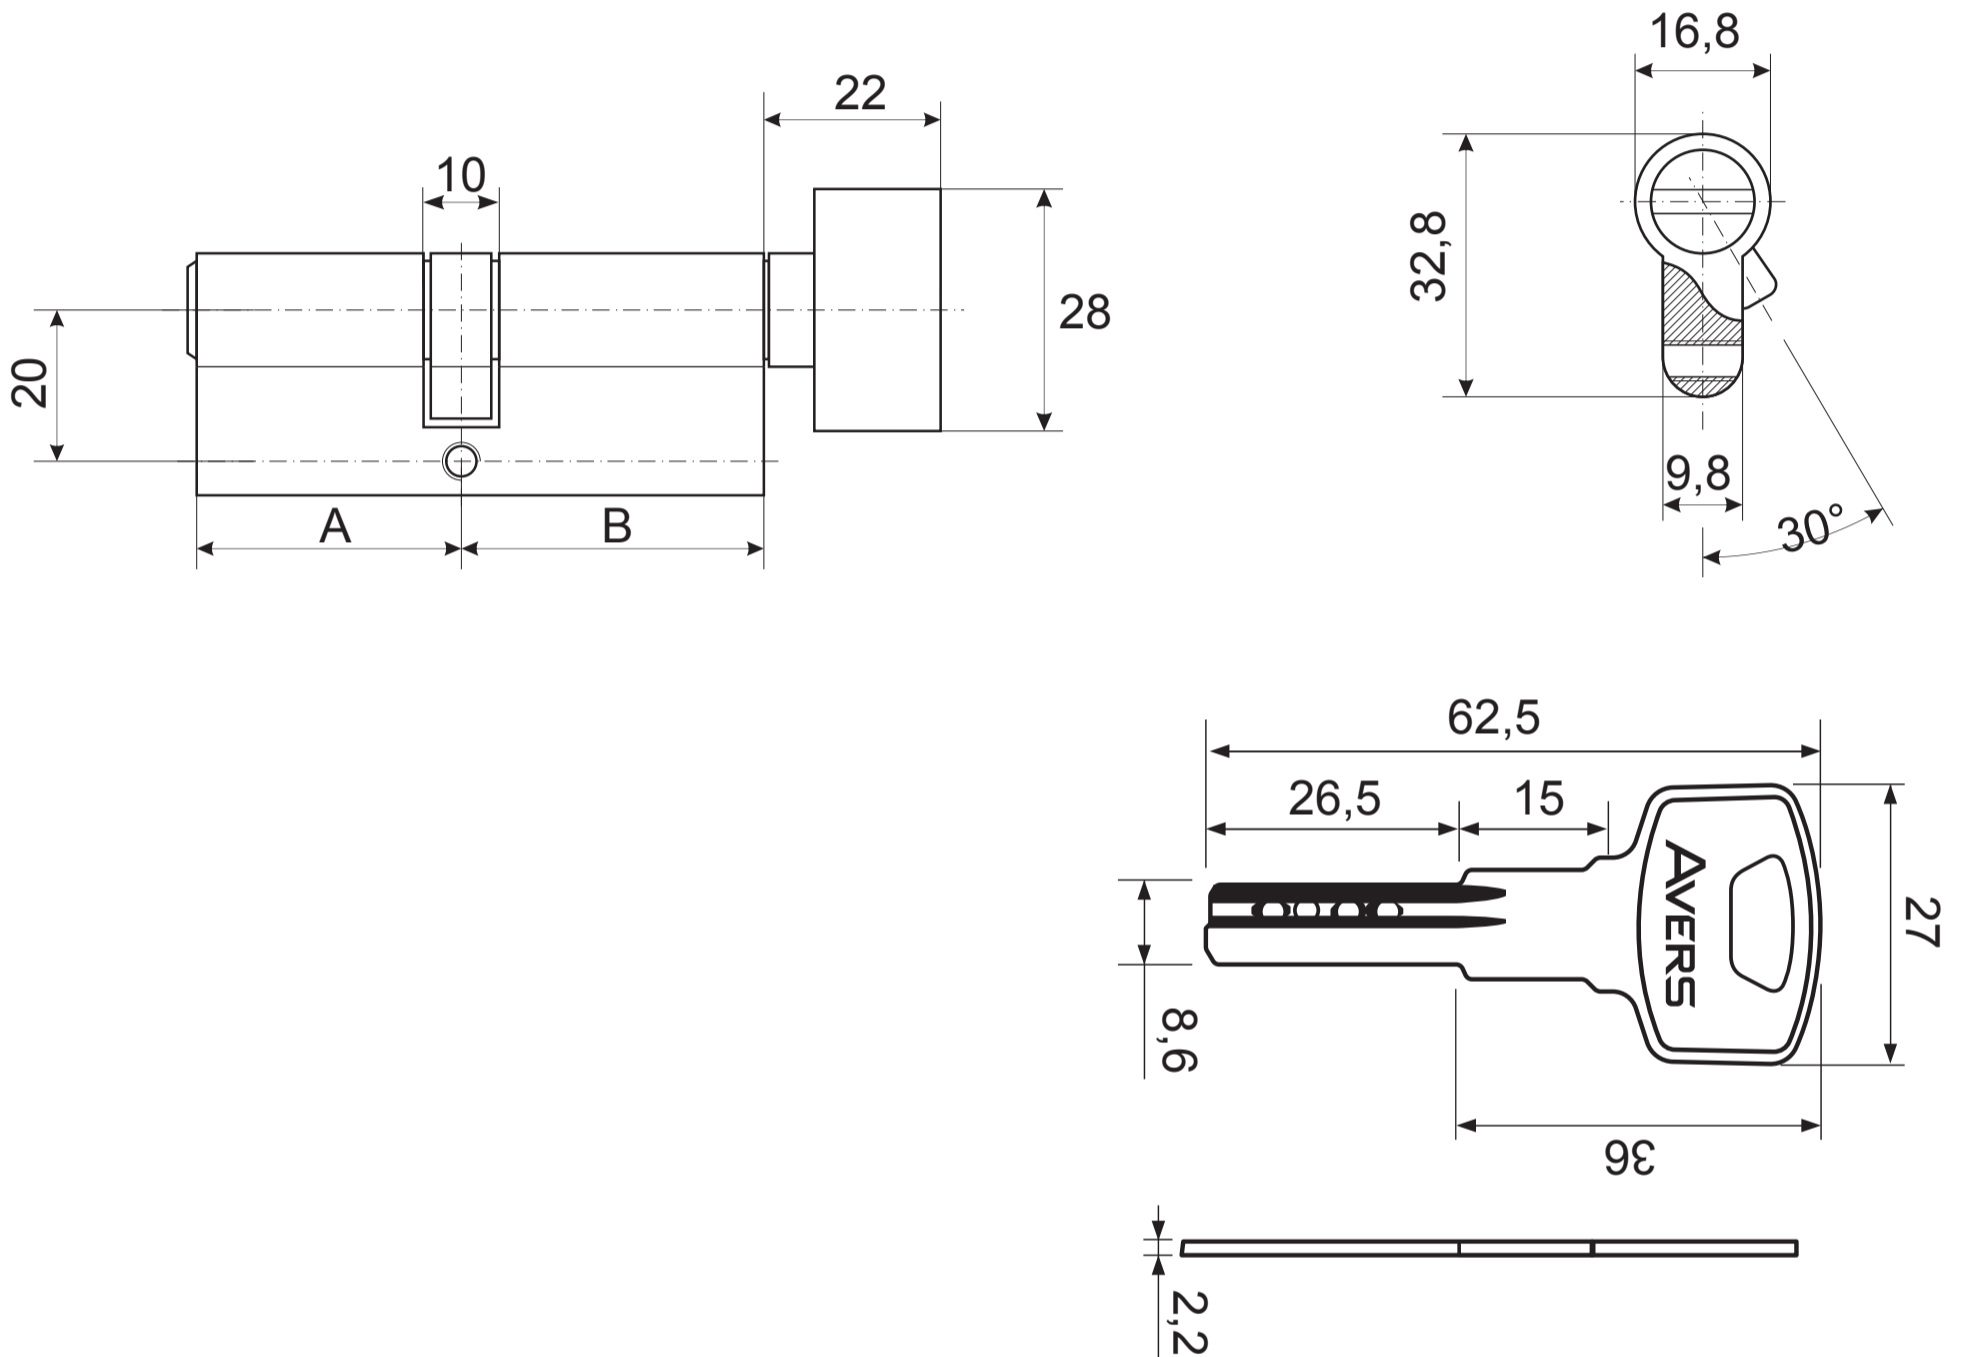

## Цилиндровый механизм Avers ZM-C

Номенклатура	Размеры (АxВ)	Номенклатура	Размеры (АxВ)
ZM-60-C	30x30	ZM-90(35C/55)-C	55x35
ZM-70-C	35x35	ZM-90(40/50C)-C	40x50
ZM-70(30/40C)-C	30x40	ZM-90(40C/50)-C	50x40
ZM-70(30C/40)-C	40x30	ZM-100-C	50x50
ZM-80-C	40x40	ZM-100(45/55C)-C	45x55
ZM-80(35/45C)-C	35x45	ZM-110-C	55x55
ZM-80(35C/45)-C	45x35	ZM-110(50/60C)-C	50x60
ZM-85(35C/50)-C	50x35	ZM-110(50C/60)-C	60x50
ZM-90-C	45x45		