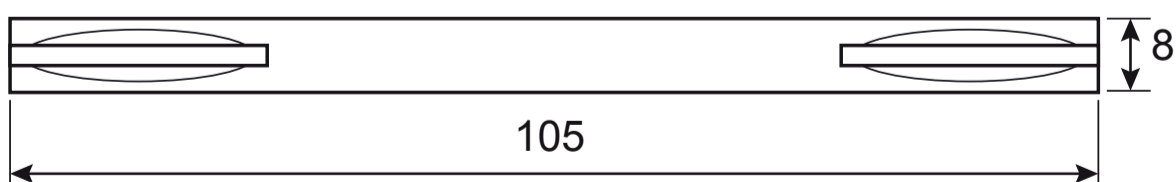

# Code Deco

Ручки дверные Н-22083  
CODE DECO

Разрезной квадрат 8x8

Ключ  
шестигранный  
1 шт.