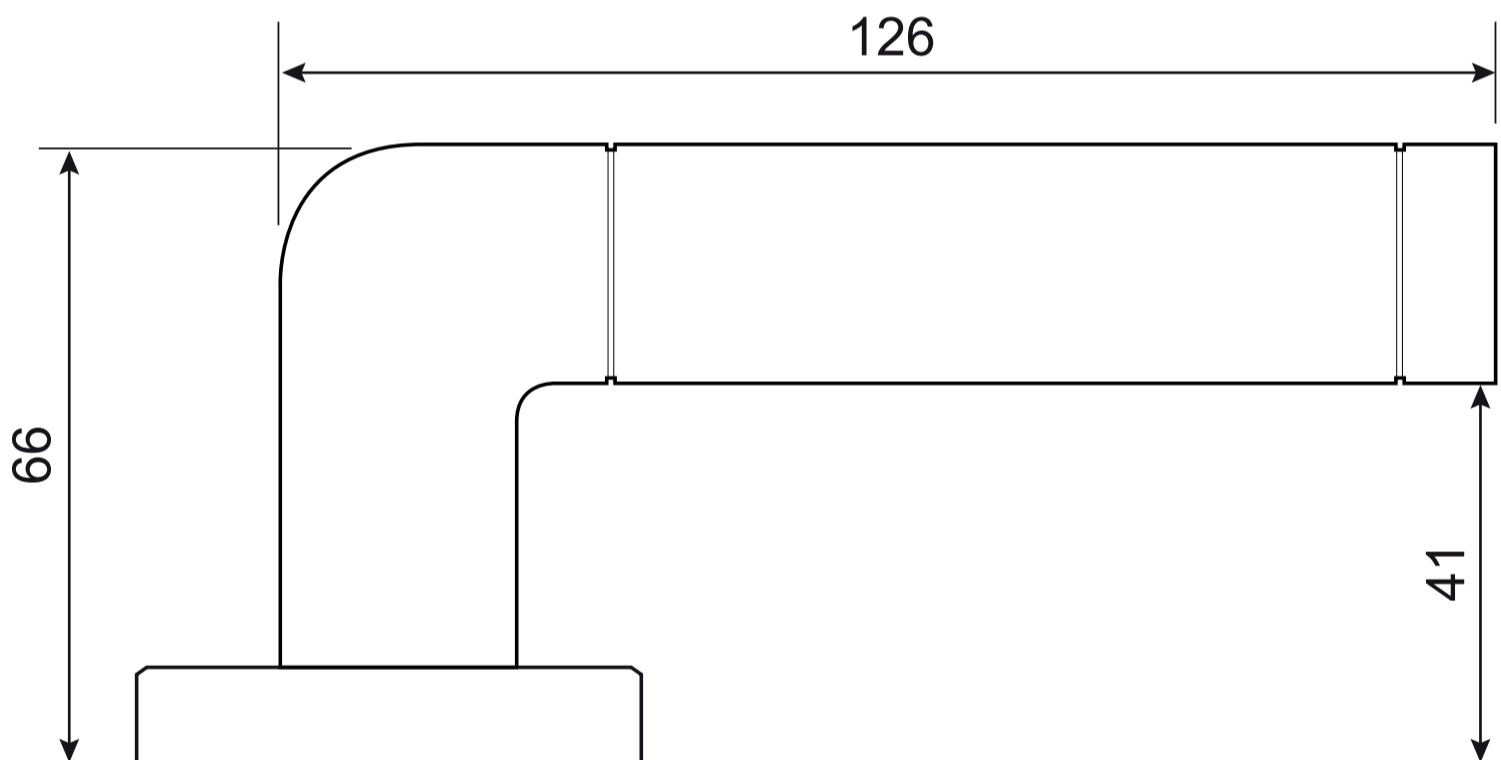

# Code Deco

Ручки дверные Н-22083  
CODE DECO

Разрезной квадрат 8x8

Ключ  
шестигранный  
1 шт.