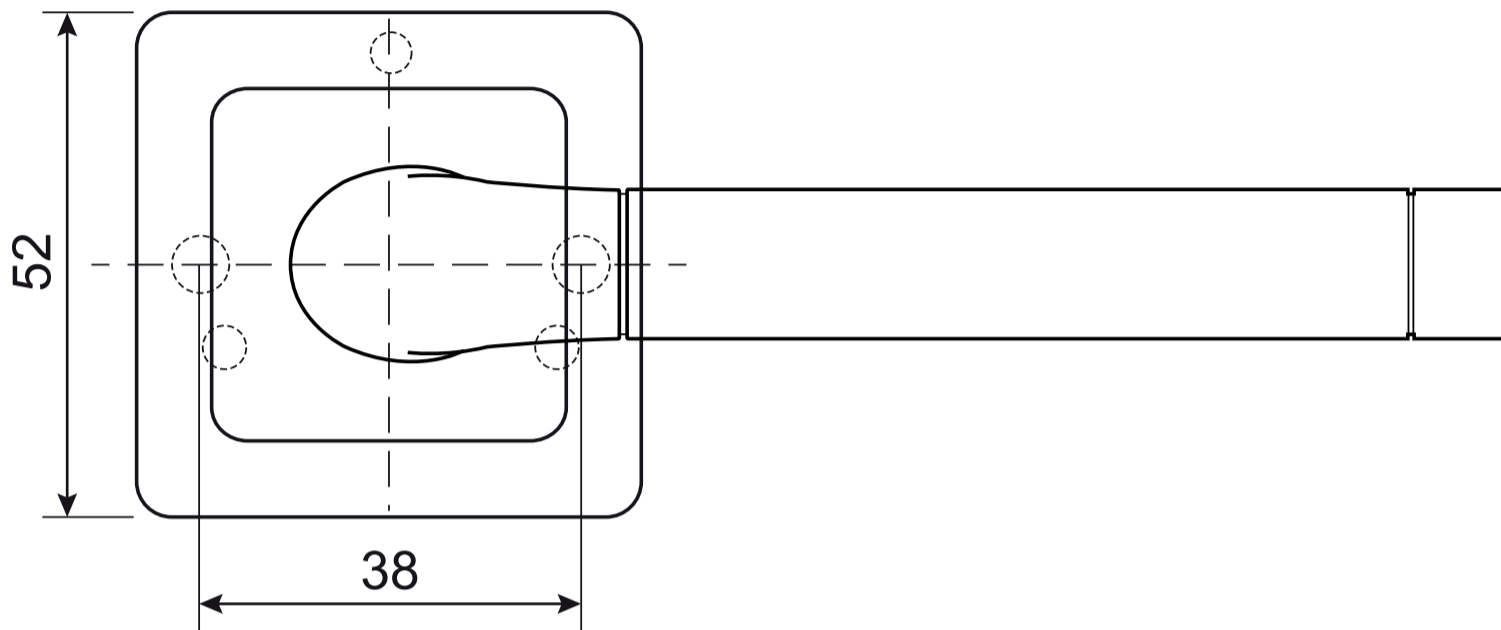

# Code Deco

Ручки дверные Н-22083  
CODE DECO

Разрезной квадрат 8x8

Ключ  
шестигранный  
1 шт.