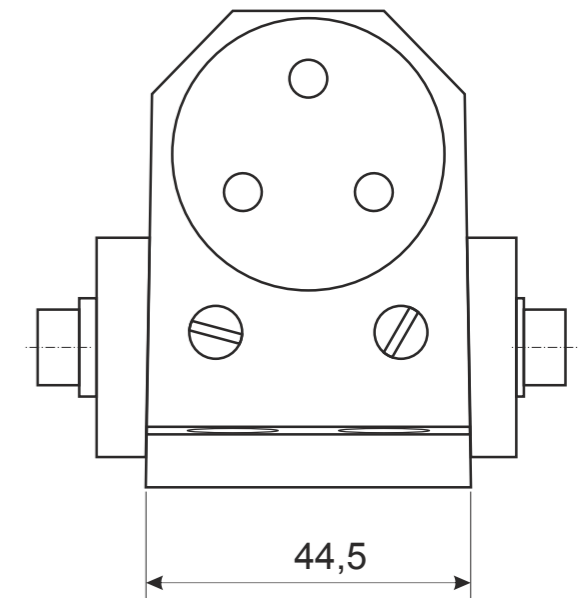

**Доводчик дверной Апецс  
DC-20.6**

## Доводчик дверной Апецс DC-20.6

	F,	G,	H,	I,	J,	L,
DC-22, 22f1, 23, 23f1	220	250	20	130	175	44
DC-24, 24f1, 25	280	305	26	135	170	45
DC-25f2	285	315	32	40	175	40
DC-26	275	302	30	140	210	44

Рычаг доводчика DC-26F2