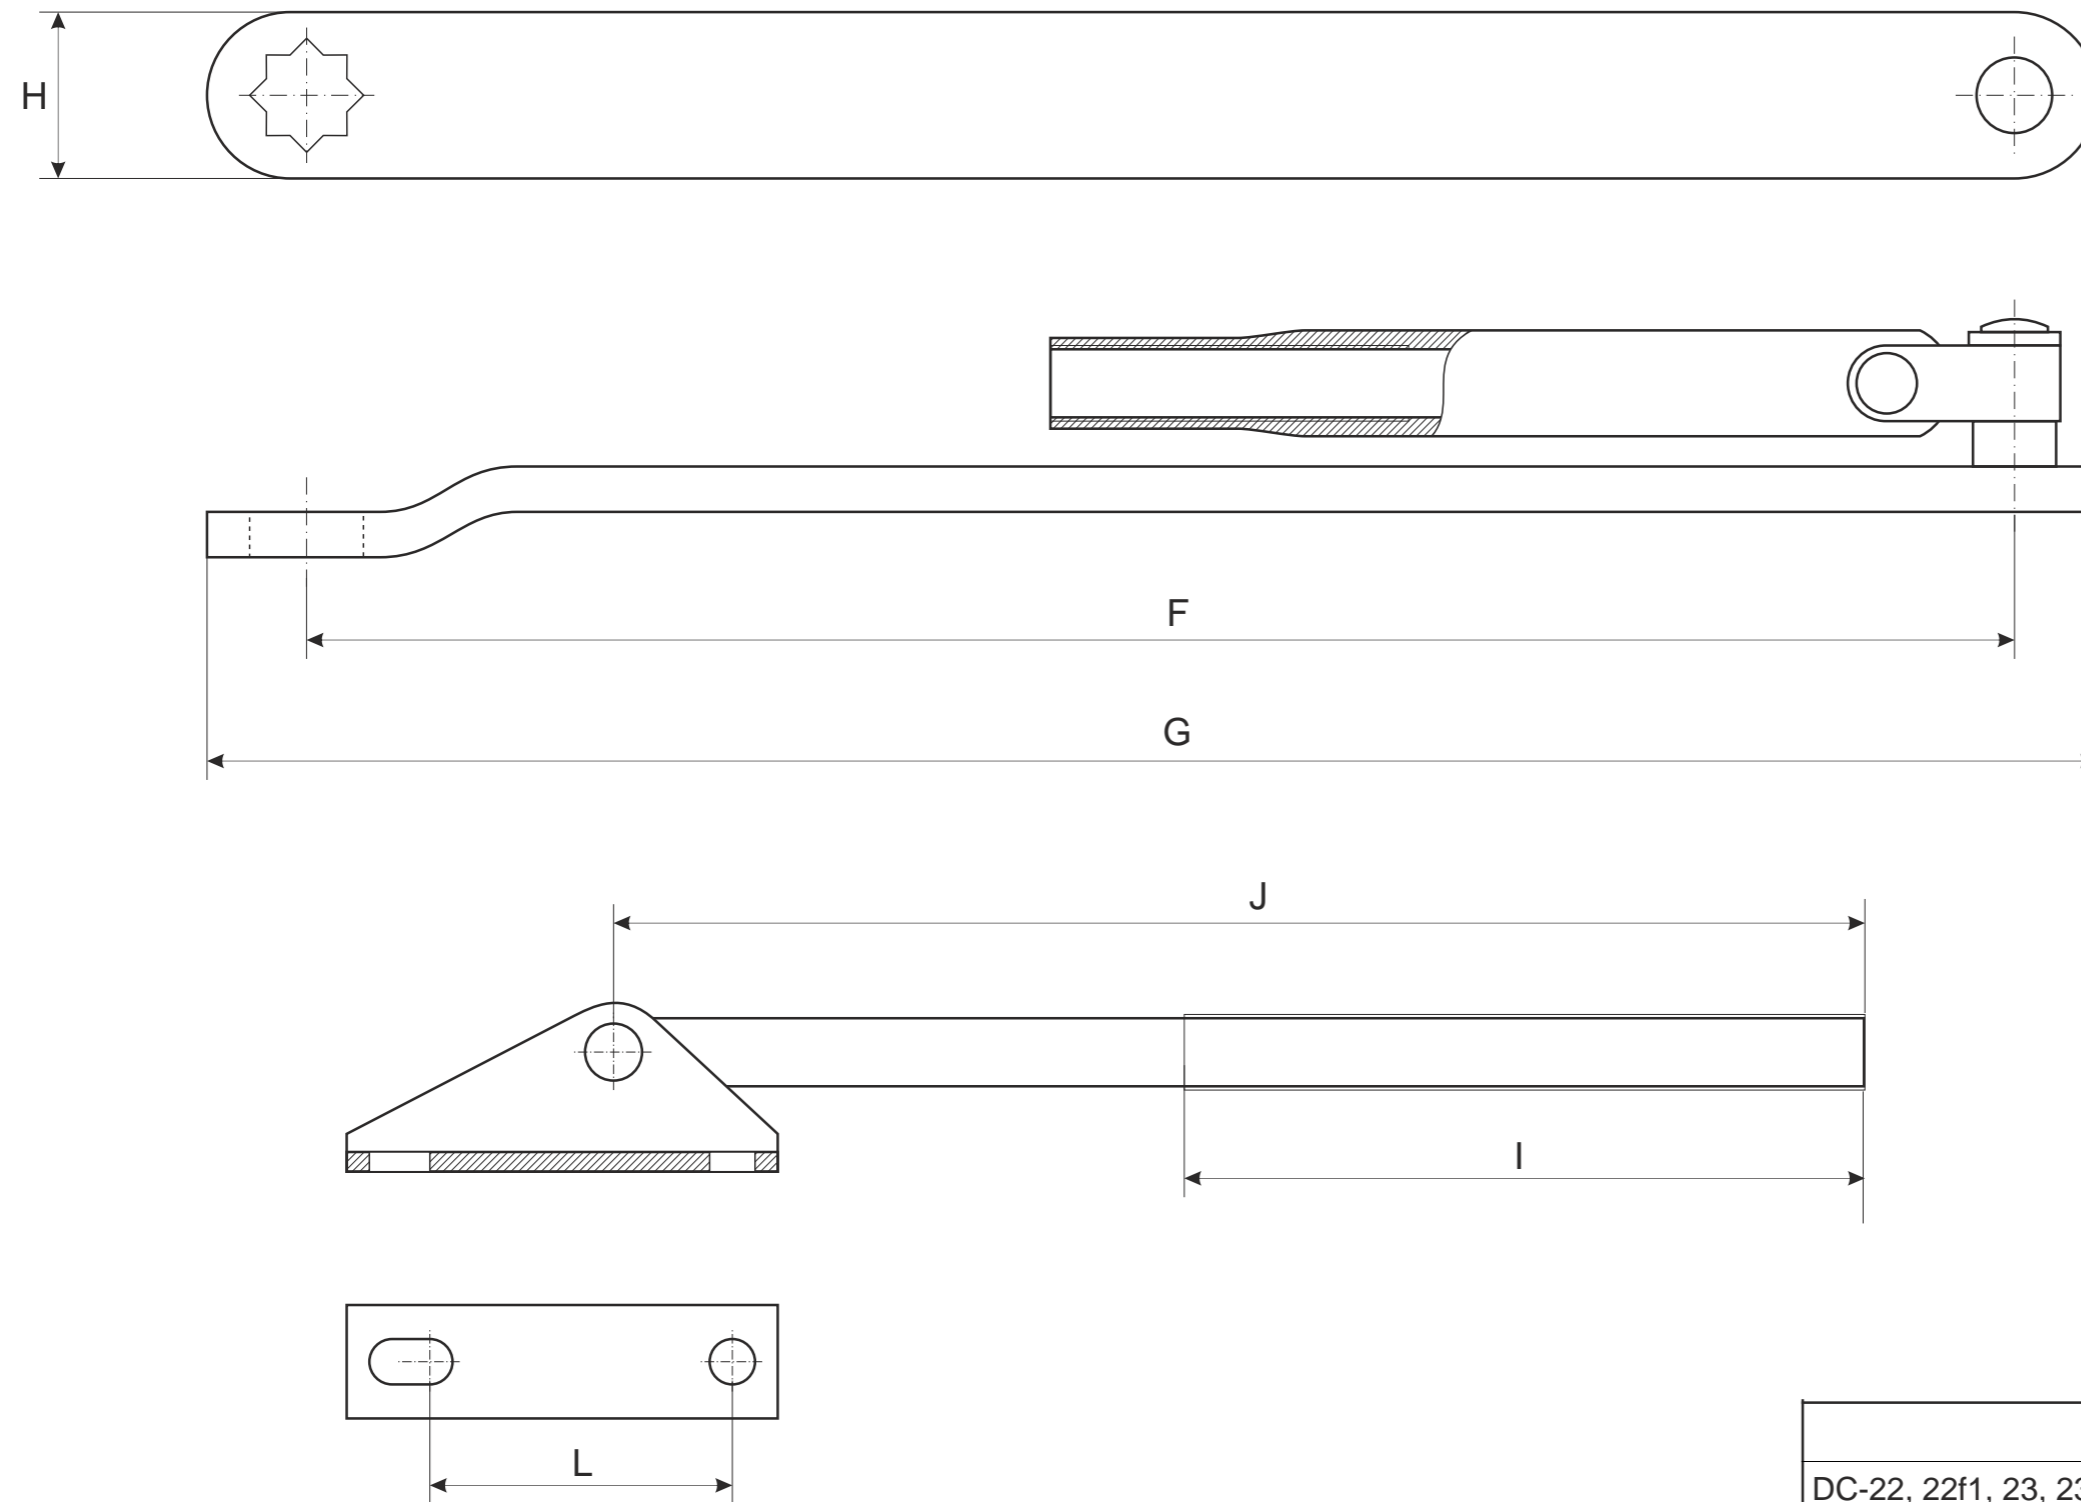

**Доводчик дверной Апецс  
DC-20.6**

## Доводчик дверной Апецс DC-20.6

	F,	G,	H,	I,	J,	L,
DC-22, 22f1, 23, 23f1	220	250	20	130	175	44
DC-24, 24f1, 25	280	305	26	135	170	45
DC-25f2	285	315	32	40	175	40
DC-26	275	302	30	140	210	44

Рычаг доводчика DC-26F2