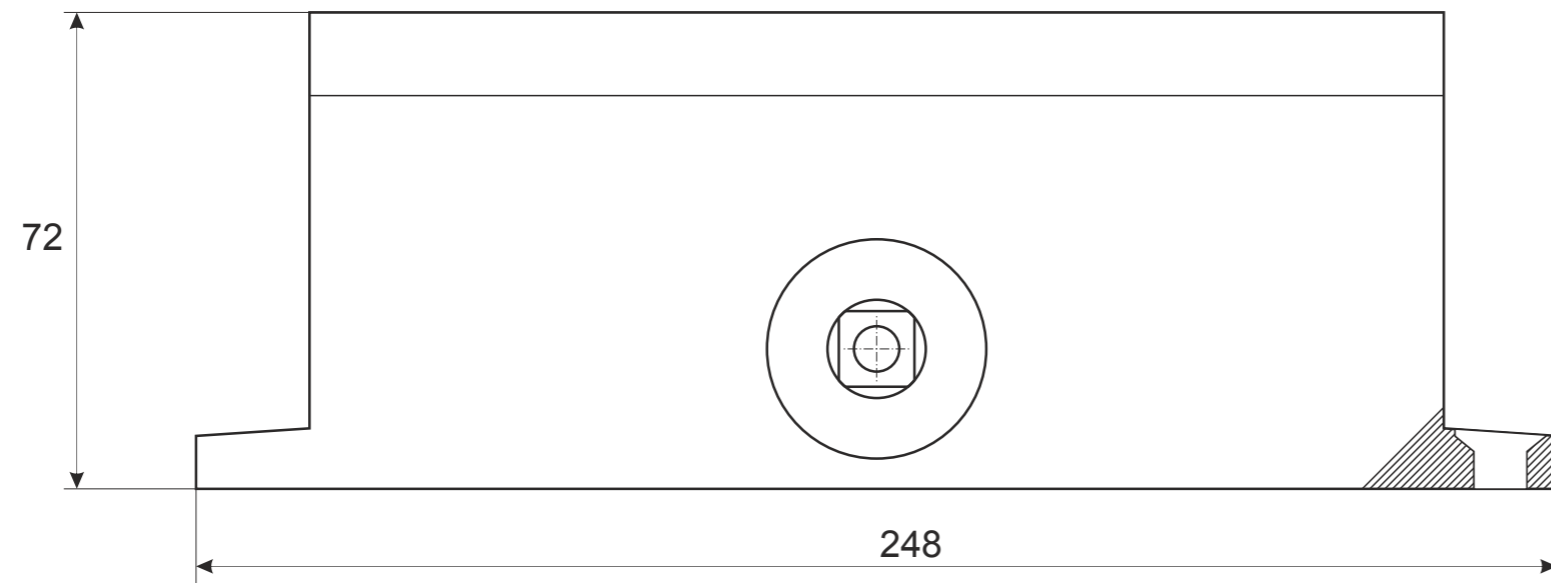

**Доводчик дверной Апецс  
DC-20.6**

## Доводчик дверной Апецс DC-20.6

	F,	G,	H,	I,	J,	L,
DC-22, 22f1, 23, 23f1	220	250	20	130	175	44
DC-24, 24f1, 25	280	305	26	135	170	45
DC-25f2	285	315	32	40	175	40
DC-26	275	302	30	140	210	44

Рычаг доводчика DC-26F2