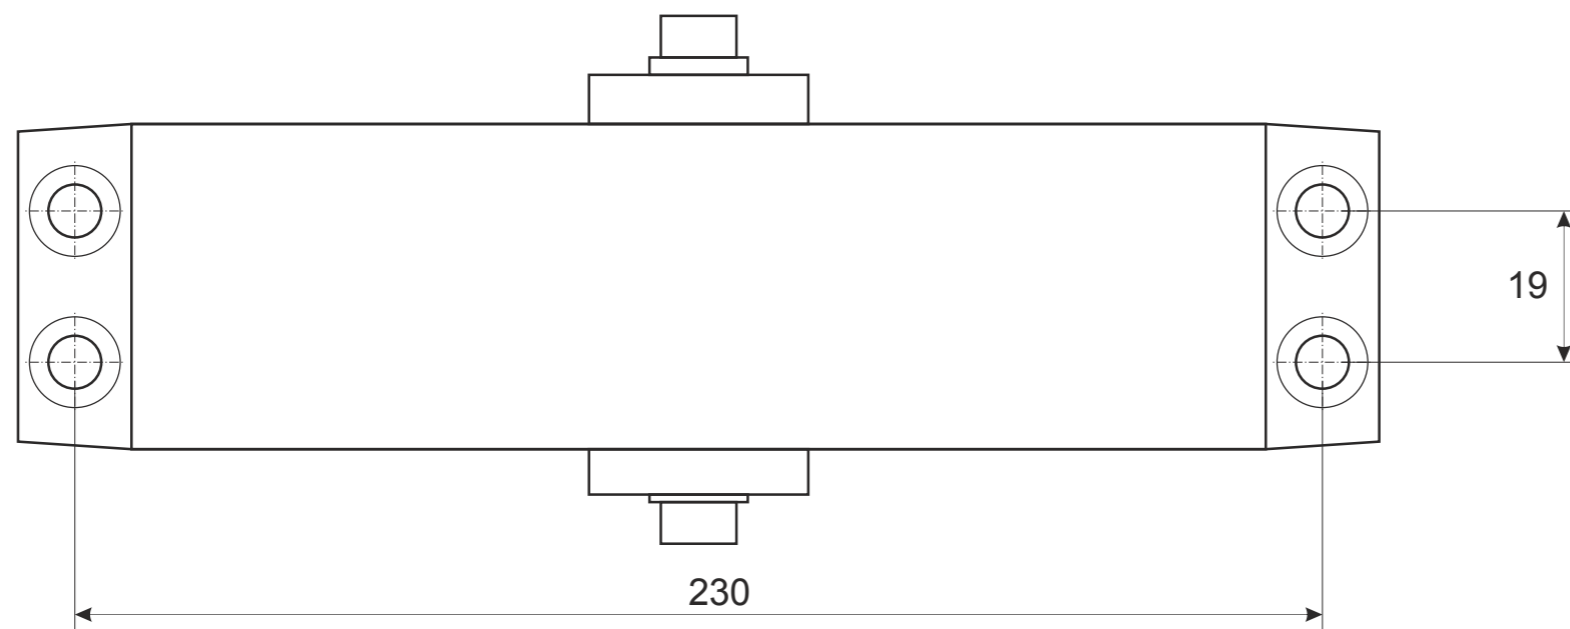

**Доводчик дверной Апецс  
DC-20.6**

## Доводчик дверной Апецс DC-20.6

	F,	G,	H,	I,	J,	L,
DC-22, 22f1, 23, 23f1	220	250	20	130	175	44
DC-24, 24f1, 25	280	305	26	135	170	45
DC-25f2	285	315	32	40	175	40
DC-26	275	302	30	140	210	44

Рычаг доводчика DC-26F2