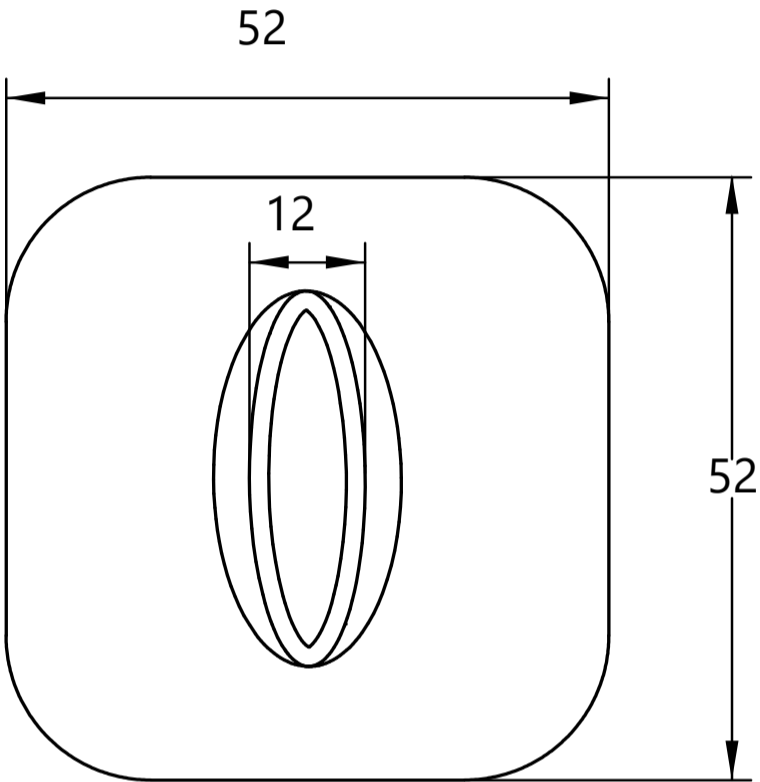

## Поворотник Арекс ТТ-1516.mini-8/75

Саморез ST4\*25

2 шт.