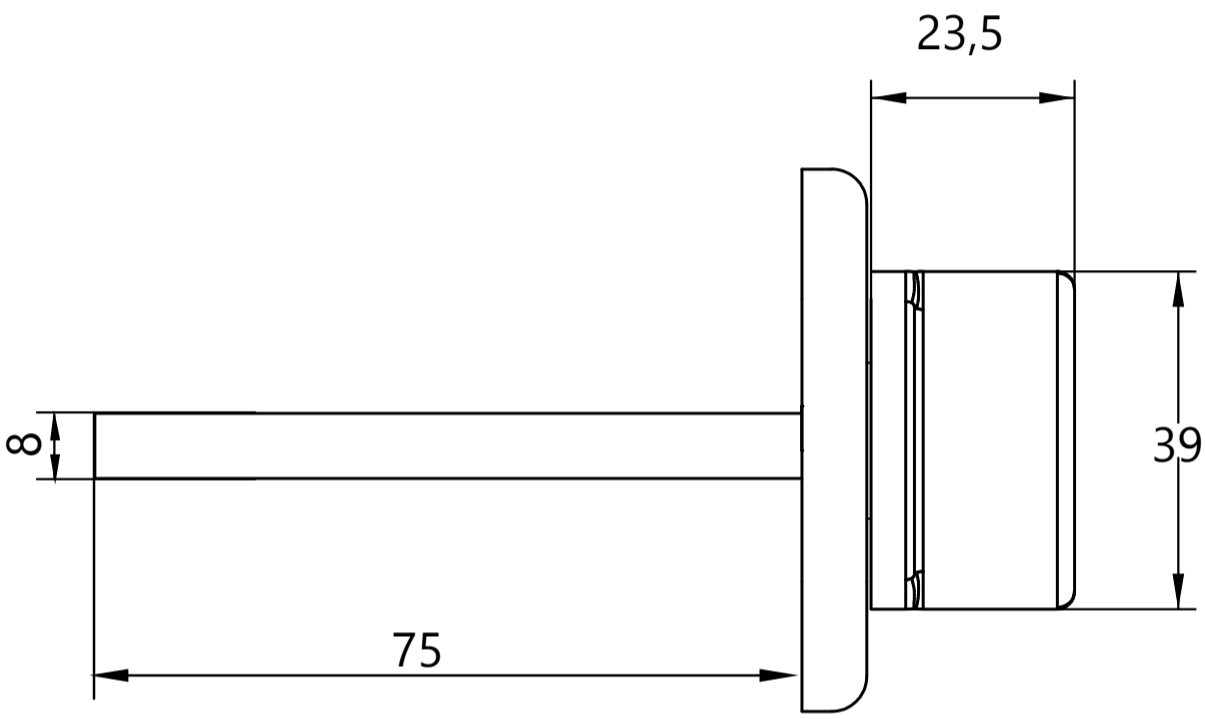

## Поворотник Арекс ТТ-1516.mini-8/75

Саморез ST4\*25

2 шт.