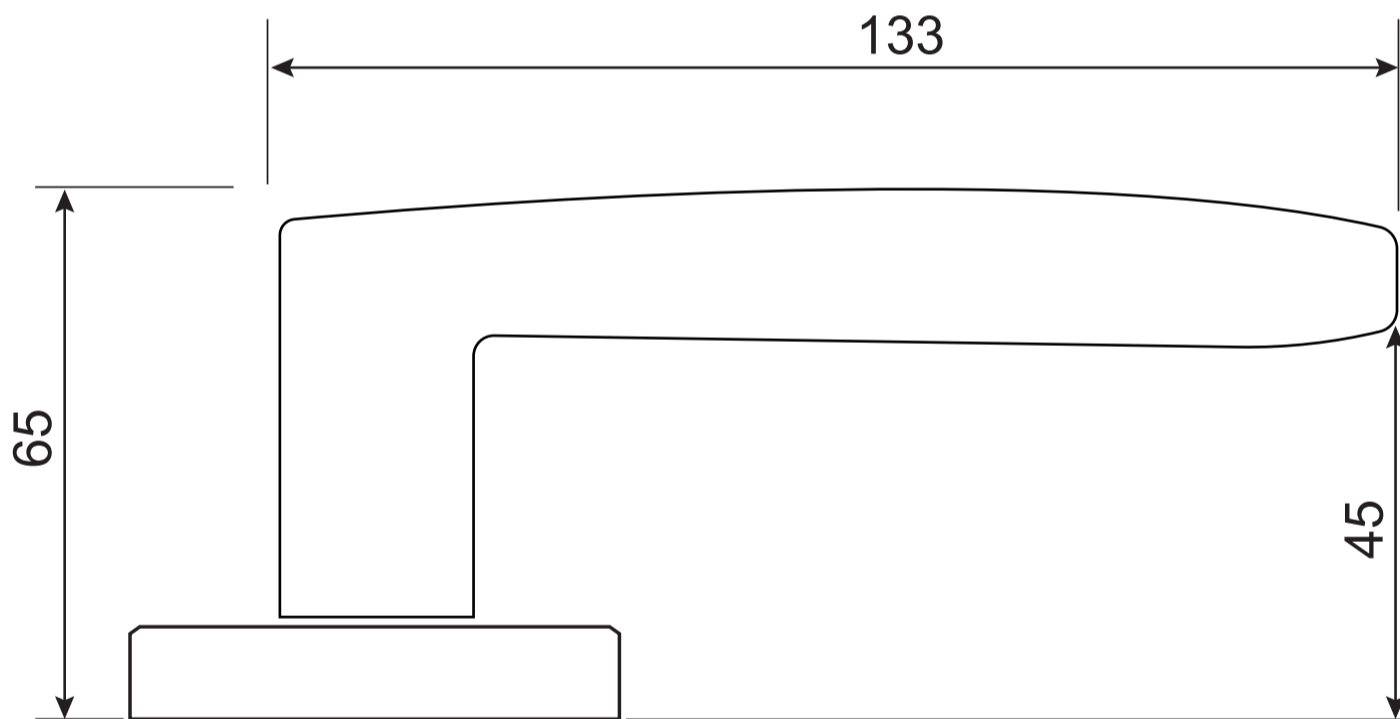

## Ручки дверные Н-22114 CODE DECO

Разрезной квадрат 8x8