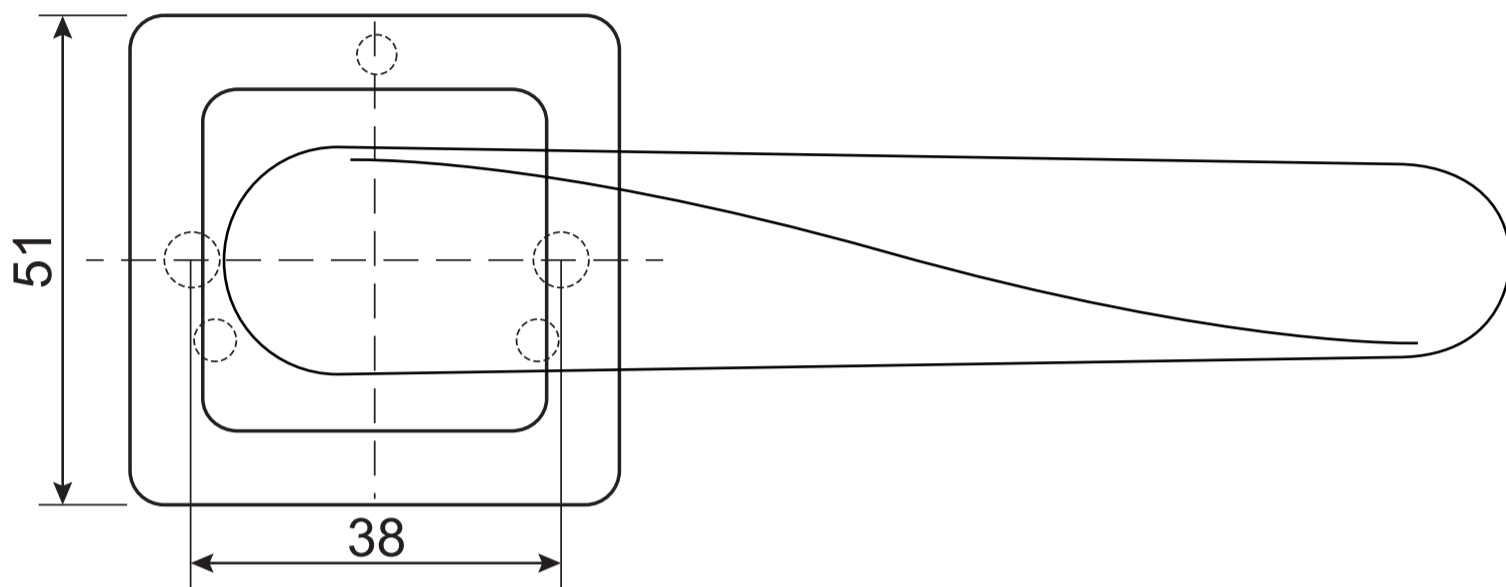

## Ручки дверные Н-22114 CODE DECO

Разрезной квадрат 8x8