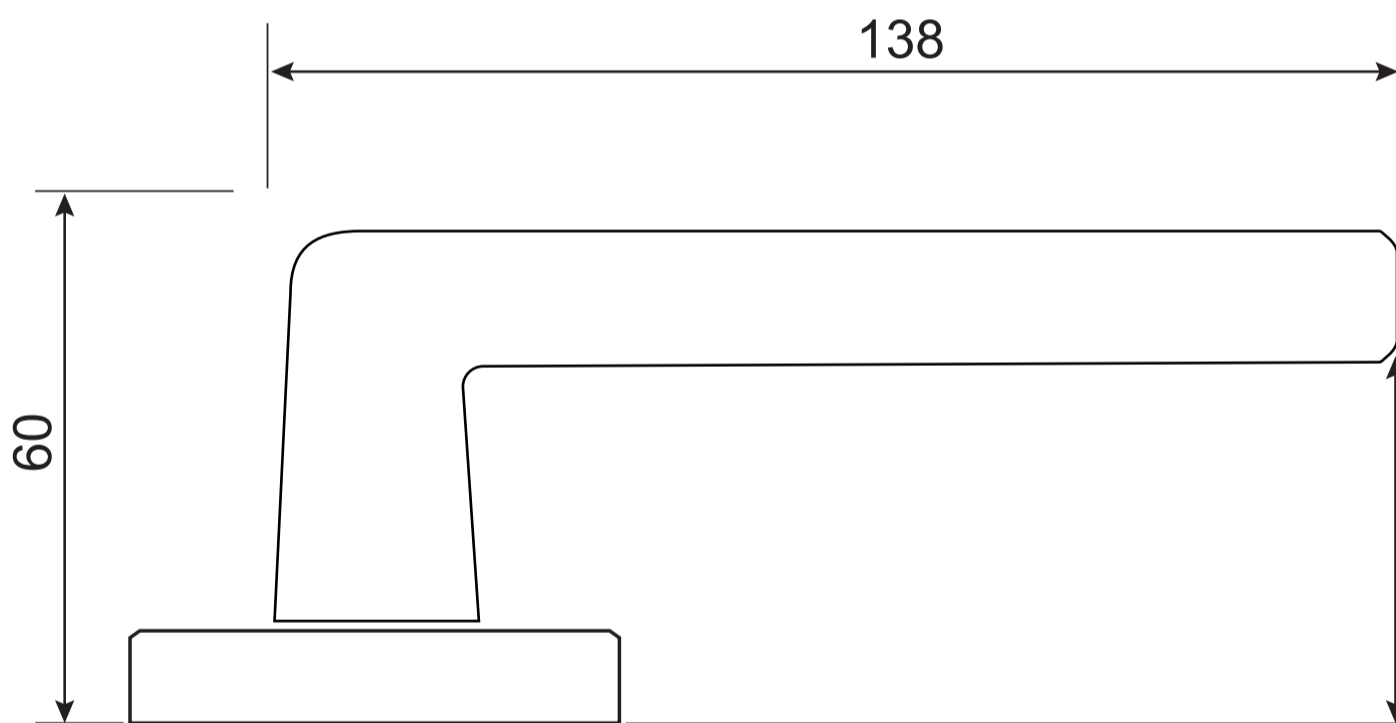

Code Deco

Ручки дверные Н-22112 CODE DECO

Разрезной квадрат 8x8