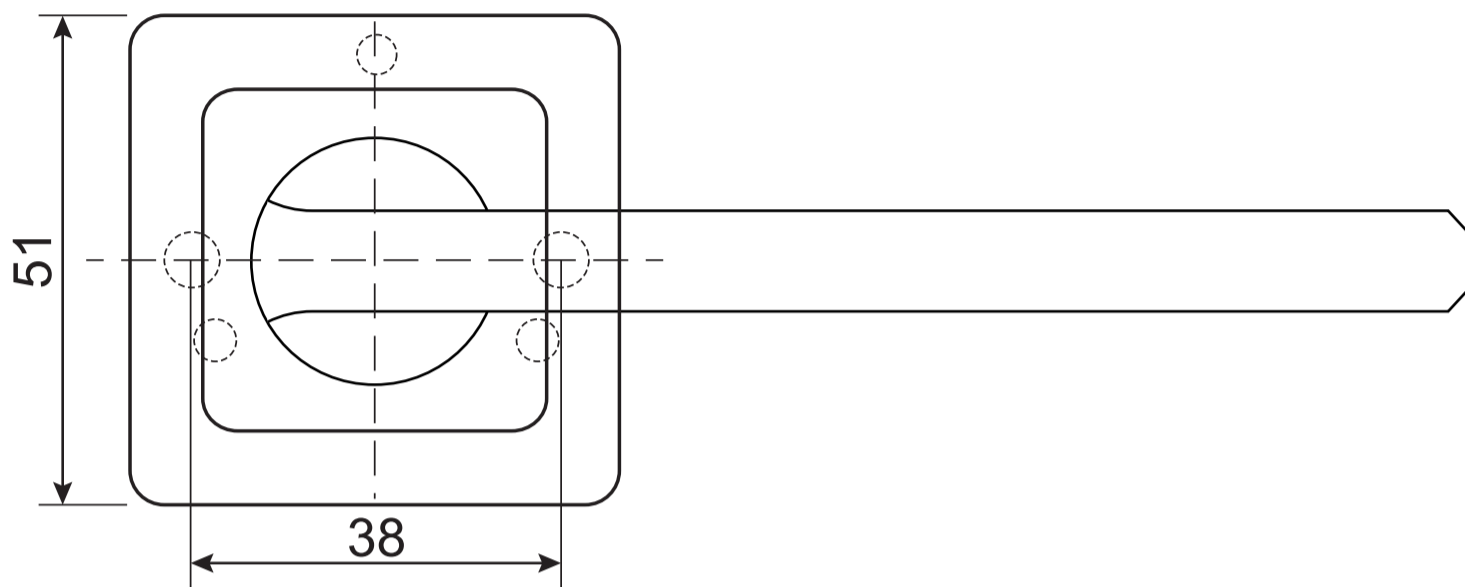

Code Deco

Ручки дверные Н-22112 CODE DECO

Разрезной квадрат 8x8