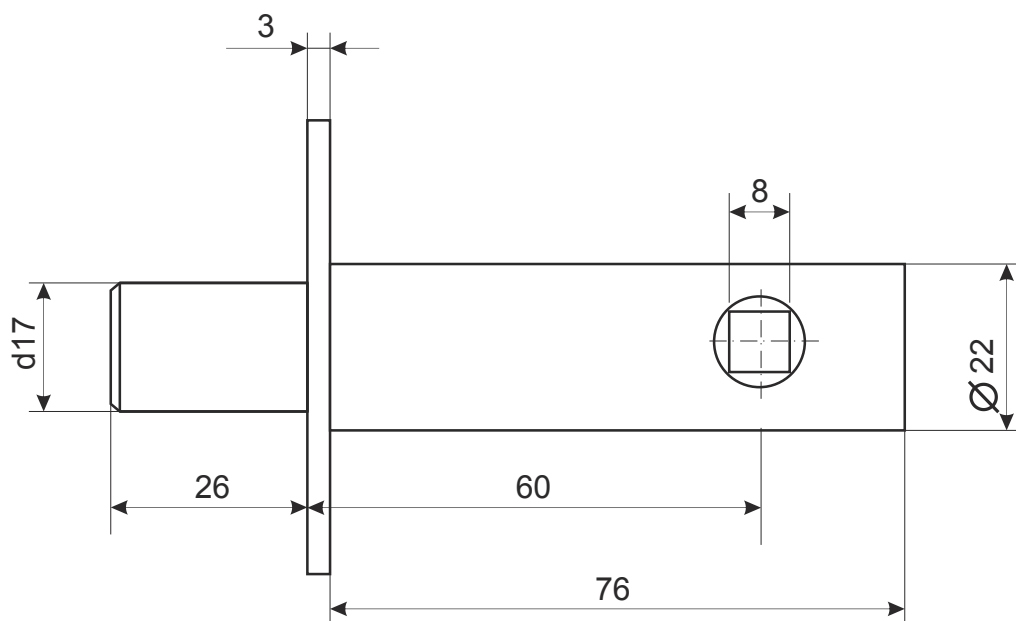

APECS

Задвижка врезная Арекс L-0260

ВИНТ М5х10
2 шт.