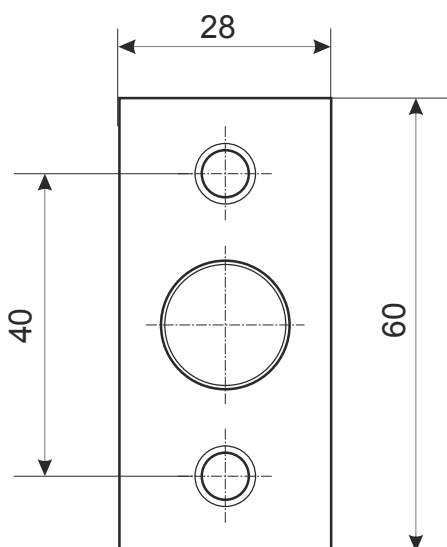

APECS

Задвижка врезная Арекс L-0260

ВИНТ М5х10
2 шт.