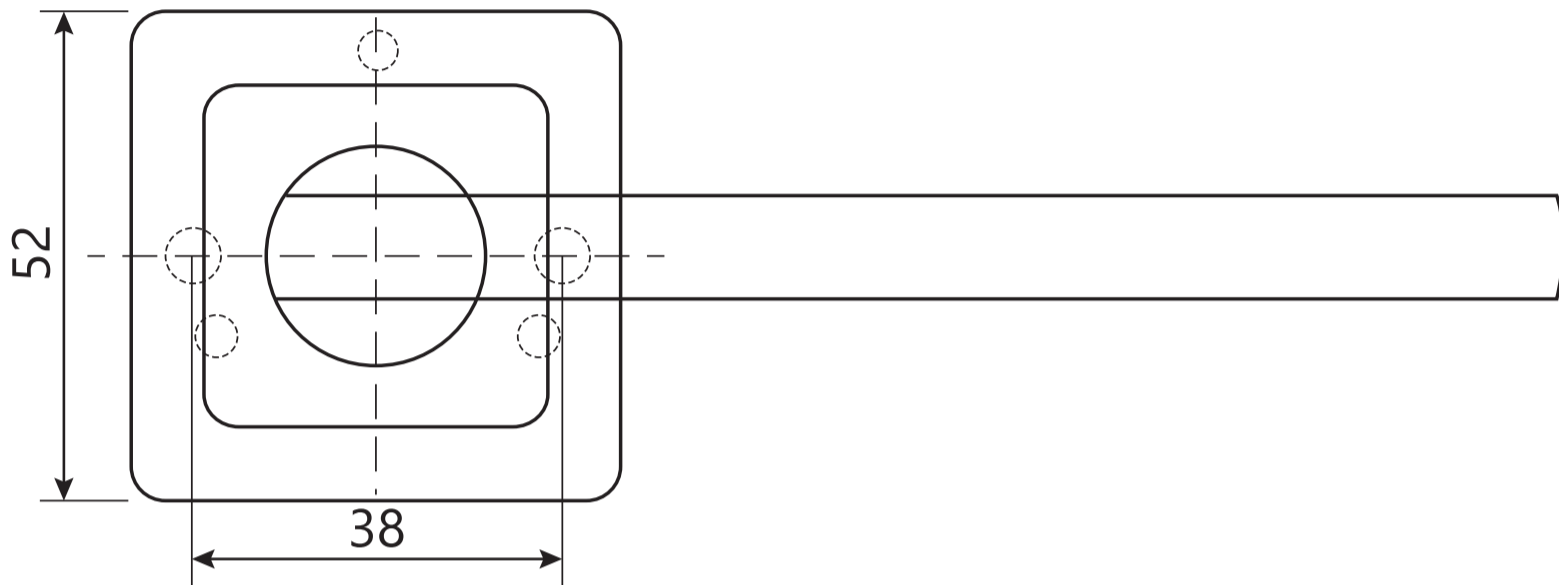

Code Deco

Ручки дверные Н-22050 CODE DECO (B2B)

Разрезной квадрат 8x8