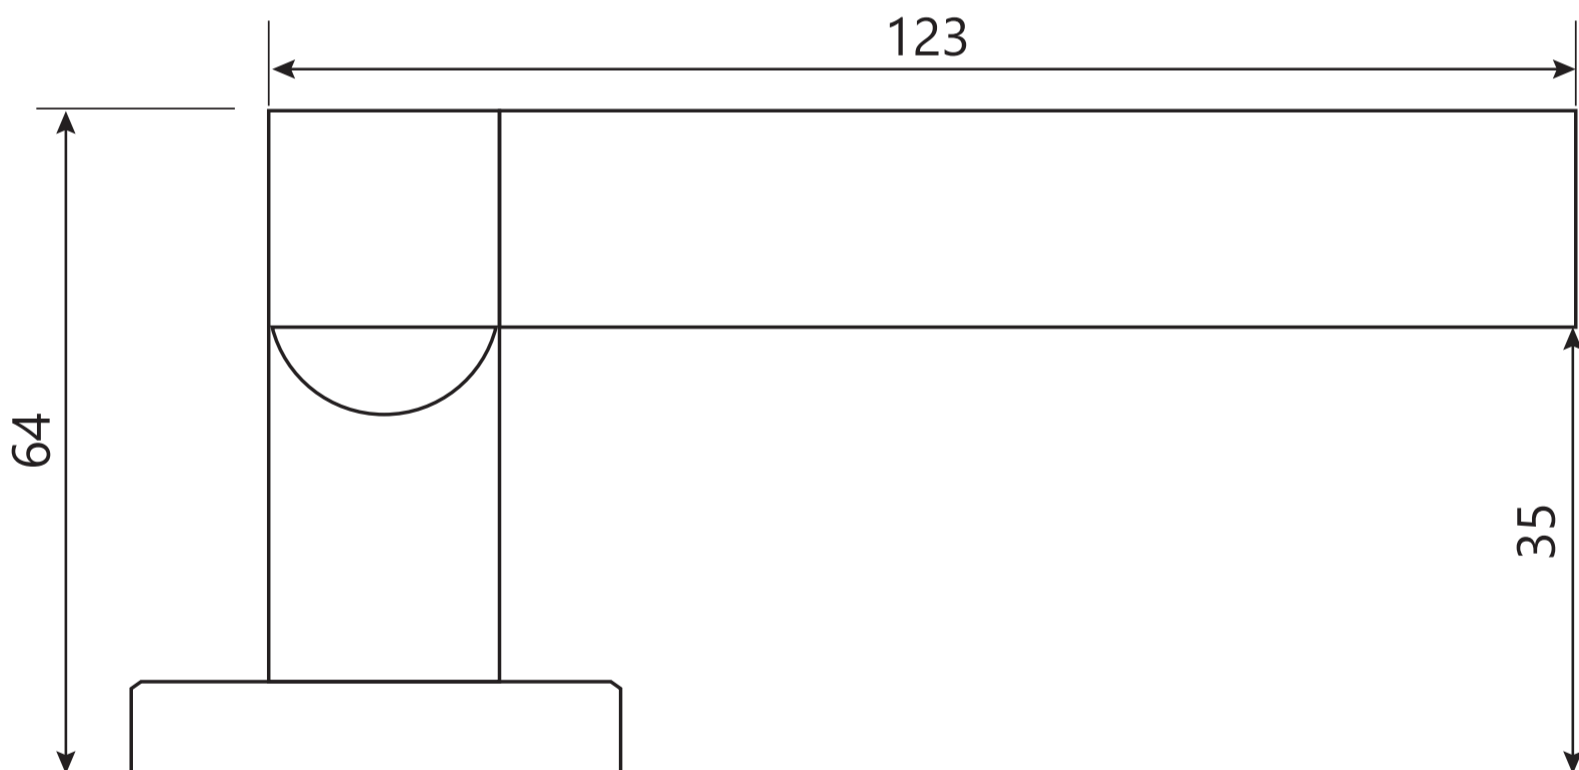

Code Deco

Ручки дверные Н-22050 CODE DECO (B2B)

Разрезной квадрат 8x8