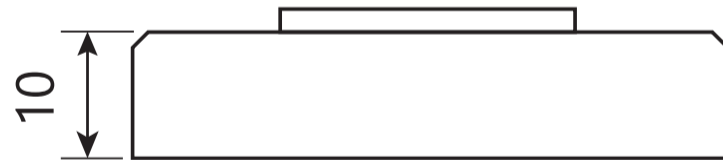

Code Deco

Фиксатор Code Deco WC-2207

Саморезы ST4x20

6 шт.

Ключ
шестигранный
2.5/3*19*50

Винт фиксации

M6*8/M5*6 – 1 шт.