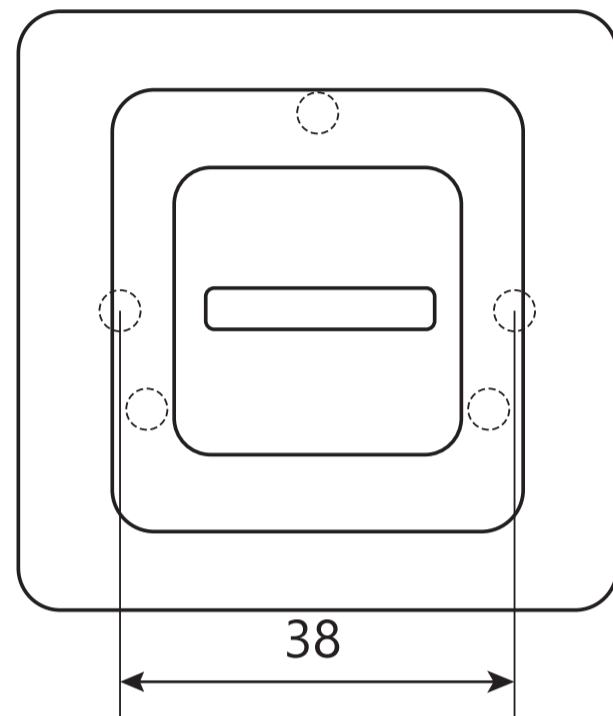

Code Deco

Фиксатор Code Deco WC-2207

Саморезы ST4x20

6 шт.

Ключ
шестигранный
2.5/3*19*50

Винт фиксации

M6*8/M5*6 – 1 шт.