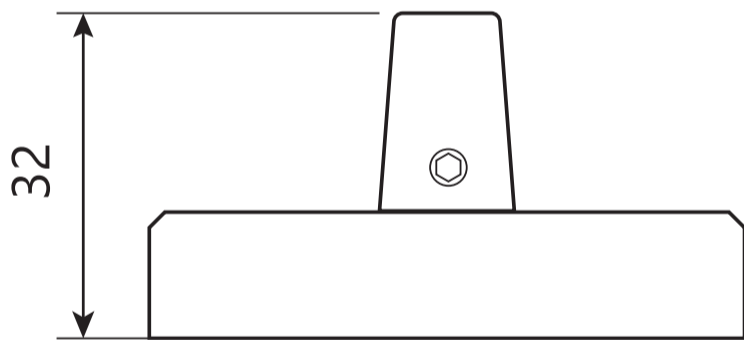

Code Deco

Фиксатор Code Deco WC-2207

Саморезы ST4x20

6 шт.

Ключ
шестигранный
2.5/3*19*50

Винт фиксации

M6*8/M5*6 – 1 шт.