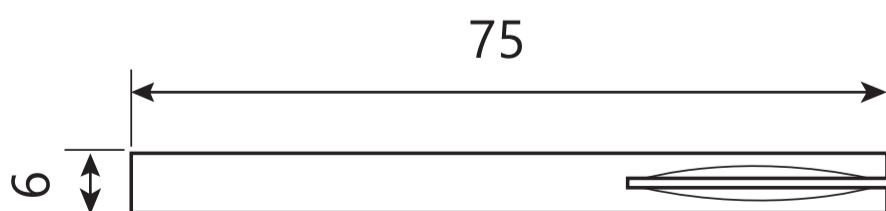

Code Deco

Фиксатор Code Deco WC-2207

Саморезы ST4x20

6 шт.

Ключ
шестигранный
2.5/3*19*50

Винт фиксации

M6*8/M5*6 – 1 шт.