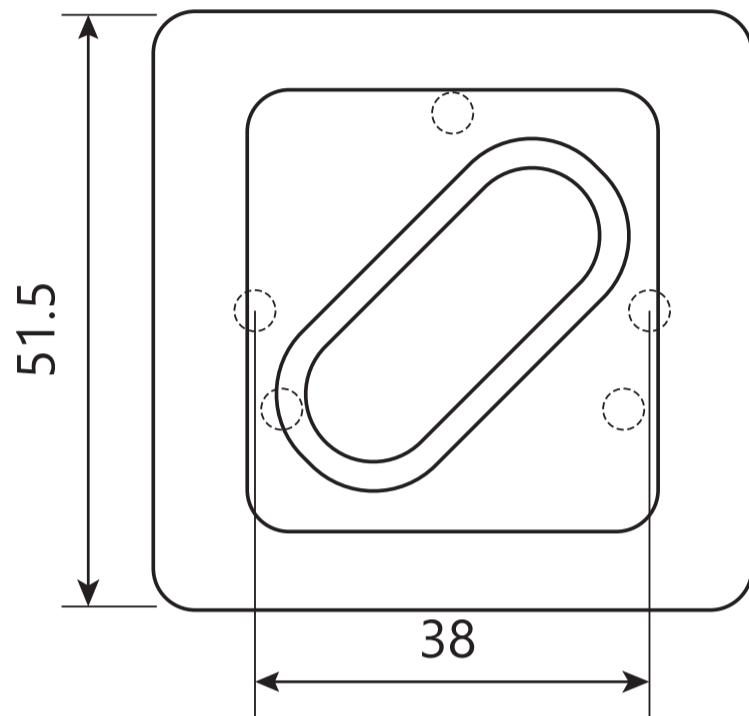

Code Deco

Фиксатор Code Deco WC-2207

Саморезы ST4x20

6 шт.

Ключ
шестигранный
2.5/3*19*50

Винт фиксации

M6*8/M5*6 – 1 шт.