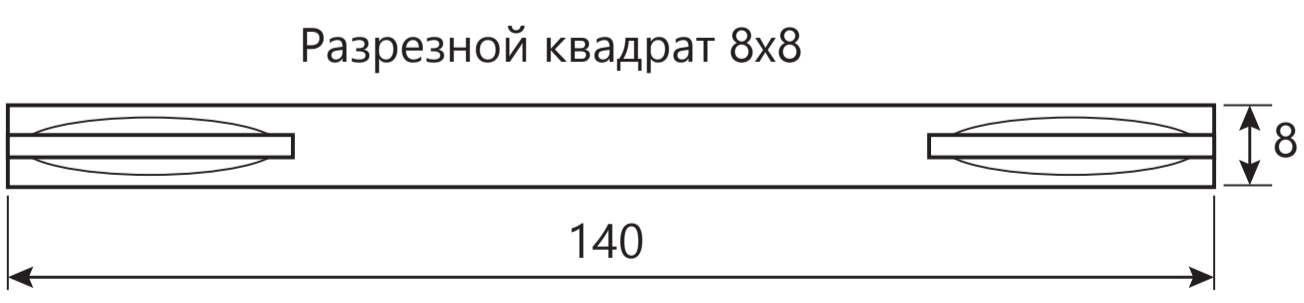

Ручки дверные Арекс Н-1593-А (В2В)

- 
 M4*50 мм
 2 шт.
- 
 Втулка
 стяжки, 2 шт.
- 
 M4*12мм
 2 шт.
- 
 Саморезы
 ST3*16 мм, 6 шт.
- 
 Винт
 фиксации
 2 шт.