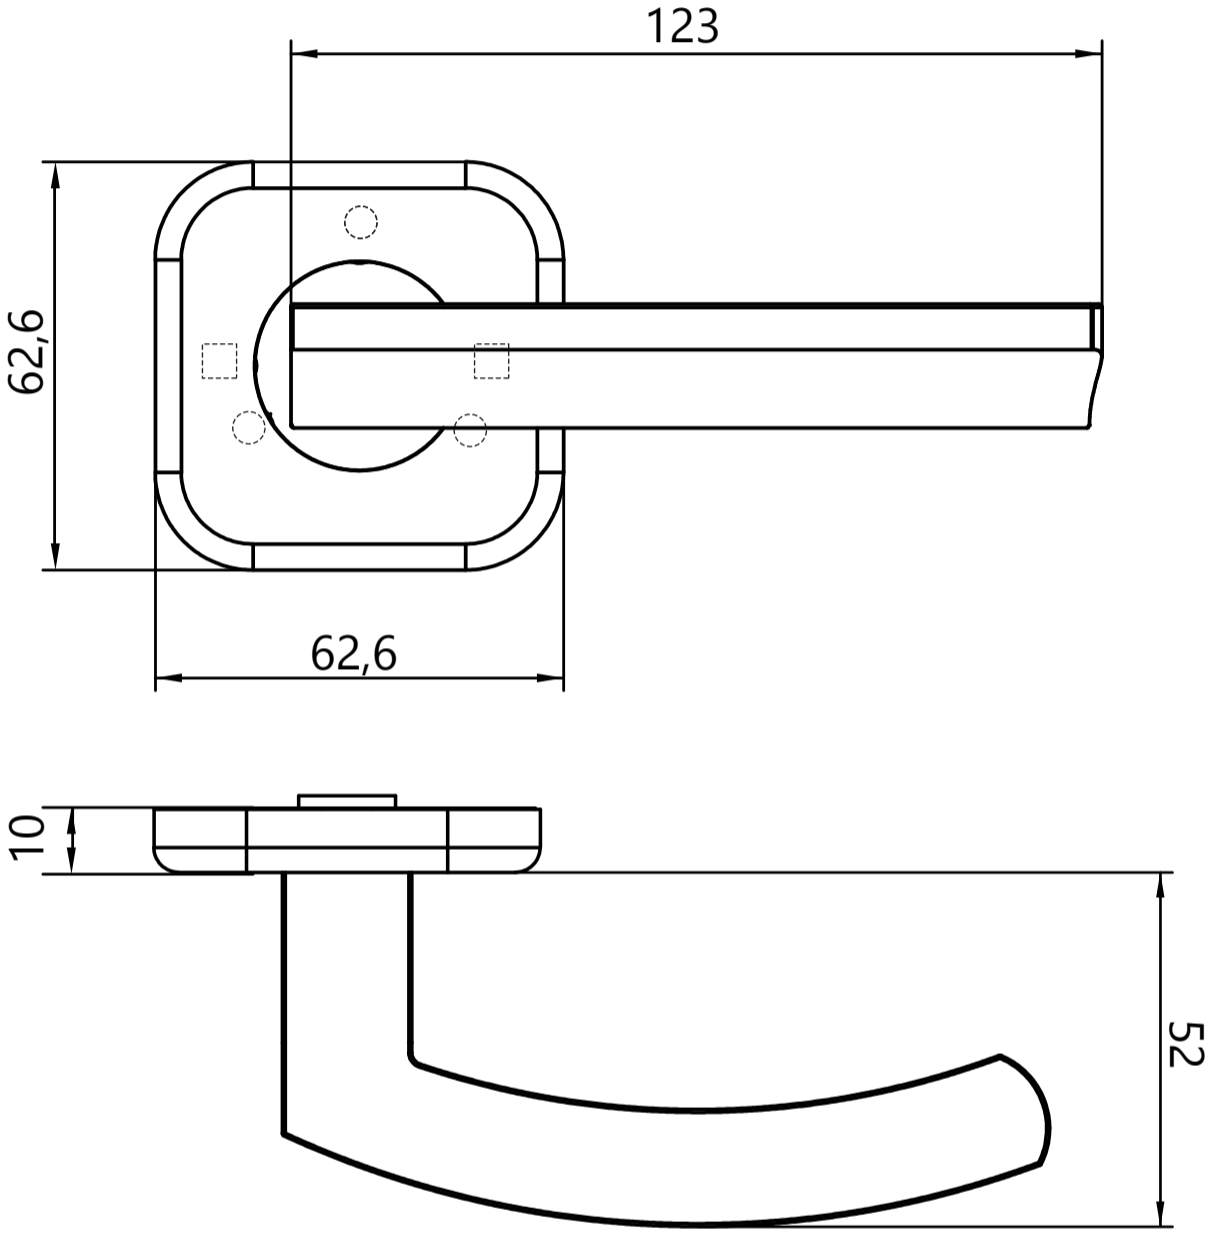

Ручки дверные Арекс Н-1593-А (В2В)

- 
 M4*50 мм
 2 шт.
- 
 Втулка
 стяжки, 2 шт.
- 
 M4*12мм
 2 шт.
- 
 Саморезы
 ST3*16 мм, 6 шт.
- 
 Винт
 фиксации
 2 шт.