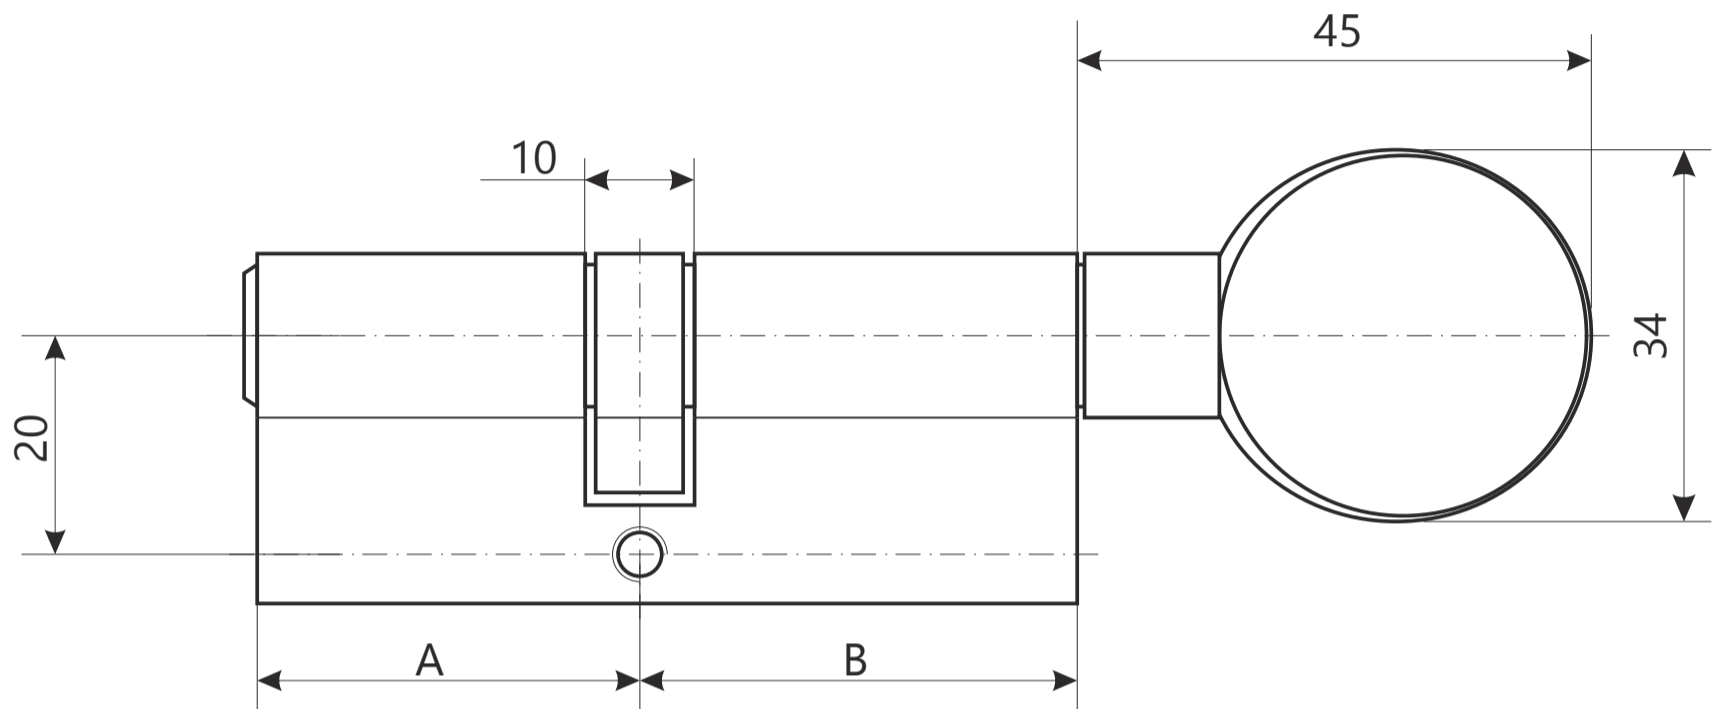

## Цилиндровый механизм Avers FM-C

	(AxB)		(AxB)
FM-70-C13	35x35	FM-90(40/50C)-C13	40x50
FM-80(35/45C)-C13	35x45	FM-90-C13	45x45
FM-80-C13	40x40	FM-90(40C/50)-C13	50x40
FM-80(35C/45)-C13	45x35	FM-90(35C/55)-C13	55x35
		FM-100-C13	50x50