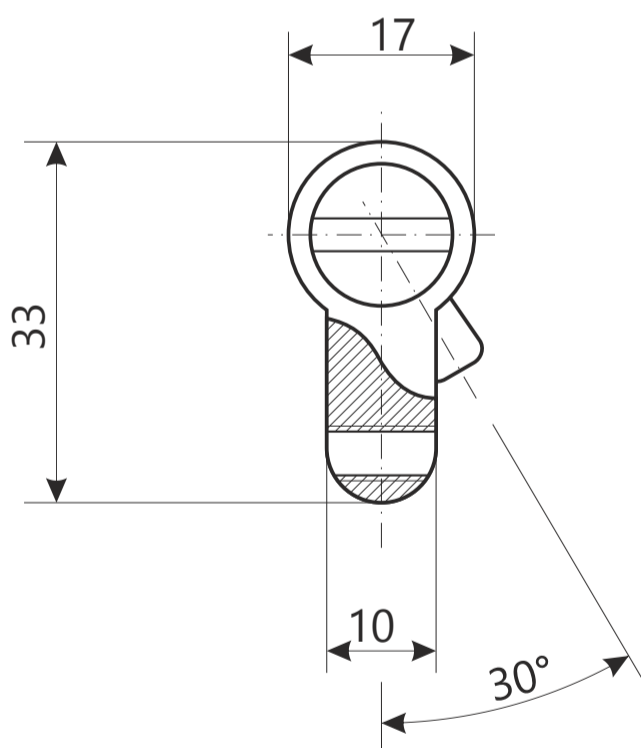

## Цилиндровый механизм Avers FM-C

	(AxB)		(AxB)
FM-70-C13	35x35	FM-90(40/50C)-C13	40x50
FM-80(35/45C)-C13	35x45	FM-90-C13	45x45
FM-80-C13	40x40	FM-90(40C/50)-C13	50x40
FM-80(35C/45)-C13	45x35	FM-90(35C/55)-C13	55x35
		FM-100-C13	50x50