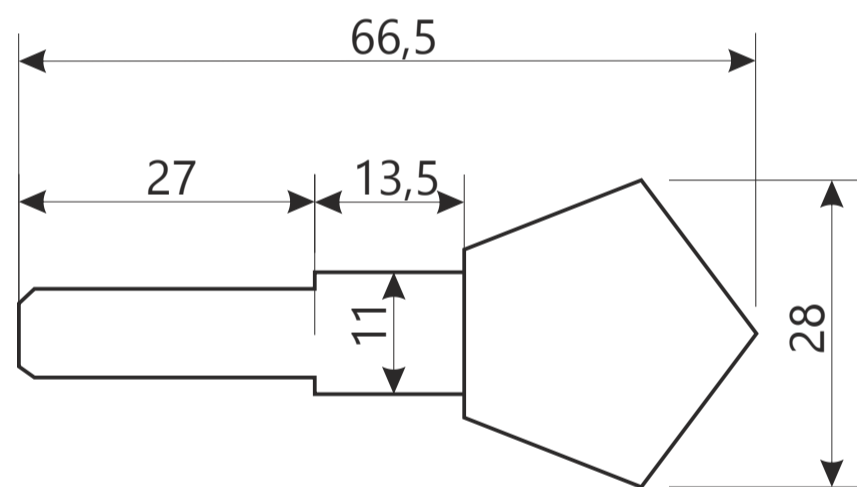

## Цилиндровый механизм Avers BM

Номенклатура	Размеры (АхВ)
BM-70	35x35
BM-80	40x40
BM-90	45x45
BM-90(40/50)	40x50