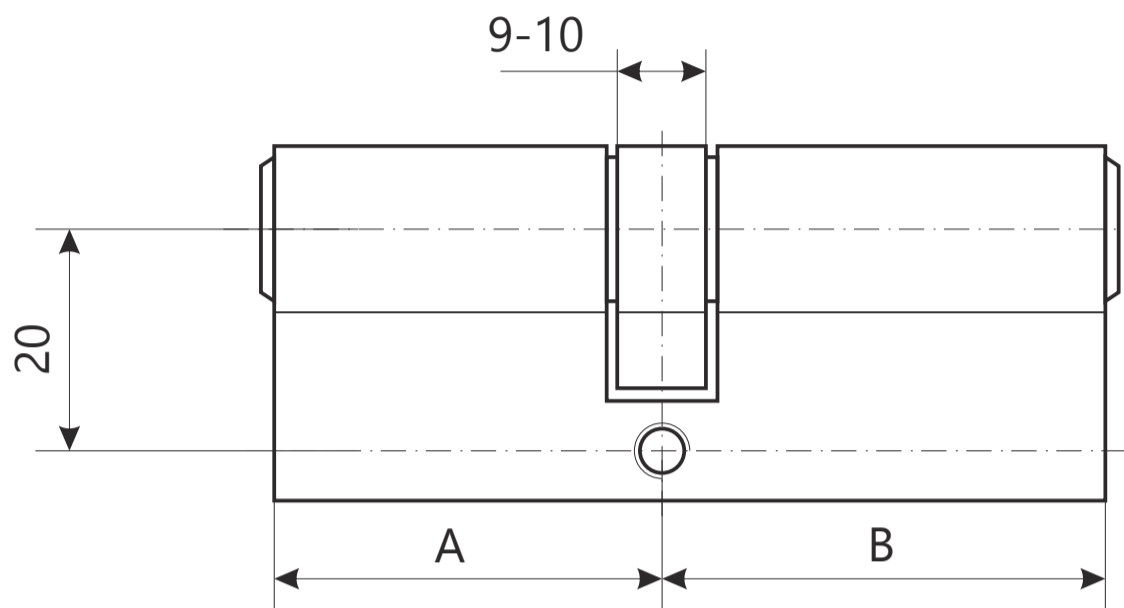

## Цилиндровый механизм Avers BM

Номенклатура	Размеры (АхВ)
BM-70	35x35
BM-80	40x40
BM-90	45x45
BM-90(40/50)	40x50