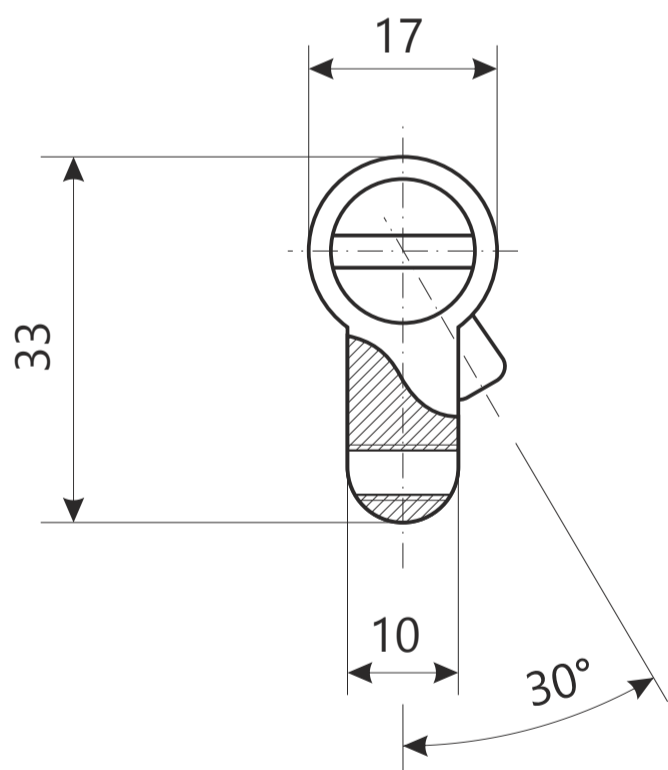

## Цилиндровый механизм Avers BM

Номенклатура	Размеры (АхВ)
BM-70	35x35
BM-80	40x40
BM-90	45x45
BM-90(40/50)	40x50