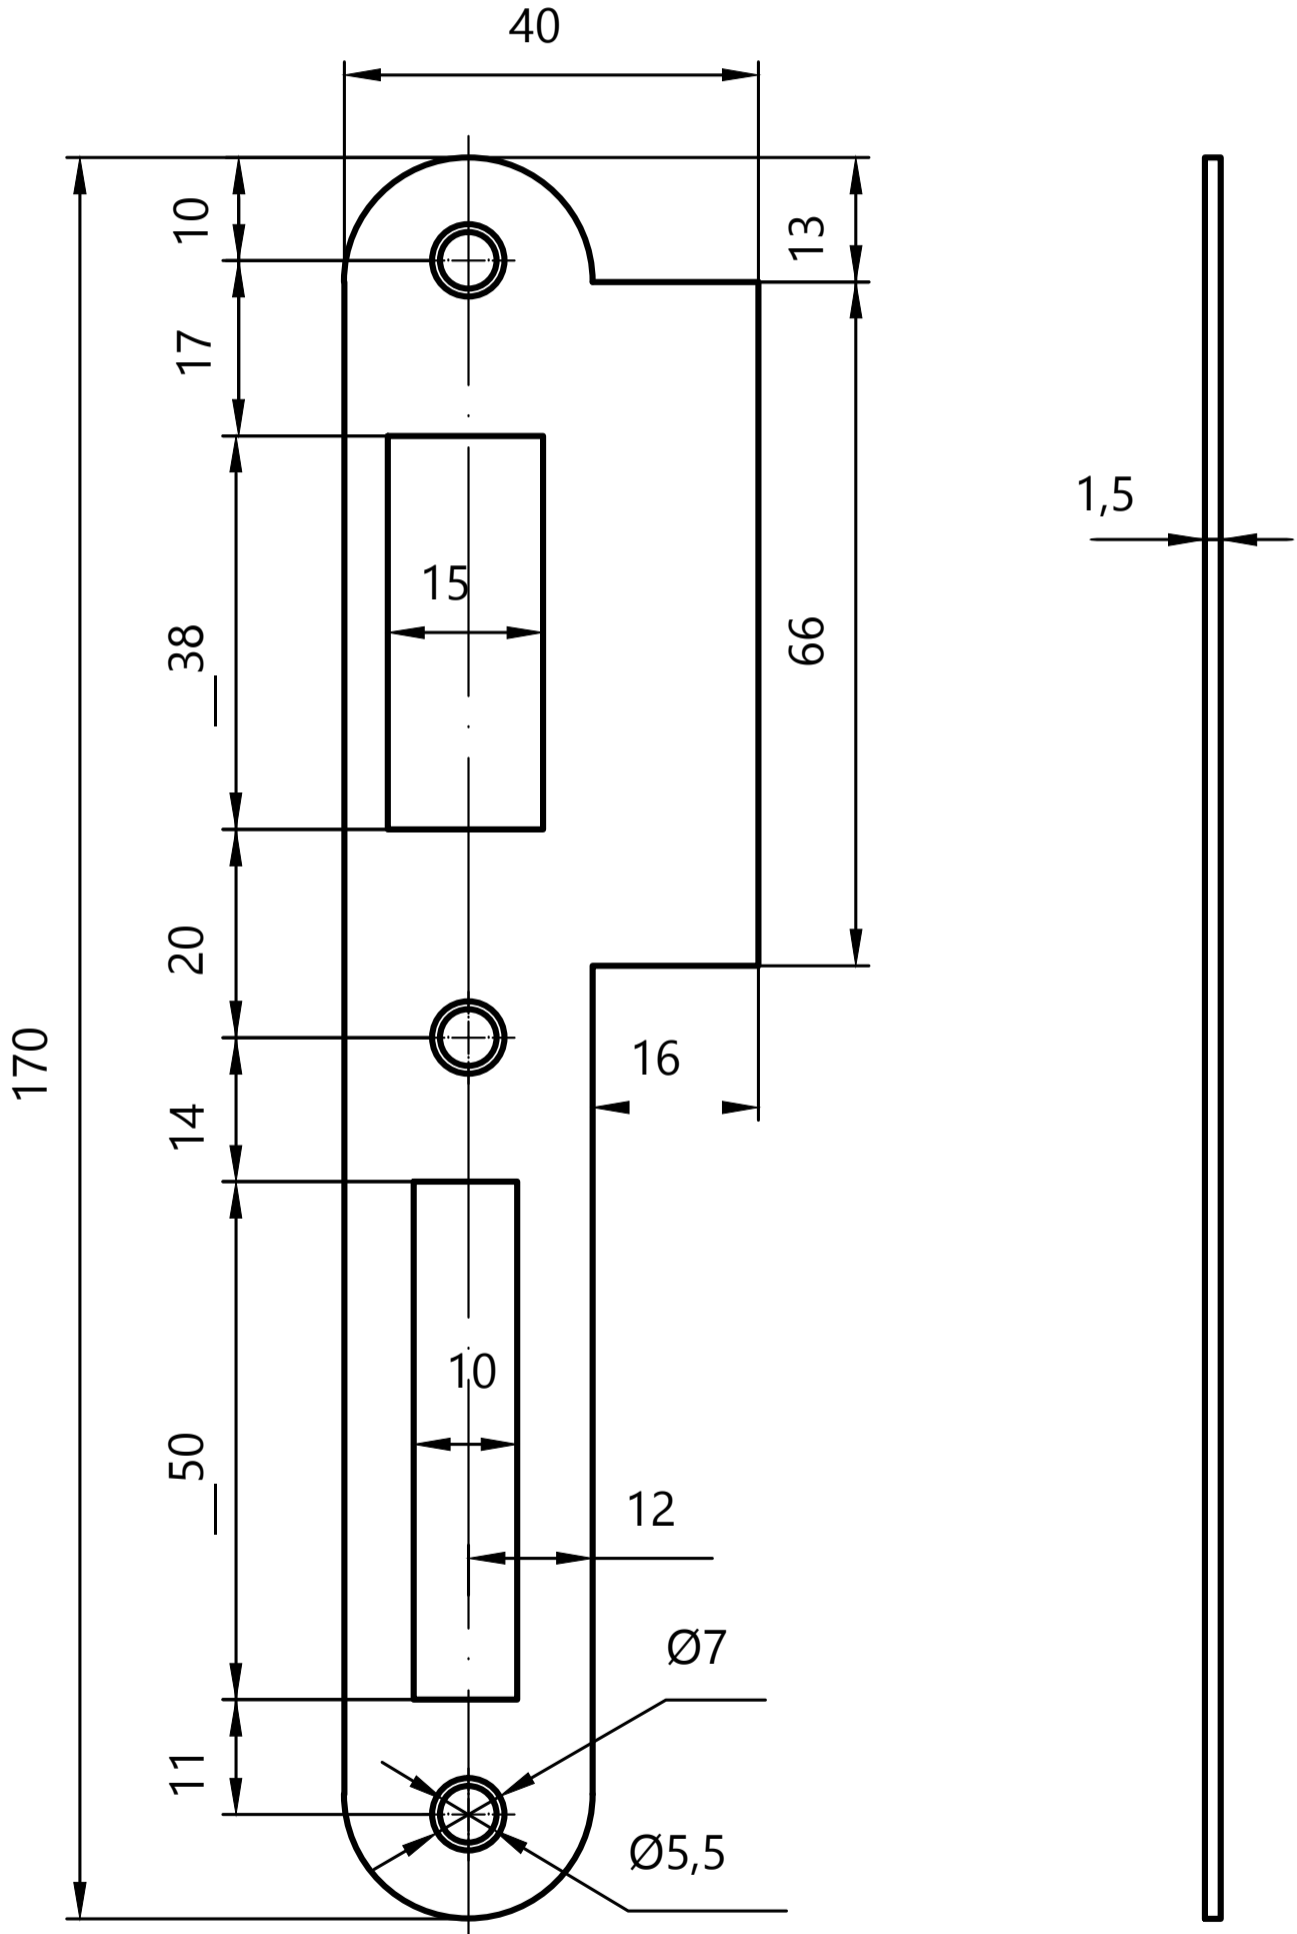

## Ответная планка Арекс BP-1900 ZN

шуруп M4x16

3 шт.