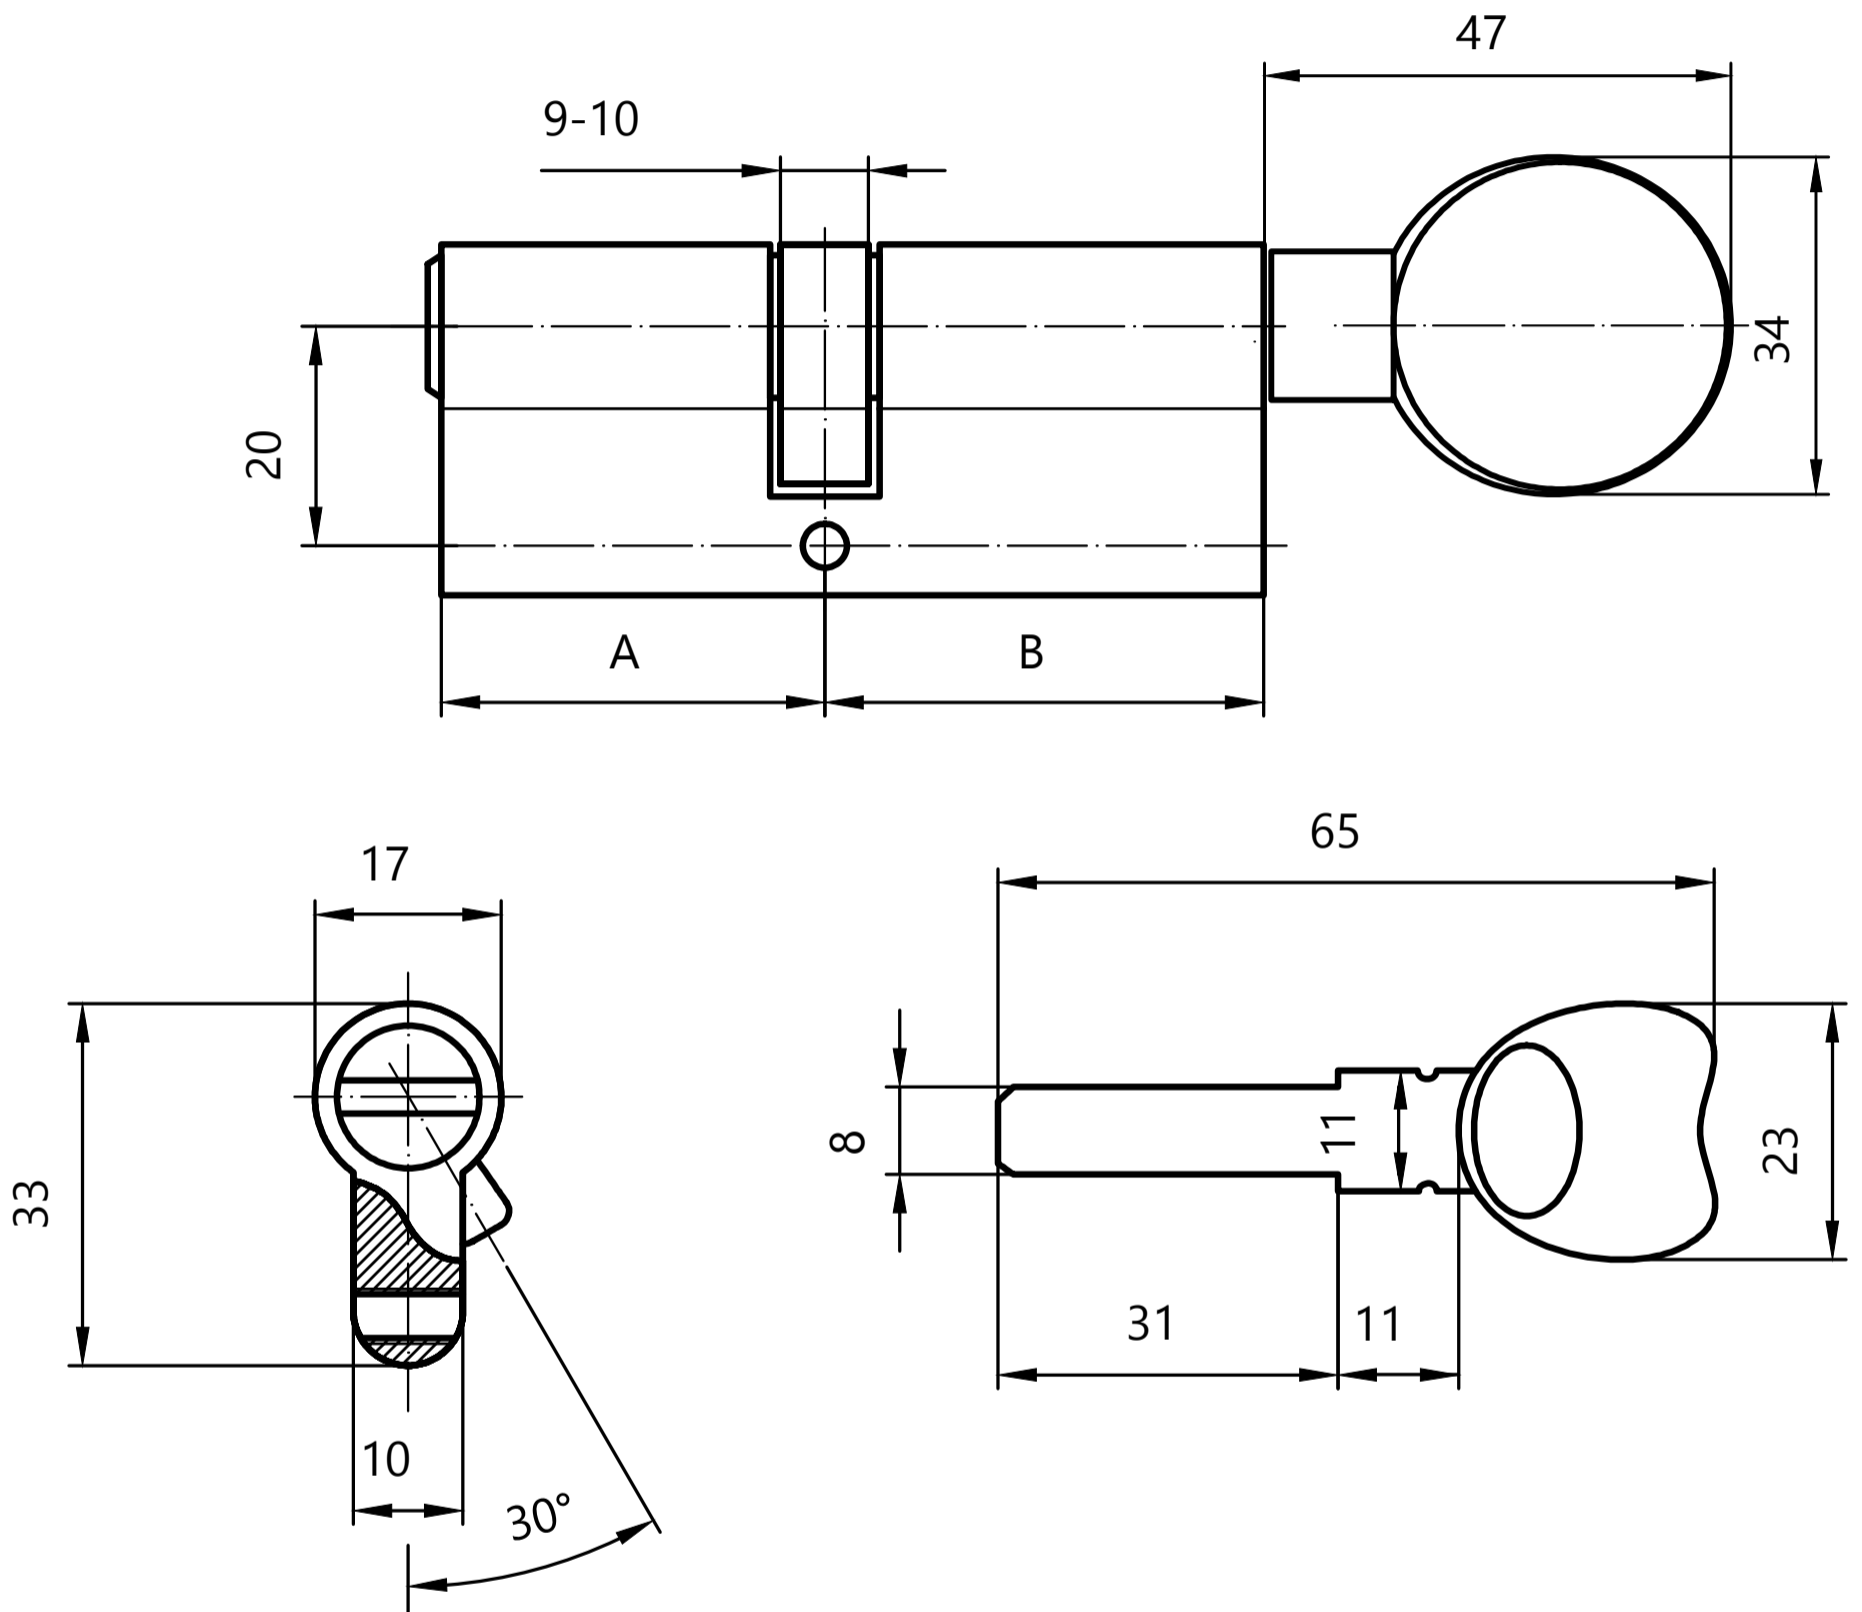

APECS

Цилиндровый механизм Апекс CD-C

Номенклатура	Размеры (АxВ)	Номенклатура	Размеры (АxВ)
CD-62	31x31	CD-75(35/40)	35x40
CD-68(31/37)	31x37	CD-80	40x40
CD-70	35x35	CD-80(35/45)	35x45
CD-72(35/37)	35x37	CD-90	45x45
CD-74	37x37	CD-90(40/50)	40x50